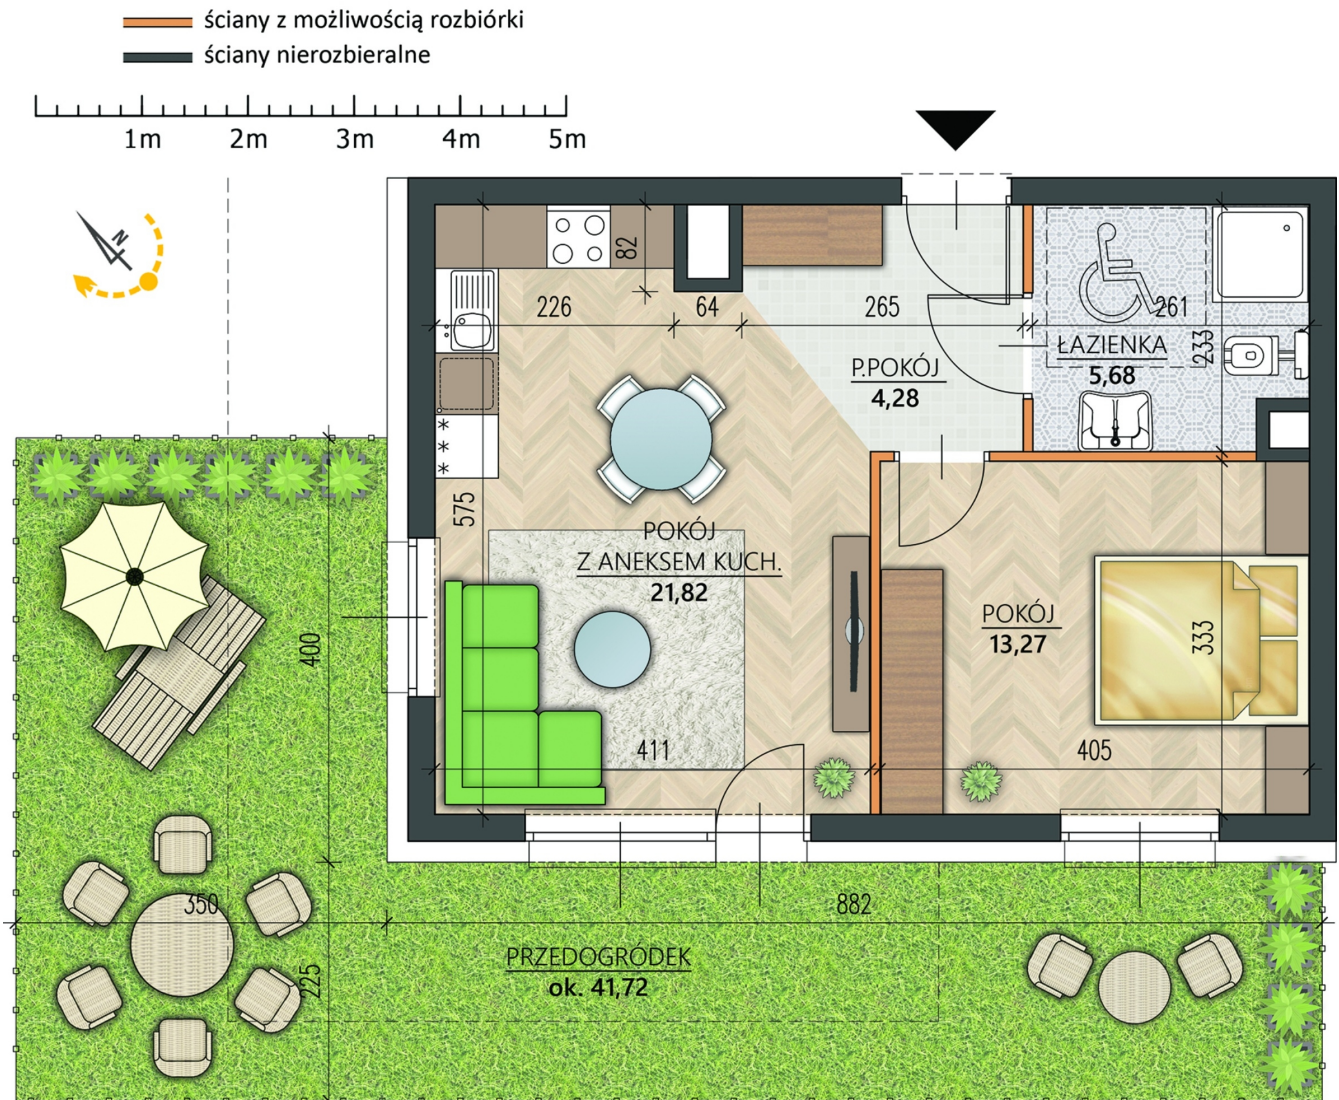

Al. Jana Pawła II 16 mieszkanie 6

Numer:	6
Klatka:	1
Piętro:	Parter
Metraż:	45,05 m ²
Pokoje:	2
Cena brutto / m ² :	11 000 zł
Cena brutto:	495 550 zł
Dodatkowo:	Ogródek ok.: 41,72 m ²

Dane zawarte w powyższej karcie mieszkania są wyłącznie informacją handlową i nie stanowią oferty w rozumieniu Kodeksu Cywilnego. Karta została sporządzona w oparciu o projekt budowlany, mogą wystąpić niewielkie różnice w powierzchniach związane z koordynacją branżową. Powierzchnie podano z uwzględnieniem wypraw tynkarskich i wykończeń. Przedstawiona aranżacja mieszkania ma charakter poglądowy.