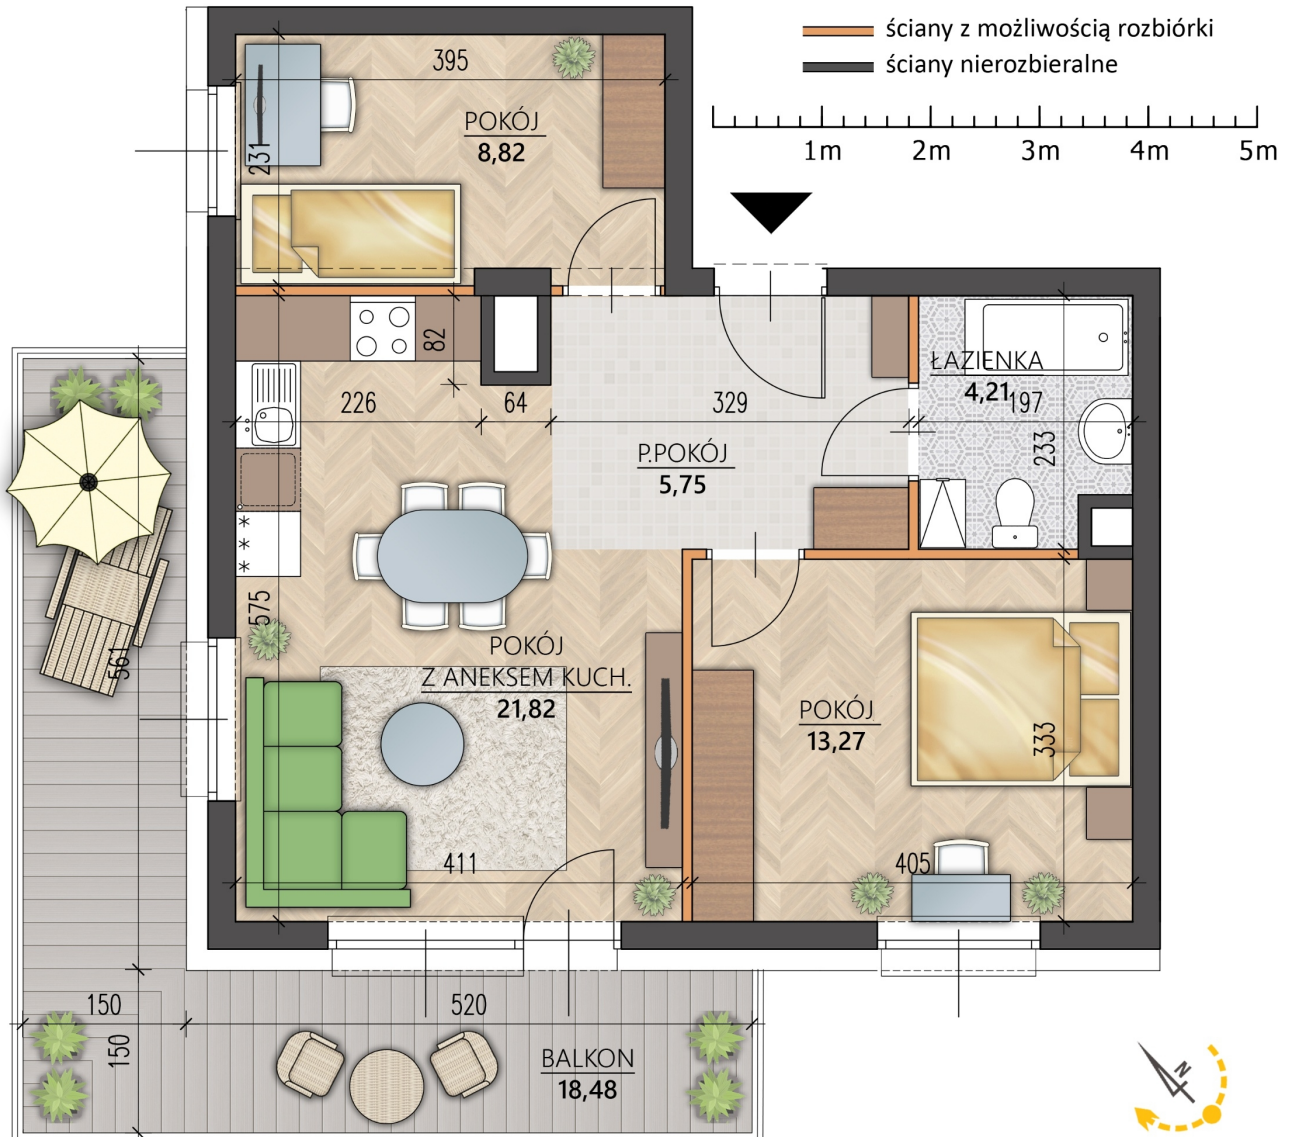

## Al. Jana Pawła II 16 mieszkanie 29

Numer:	29
Klatka:	1
Piętro:	Piętro IV
Metraż:	53,87 m <sup>2</sup>
Pokoje:	3
Cena brutto / m <sup>2</sup> :	11 400 zł
Cena brutto:	614 118 zł
Dodatkowo:	Balkon ok.: 18,48 m <sup>2</sup>