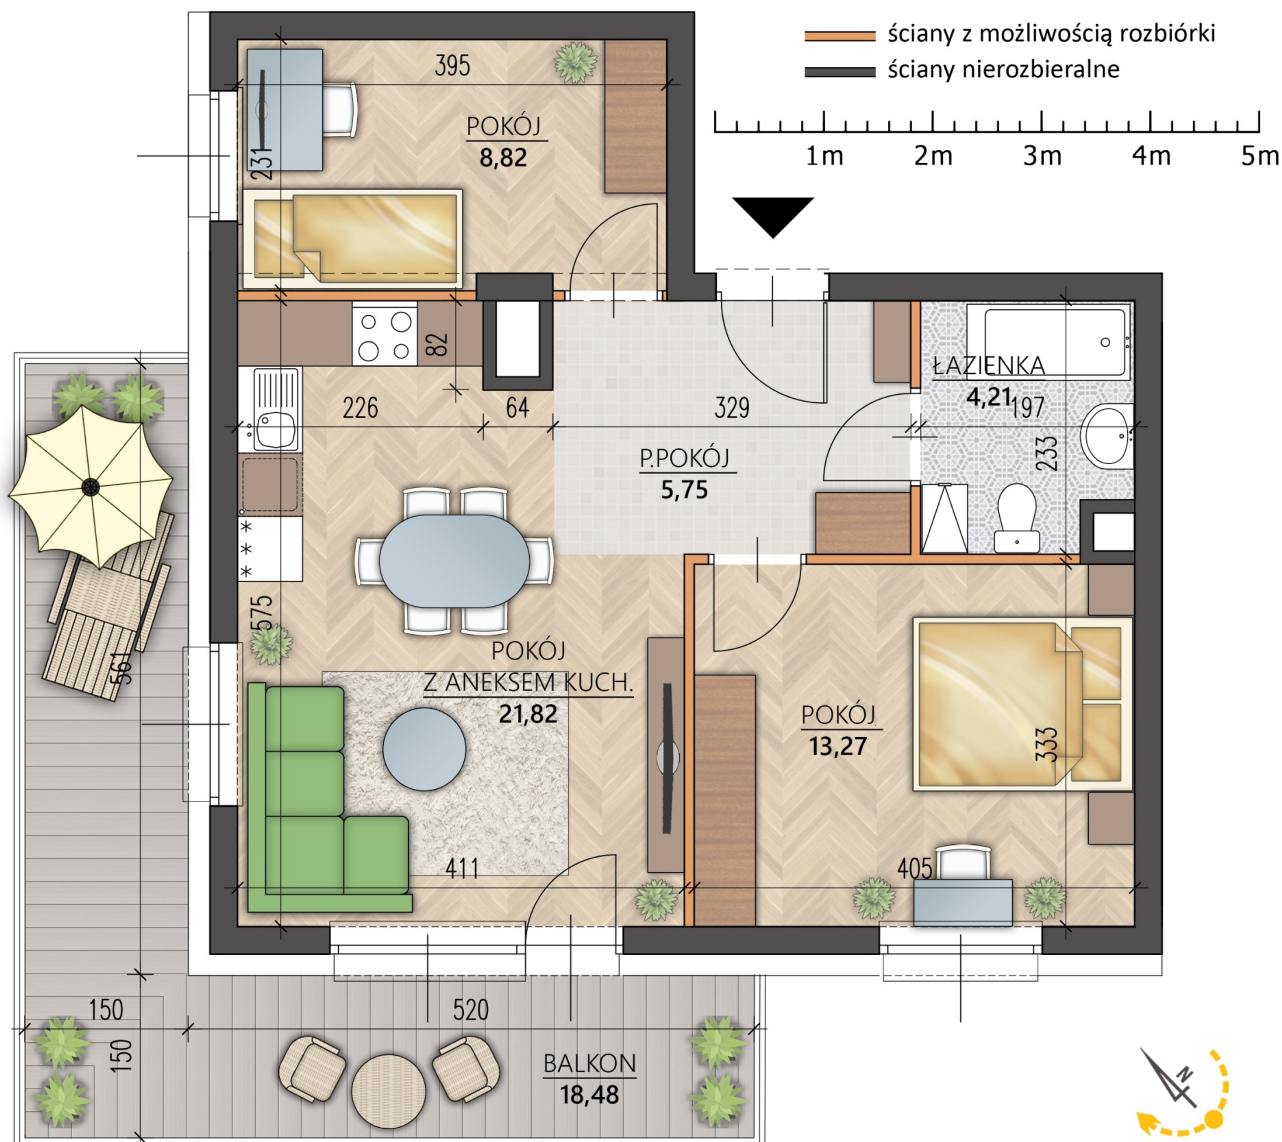

Al. Jana Pawła II 16 mieszkanie 23

Numer:	23
Klatka:	1
Piętro:	Piętro III
Metraż:	53,87 m ²
Pokoje:	3
Cena brutto / m ² :	11 300 zł
Cena brutto:	608 731 zł
Dodatkowo:	Balkon ok.: 18,48 m ²