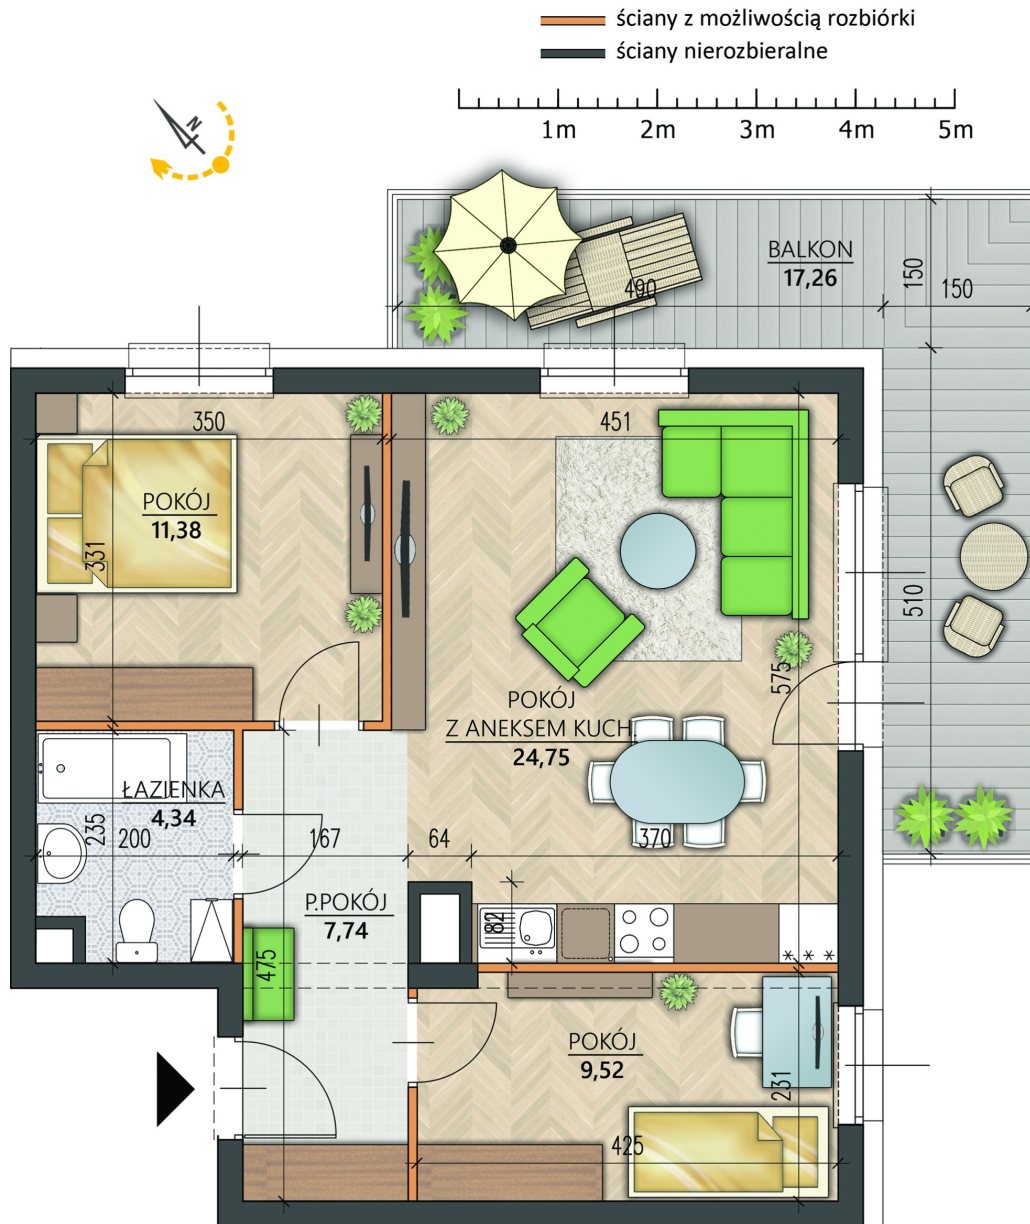

Al. Jana Pawła II 16 mieszkanie 20

Numer:	20
Klatka:	1
Piętro:	Piętro III
Metraż:	57,73 m ²
Pokoje:	3
Cena brutto / m ² :	10 400 zł
Cena brutto:	600 392 zł
Dodatkowo:	Balkon ok.: 17,26 m ²