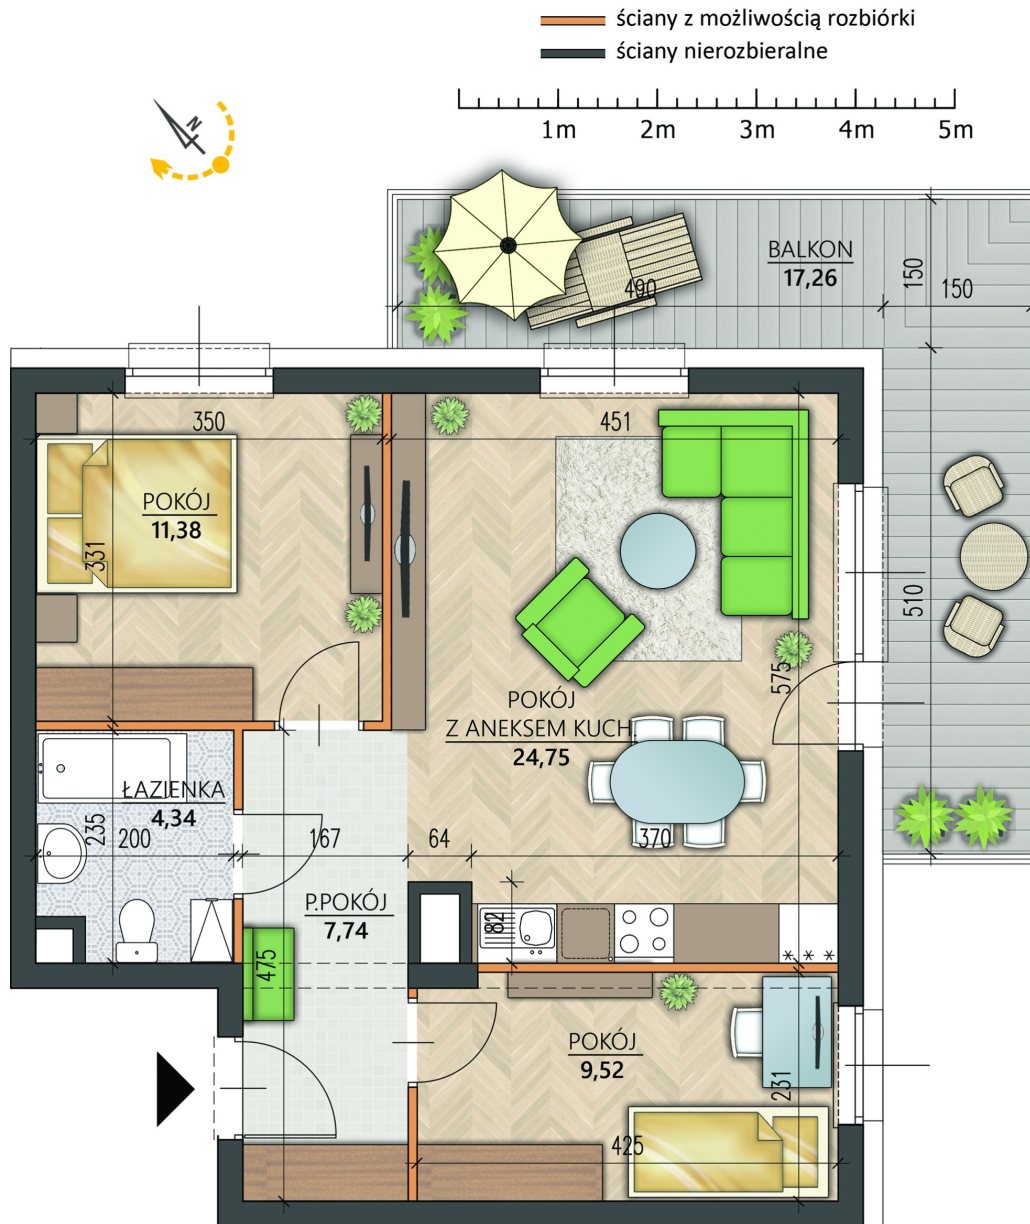

Al. Jana Pawła II 16 mieszkanie 14

Numer:	14
Klatka:	1
Piętro:	Piętro II
Metraż:	57,73 m ²
Pokoje:	3
Cena brutto / m ² :	10 300 zł
Cena brutto:	594 619 zł
Dodatkowo:	Balkon ok.: 17,26 m ²