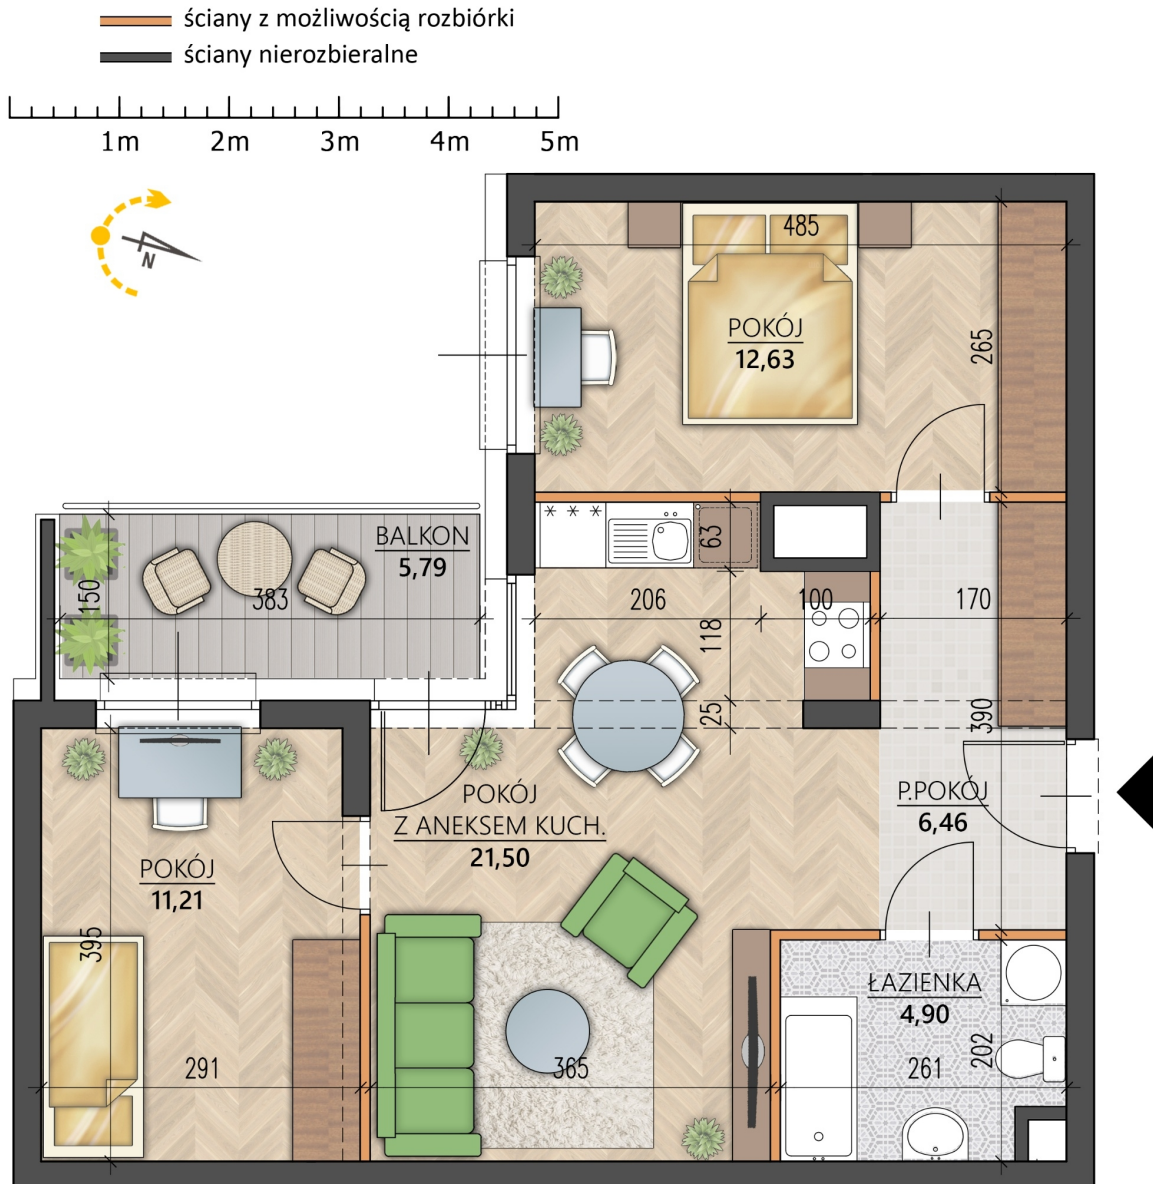

## Al. Jana Pawła II 15 mieszkanie 60

Numer:	60
Klatka:	2
Piętro:	Piętro IV
Metraż:	56,70 m <sup>2</sup>
Pokoje:	3
Cena brutto / m <sup>2</sup> :	9 700 zł
Cena brutto:	549 990 zł
Dodatkowo:	Balkon ok.: 5,70 m <sup>2</sup>

Dane zawarte w powyższej karcie mieszkania są wyłącznie informacją handlową i nie stanowią oferty w rozumieniu Kodeksu Cywilnego. Karta została sporządzona w oparciu o projekt budowlany, mogą wystąpić niewielkie różnice w powierzchniach związane z koordynacją branżową. Powierzchnie podano z uwzględnieniem wypraw tynkarskich i wykończeń. Przedstawiona aranżacja mieszkania ma charakter poglądowy.