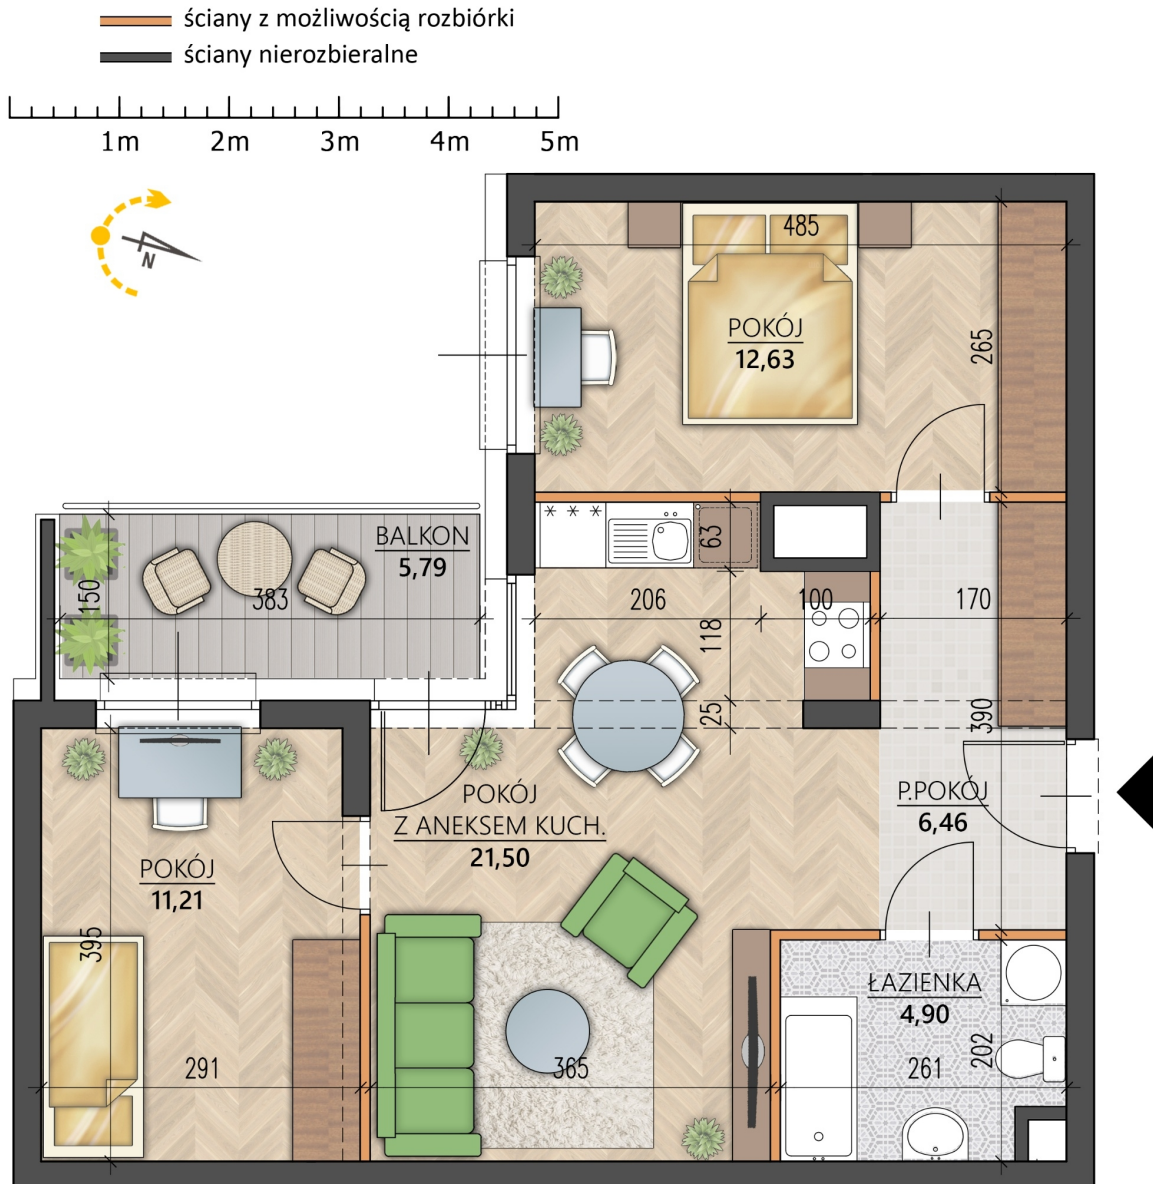

Al. Jana Pawła II 15 mieszkanie 46

Numer:	46
Klatka:	2
Piętro:	Piętro II
Metraż:	56,70 m ²
Pokoje:	3
Cena brutto / m ² :	9 500 zł
Cena brutto:	538 650 zł
Dodatkowo:	Balkon ok.: 5,70 m ²