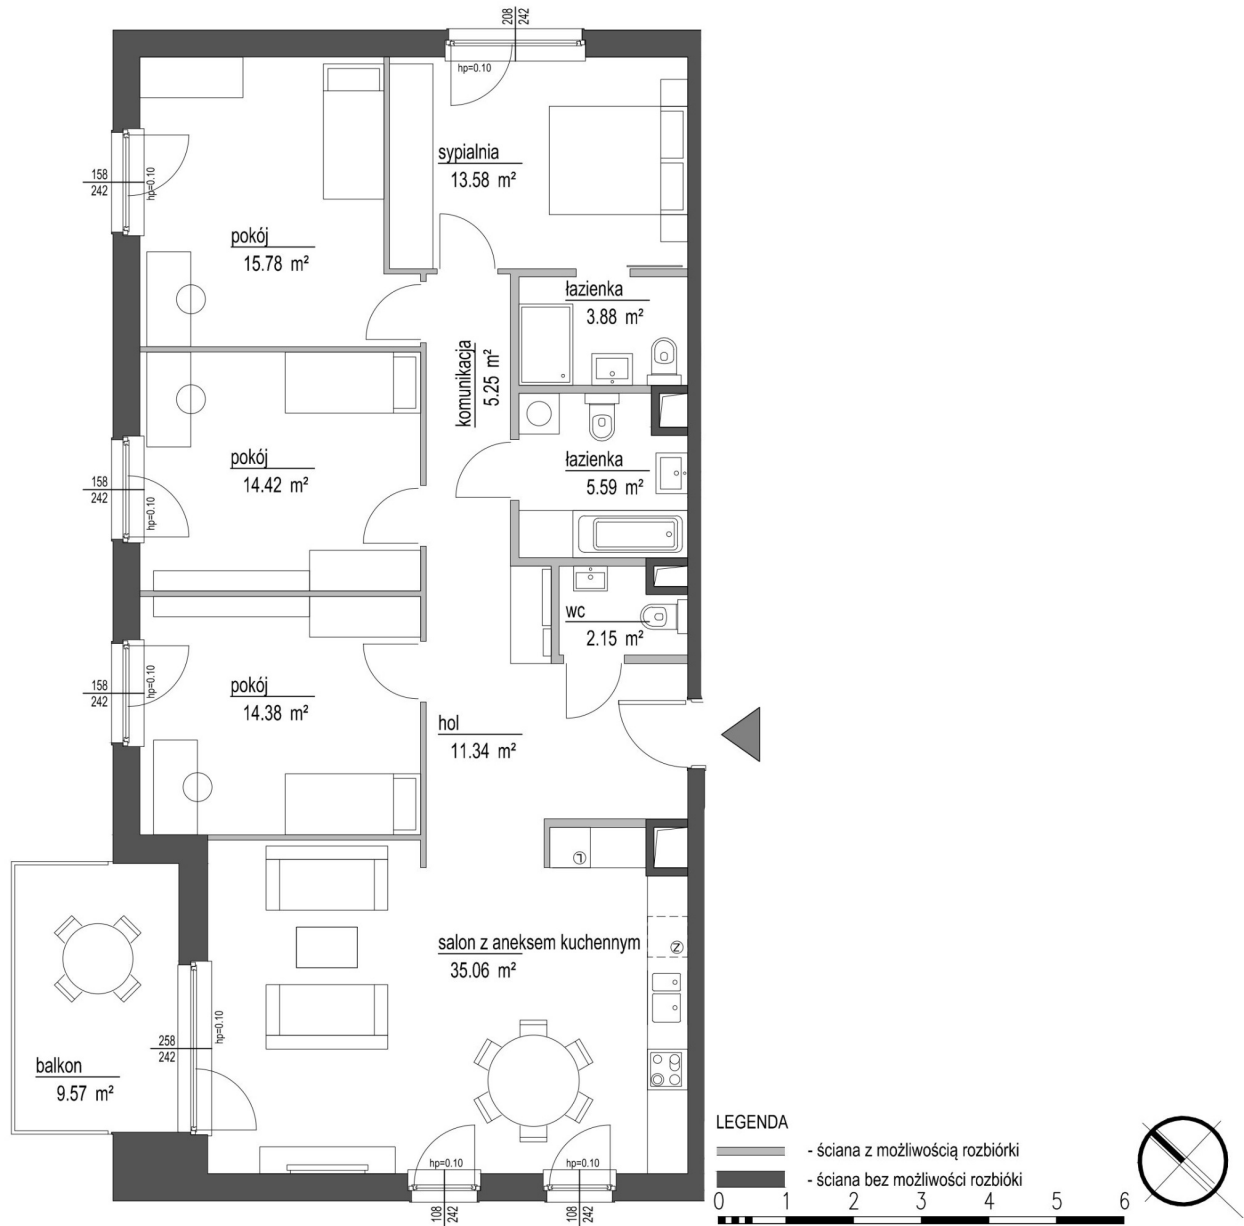

Szumu Drzew i Kwiatu Paproci WM2 mieszkanie 9

Numer:	9
Klatka:	1
Piętro:	Piętro II
Metraż:	121,43 m ²
Pokoje:	5
Cena brutto / m²:	25 500 zł
Cena brutto:	3 096 465 zł