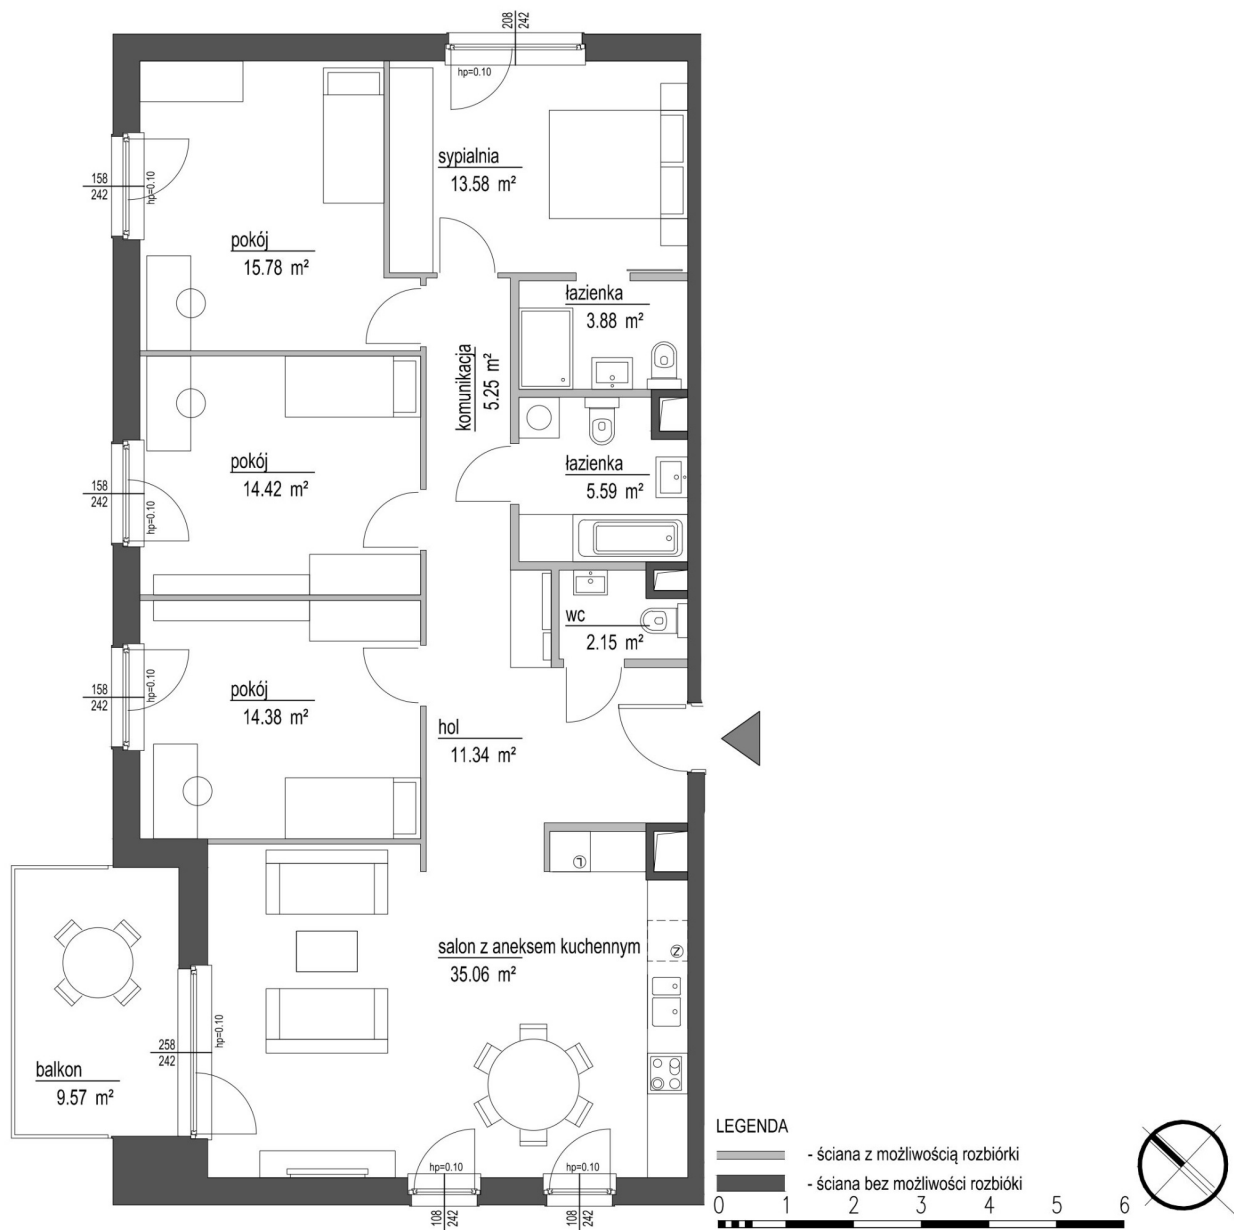

Szumu Drzew i Kwiatu Paproci WM2 mieszkanie 9

Numer:	9
Klatka:	1
Piętro:	Piętro II
Metraż:	121,43 m ²
Pokoje:	5
Cena brutto / m²:	25 500 zł
Cena brutto:	3 096 465 zł