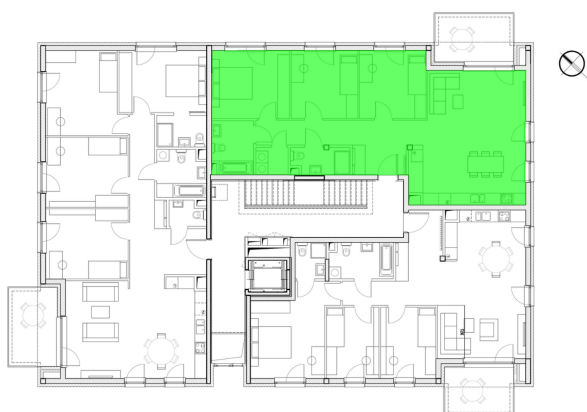

Szumu Drzew i Kwiatu Paproci WM2 mieszkanie 8

Numer:	8
Klatka:	1
Piętro:	Piętro II
Metraż:	96,72 m ²
Pokoje:	4
Cena brutto / m²:	25 000 zł
Cena brutto:	2 418 000 zł

Dane zawarte w powyższej karcie mieszkania są wyłącznie informacją handlową i nie stanowią oferty w rozumieniu Kodeksu Cywilnego. Karta została sporządzona w oparciu o projekt budowlany, mogą wystąpić niewielkie różnice w powierzchniach związane z koordynacją branżową. Powierzchnie podano z uwzględnieniem wypraw tynkarskich i wykończeń. Przedstawiona aranżacja mieszkania ma charakter poglądowy.