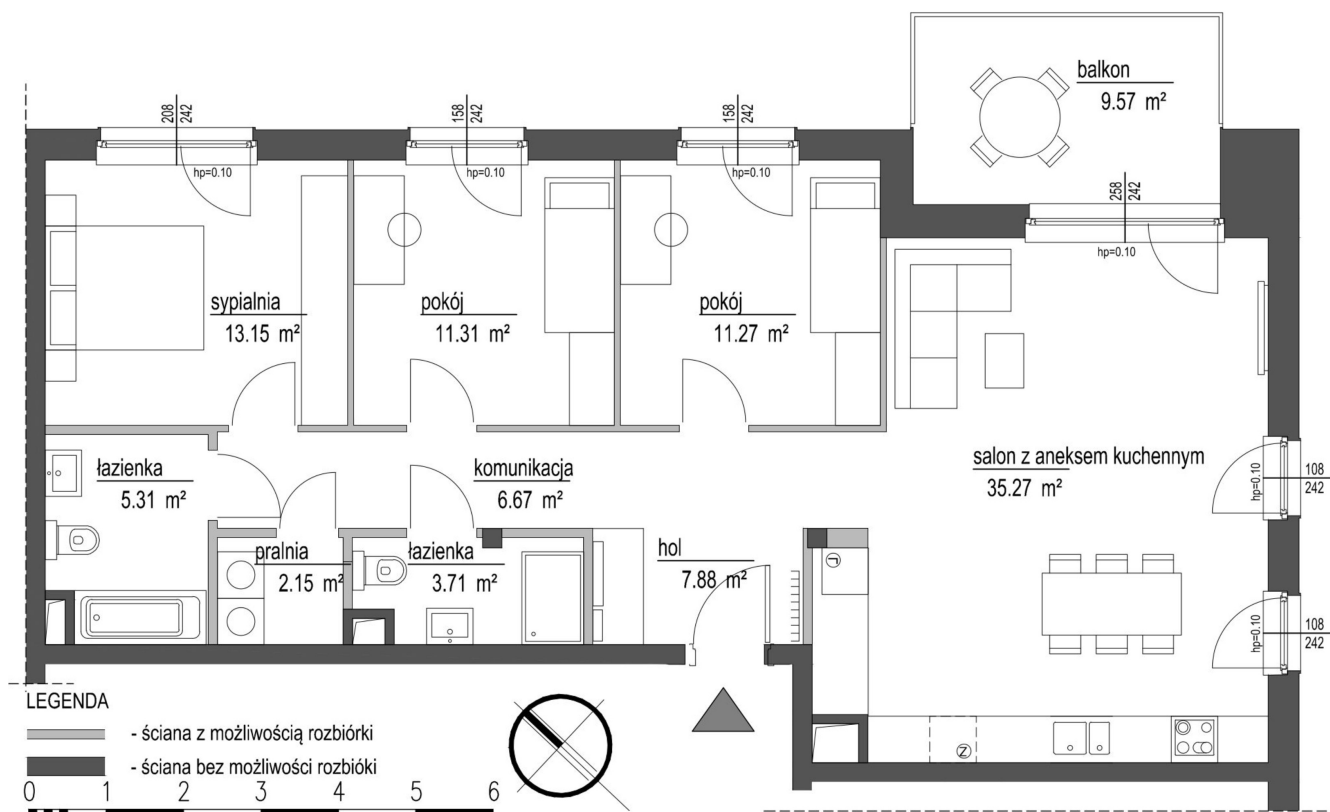

Szumu Drzew i Kwiatu Paproci WM2 mieszkanie 8

Numer:	8
Klatka:	1
Piętro:	Piętro II
Metraż:	96,72 m ²
Pokoje:	4
Cena brutto / m²:	25 000 zł
Cena brutto:	2 418 000 zł

Dane zawarte w powyższej karcie mieszkania są wyłącznie informacją handlową i nie stanowią oferty w rozumieniu Kodeksu Cywilnego. Karta została sporządzona w oparciu o projekt budowlany, mogą wystąpić niewielkie różnice w powierzchniach związane z koordynacją branżową. Powierzchnie podano z uwzględnieniem wypraw tynkarskich i wykończeń. Przedstawiona aranżacja mieszkania ma charakter poglądowy.