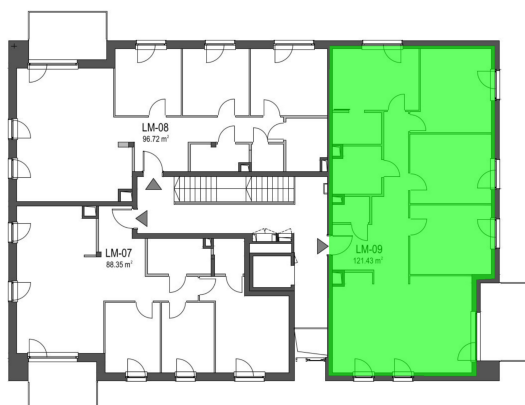

## Szumu Drzew i Kwiatu Paproci WM1 mieszkanie 9

<b>Numer:</b>	9
<b>Klatka:</b>	1
<b>Piętro:</b>	Piętro II
<b>Metraż:</b>	121,43 m <sup>2</sup>
<b>Pokoje:</b>	5
<b>Cena brutto / m<sup>2</sup>:</b>	25 500 zł
<b>Cena brutto:</b>	3 096 465 zł

Dane zawarte w powyższej karcie mieszkania są wyłącznie informacją handlową i nie stanowią oferty w rozumieniu Kodeksu Cywilnego. Karta została sporządzona w oparciu o projekt budowlany, mogą wystąpić niewielkie różnice w powierzchniach związane z koordynacją branżową. Powierzchnie podano z uwzględnieniem wypraw tynkarskich i wykończeń. Przedstawiona aranżacja mieszkania ma charakter poglądowy.