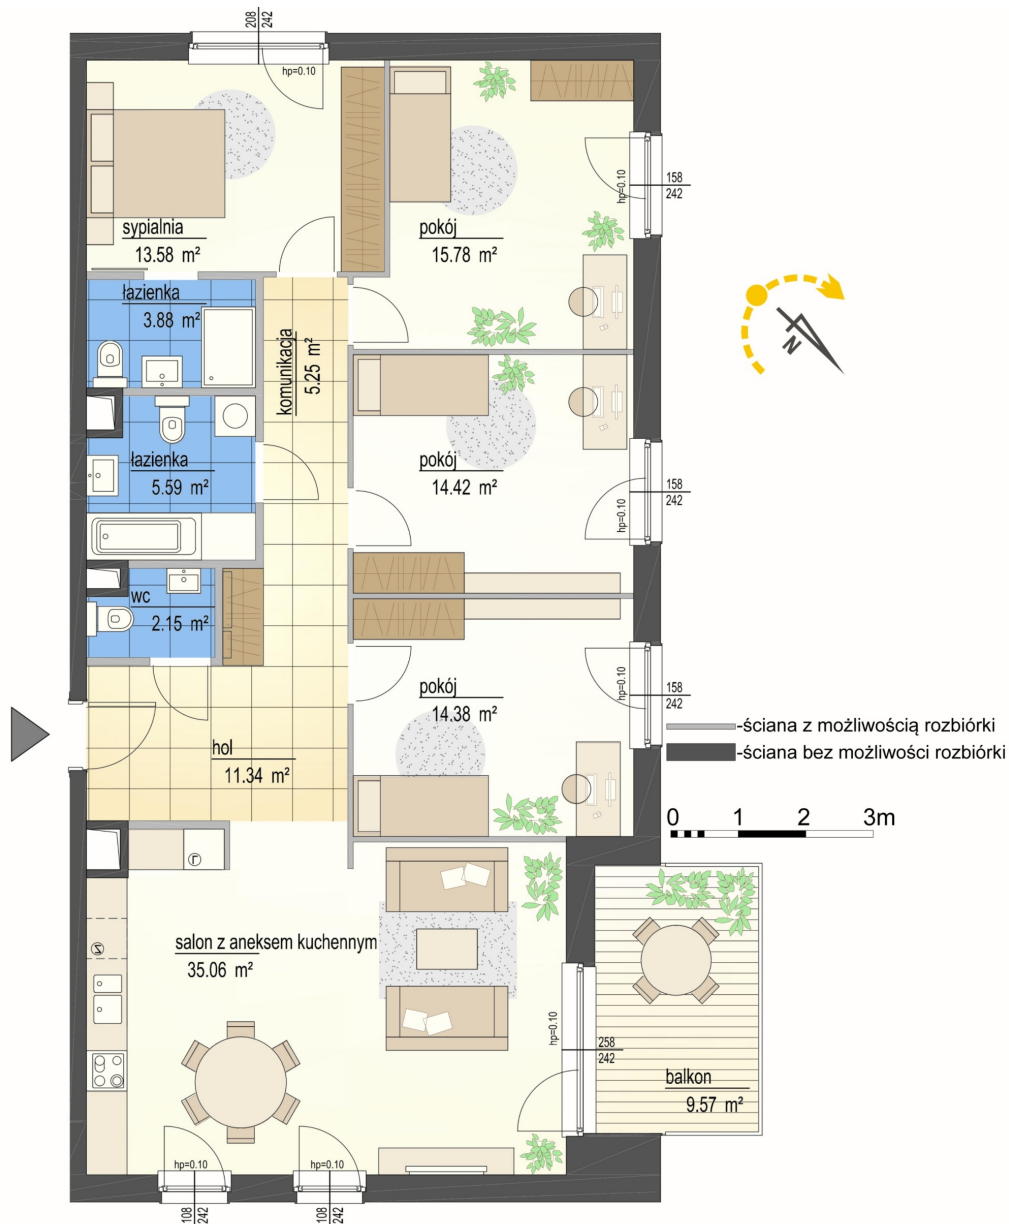

## Szumu Drzew i Kwiatu Paproci WM1 mieszkanie 9

<b>Numer:</b>	9
<b>Klatka:</b>	1
<b>Piętro:</b>	Piętro II
<b>Metraż:</b>	121,43 m <sup>2</sup>
<b>Pokoje:</b>	5
<b>Cena brutto / m<sup>2</sup>:</b>	25 500 zł
<b>Cena brutto:</b>	3 096 465 zł

Dane zawarte w powyższej karcie mieszkania są wyłącznie informacją handlową i nie stanowią oferty w rozumieniu Kodeksu Cywilnego. Karta została sporządzona w oparciu o projekt budowlany, mogą wystąpić niewielkie różnice w powierzchniach związane z koordynacją branżową. Powierzchnie podano z uwzględnieniem wypraw tynkarskich i wykończeń. Przedstawiona aranżacja mieszkania ma charakter poglądowy.