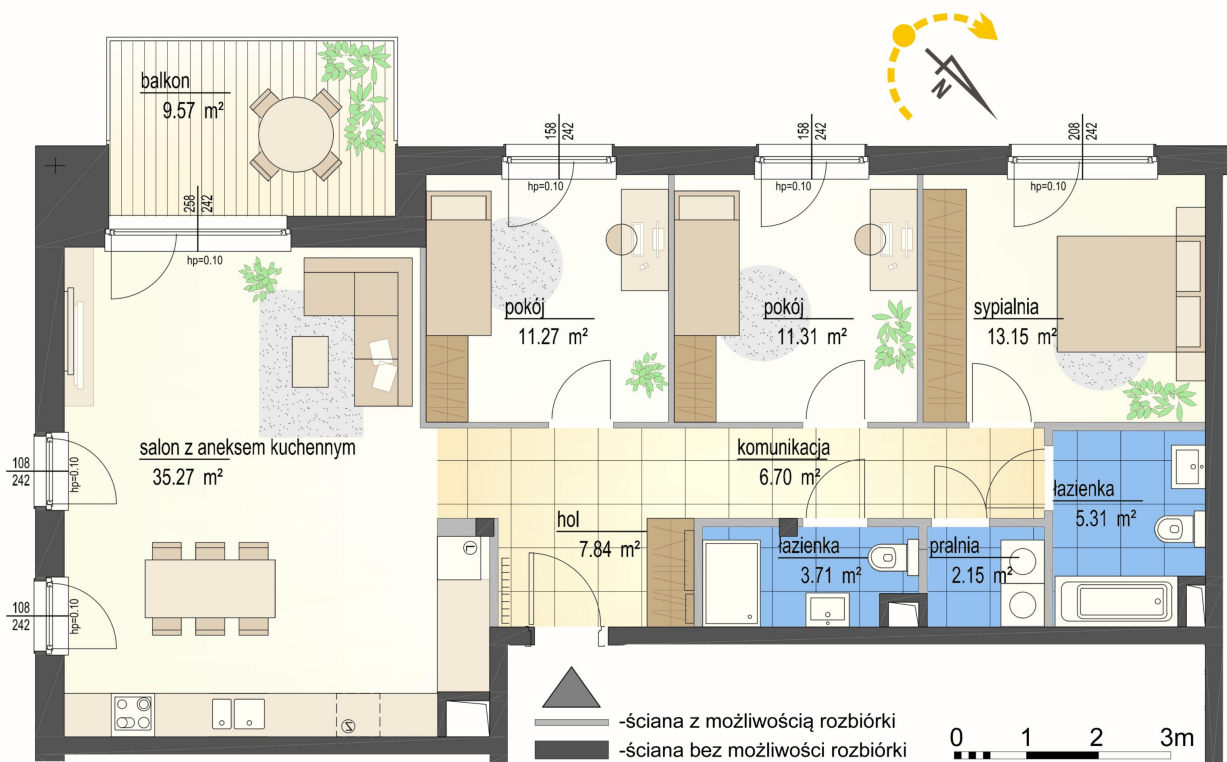

## Szumu Drzew i Kwiatu Paproci WM1 mieszkanie 8

<b>Numer:</b>	8
<b>Klatka:</b>	1
<b>Piętro:</b>	Piętro II
<b>Metraż:</b>	96,72 m <sup>2</sup>
<b>Pokoje:</b>	4
<b>Cena brutto / m<sup>2</sup>:</b>	26 000 zł
<b>Cena brutto:</b>	2 514 720 zł

Dane zawarte w powyższej karcie mieszkania są wyłącznie informacją handlową i nie stanowią oferty w rozumieniu Kodeksu Cywilnego. Karta została sporządzona w oparciu o projekt budowlany, mogą wystąpić niewielkie różnice w powierzchniach związane z koordynacją branżową. Powierzchnie podano z uwzględnieniem wypraw tynkarskich i wykończeń. Przedstawiona aranżacja mieszkania ma charakter poglądowy.