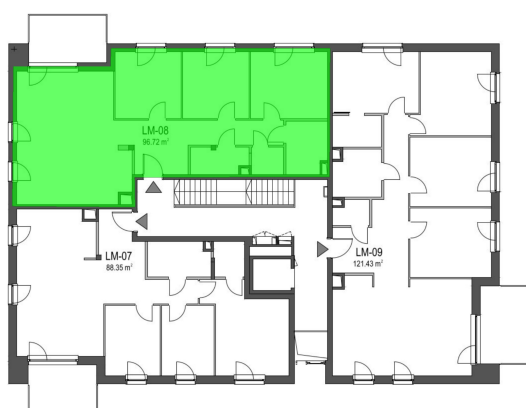

## Szumu Drzew i Kwiatu Paproci WM1 mieszkanie 8

<b>Numer:</b>	8
<b>Klatka:</b>	1
<b>Piętro:</b>	Piętro II
<b>Metraż:</b>	96,72 m <sup>2</sup>
<b>Pokoje:</b>	4
<b>Cena brutto / m<sup>2</sup>:</b>	26 000 zł
<b>Cena brutto:</b>	2 514 720 zł

Dane zawarte w powyższej karcie mieszkania są wyłącznie informacją handlową i nie stanowią oferty w rozumieniu Kodeksu Cywilnego. Karta została sporządzona w oparciu o projekt budowlany, mogą wystąpić niewielkie różnice w powierzchniach związane z koordynacją branżową. Powierzchnie podano z uwzględnieniem wypraw tynkarskich i wykończeń. Przedstawiona aranżacja mieszkania ma charakter poglądowy.