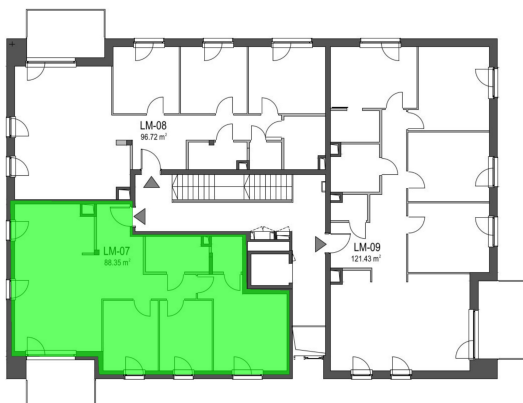

Szumu Drzew i Kwiatu Paproci WM1 mieszkanie 7

Numer:	7
Klatka:	1
Piętro:	Piętro II
Metraż:	88,35 m ²
Pokoje:	4
Cena brutto / m ² :	26 500 zł
Cena brutto:	2 341 275 zł