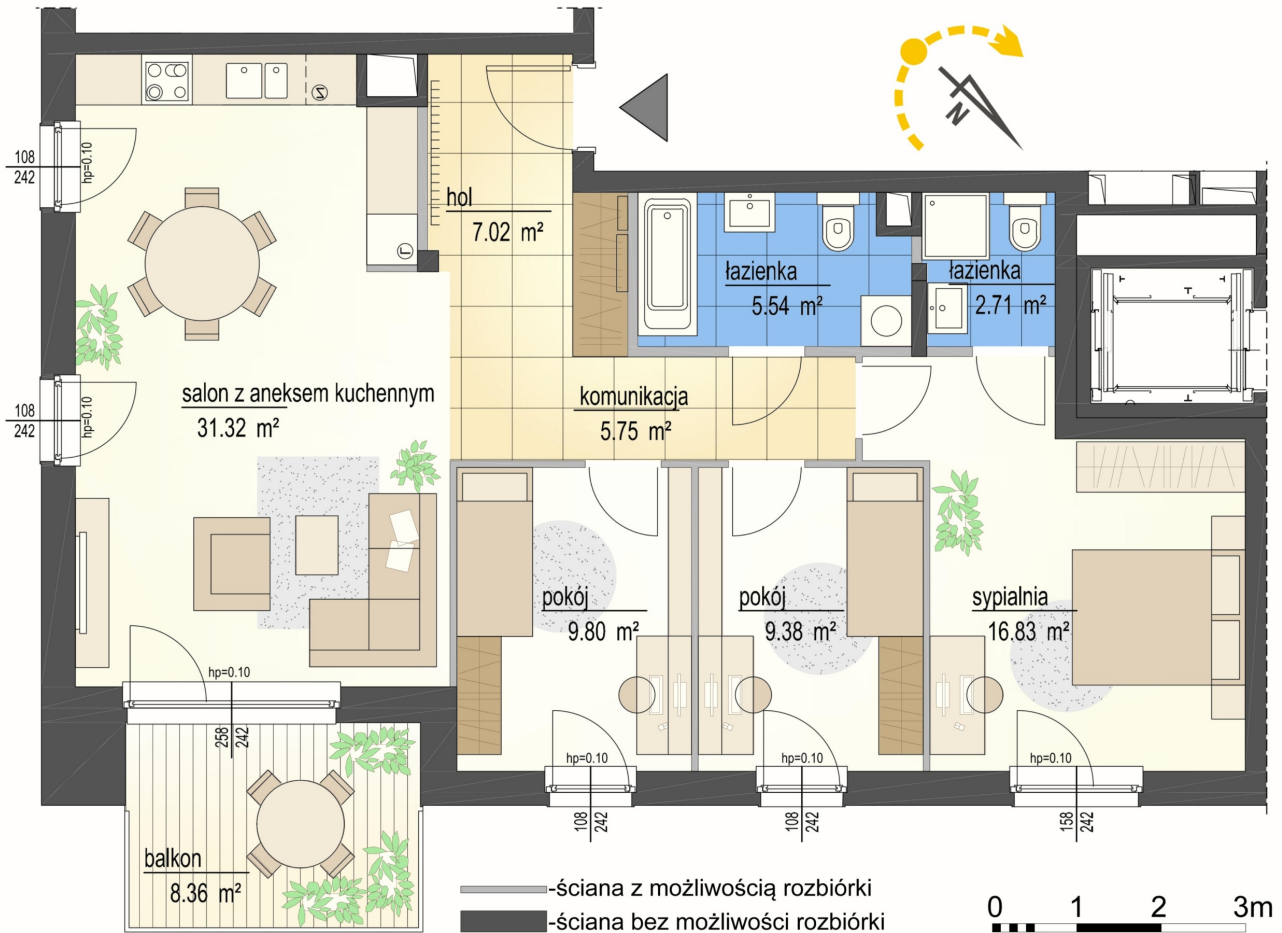

Szumu Drzew i Kwiatu Paproci WM1 mieszkanie 7

Numer:	7
Klatka:	1
Piętro:	Piętro II
Metraż:	88,35 m ²
Pokoje:	4
Cena brutto / m ² :	26 500 zł
Cena brutto:	2 341 275 zł