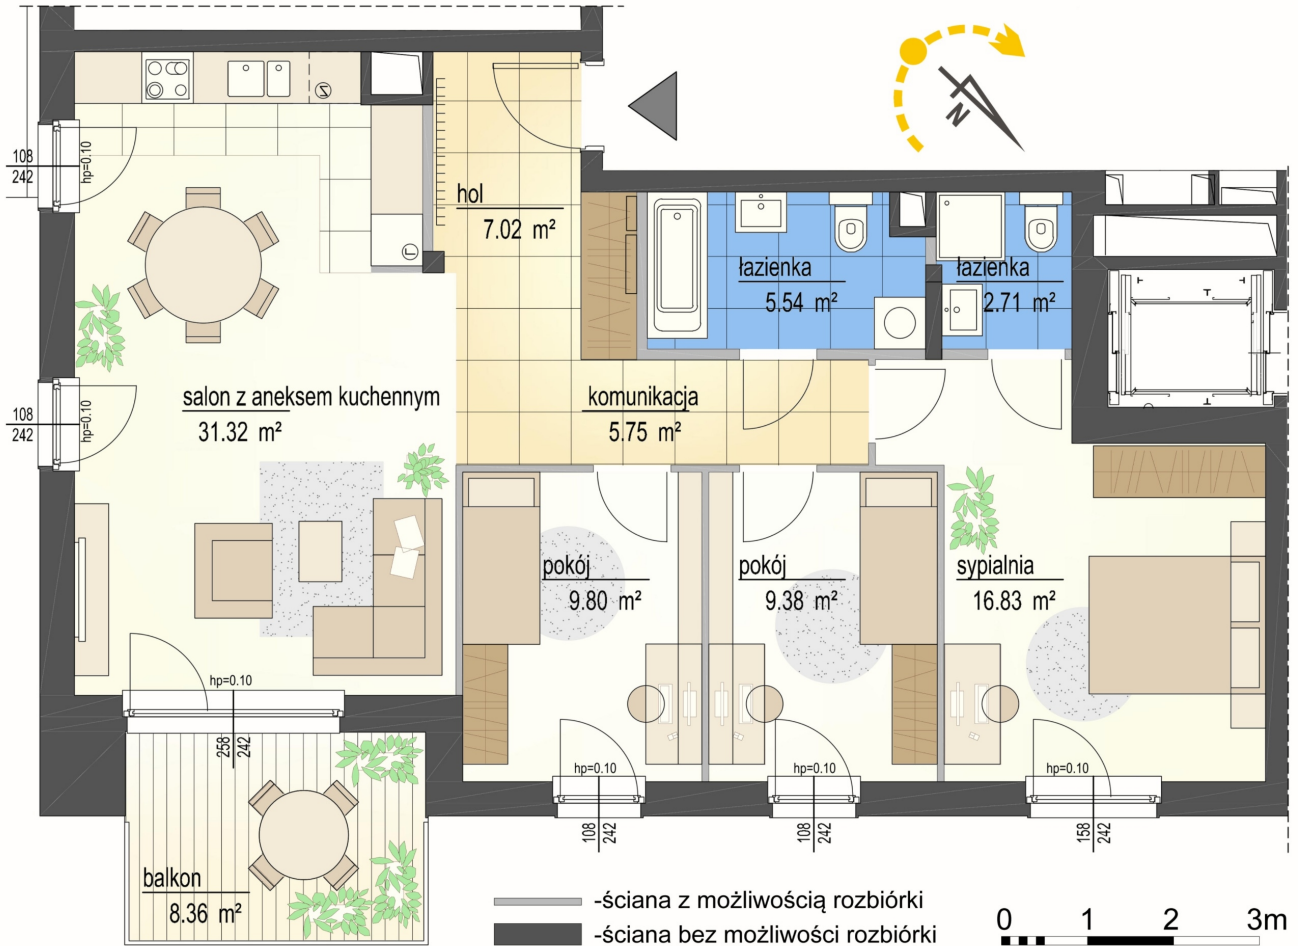

Szumu Drzew i Kwiatu Paproci WM1 mieszkanie 4

Numer:	4
Klatka:	1
Piętro:	Piętro I
Metraż:	88,35 m ²
Pokoje:	4
Cena brutto / m²:	26 000 zł
Cena brutto:	2 297 100 zł

Dane zawarte w powyższej karcie mieszkania są wyłącznie informacją handlową i nie stanowią oferty w rozumieniu Kodeksu Cywilnego. Karta została sporządzona w oparciu o projekt budowlany, mogą wystąpić niewielkie różnice w powierzchniach związane z koordynacją branżową. Powierzchnie podano z uwzględnieniem wypraw tynkarskich i wykończeń. Przedstawiona aranżacja mieszkania ma charakter poglądowy.