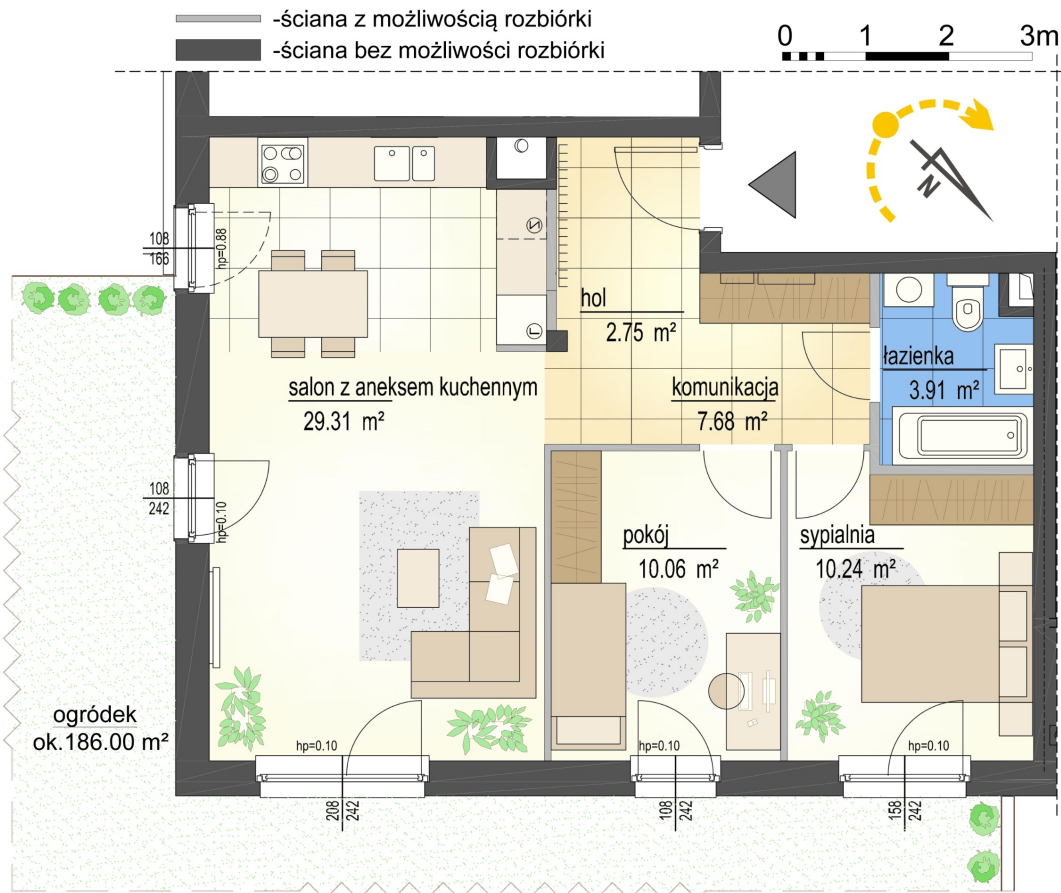

Szumu Drzew i Kwiatu Paproci WM1 mieszkanie 1

Numer:	1
Klatka:	1
Piętro:	Parter
Metraż:	63,95 m ²
Pokoje:	3
Cena brutto / m²:	26 500 zł
Cena brutto:	1 694 675 zł
Dodatkowo:	Ogródek ok.: 186,00 m ²

Dane zawarte w powyższej karcie mieszkania są wyłącznie informacją handlową i nie stanowią oferty w rozumieniu Kodeksu Cywilnego. Karta została sporządzona w oparciu o projekt budowlany, mogą wystąpić niewielkie różnice w powierzchniach związane z koordynacją branżową. Powierzchnie podano z uwzględnieniem wypraw tynkarskich i wykończeń. Przedstawiona aranżacja mieszkania ma charakter poglądowy.