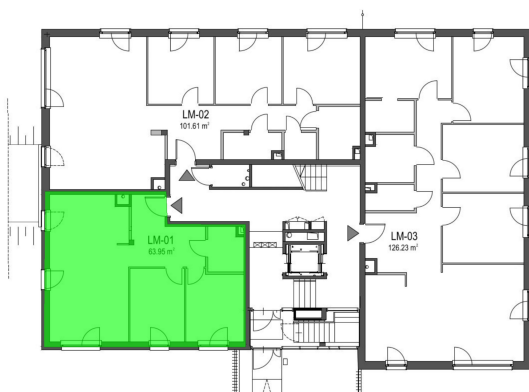

Szumu Drzew i Kwiatu Paproci WM1 mieszkanie 1

Numer:	1
Klatka:	1
Piętro:	Parter
Metraż:	63,95 m ²
Pokoje:	3
Cena brutto / m²:	26 500 zł
Cena brutto:	1 694 675 zł
Dodatkowo:	Ogródek ok.: 186,00 m ²

Dane zawarte w powyższej karcie mieszkania są wyłącznie informacją handlową i nie stanowią oferty w rozumieniu Kodeksu Cywilnego. Karta została sporządzona w oparciu o projekt budowlany, mogą wystąpić niewielkie różnice w powierzchniach związane z koordynacją branżową. Powierzchnie podano z uwzględnieniem wypraw tynkarskich i wykończeń. Przedstawiona aranżacja mieszkania ma charakter poglądowy.