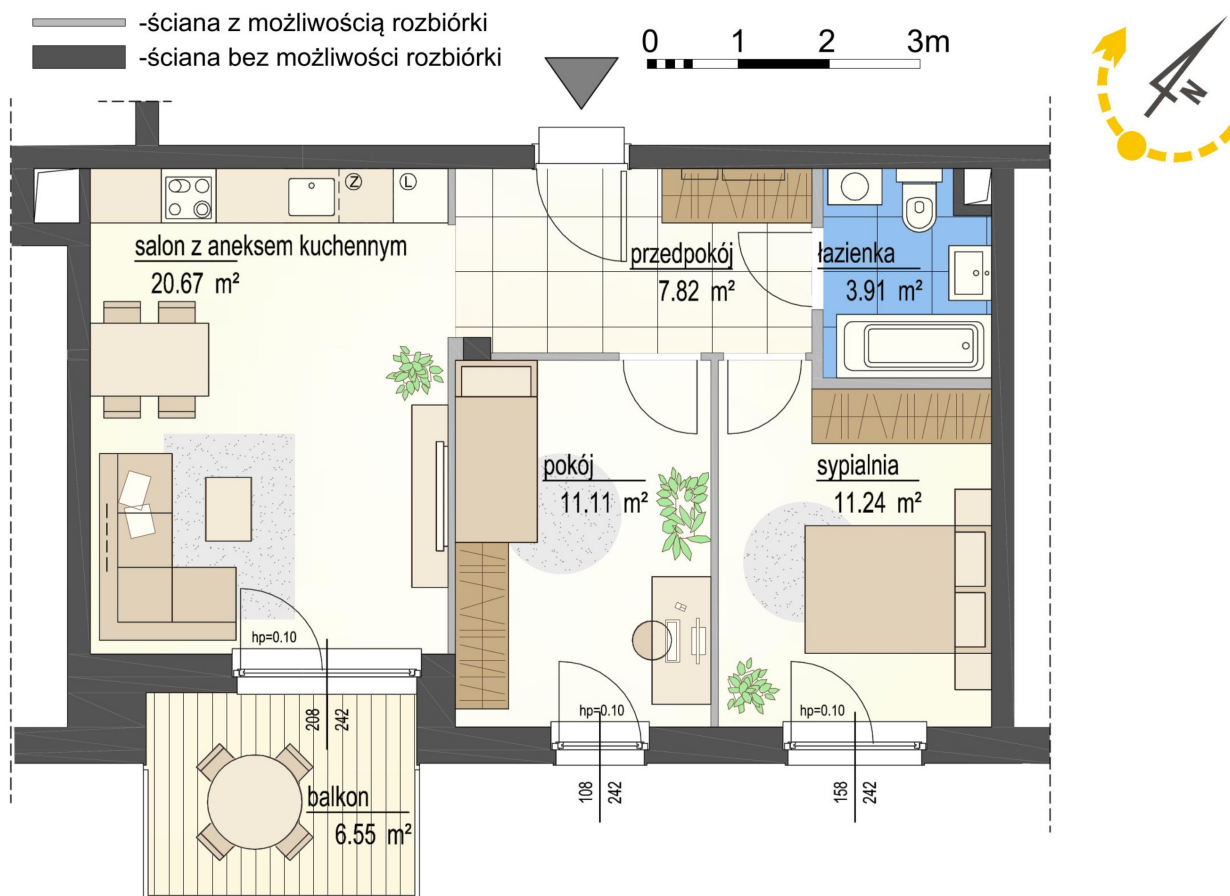

Szumu Drzew i Kwiatu Paproci K33-3 mieszkanie 9

Numer:	9
Klatka:	1
Piętro:	Piętro I
Metraż:	54,75 m ²
Pokoje:	3
Cena brutto / m ² :	25 500 zł
Cena brutto:	1 396 125 zł