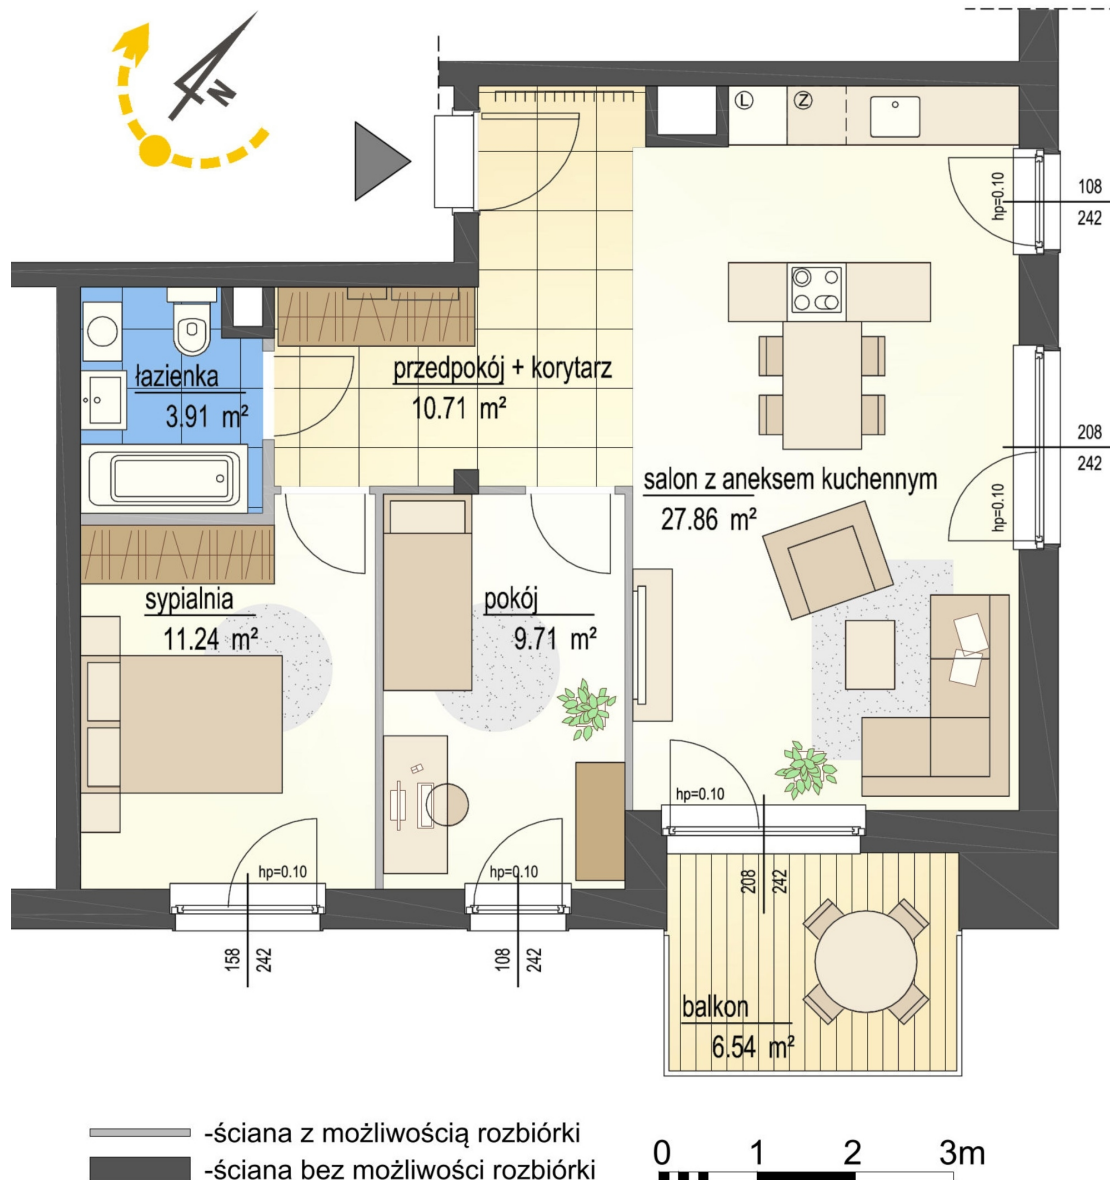

## Szumu Drzew i Kwiatu Paproci K33-3 mieszkanie 7

Numer:	7
Klatka:	1
Piętro:	Piętro I
Metraż:	63,43 m <sup>2</sup>
Pokoje:	3
Cena brutto / m <sup>2</sup> :	25 500 zł
Cena brutto:	1 617 465 zł