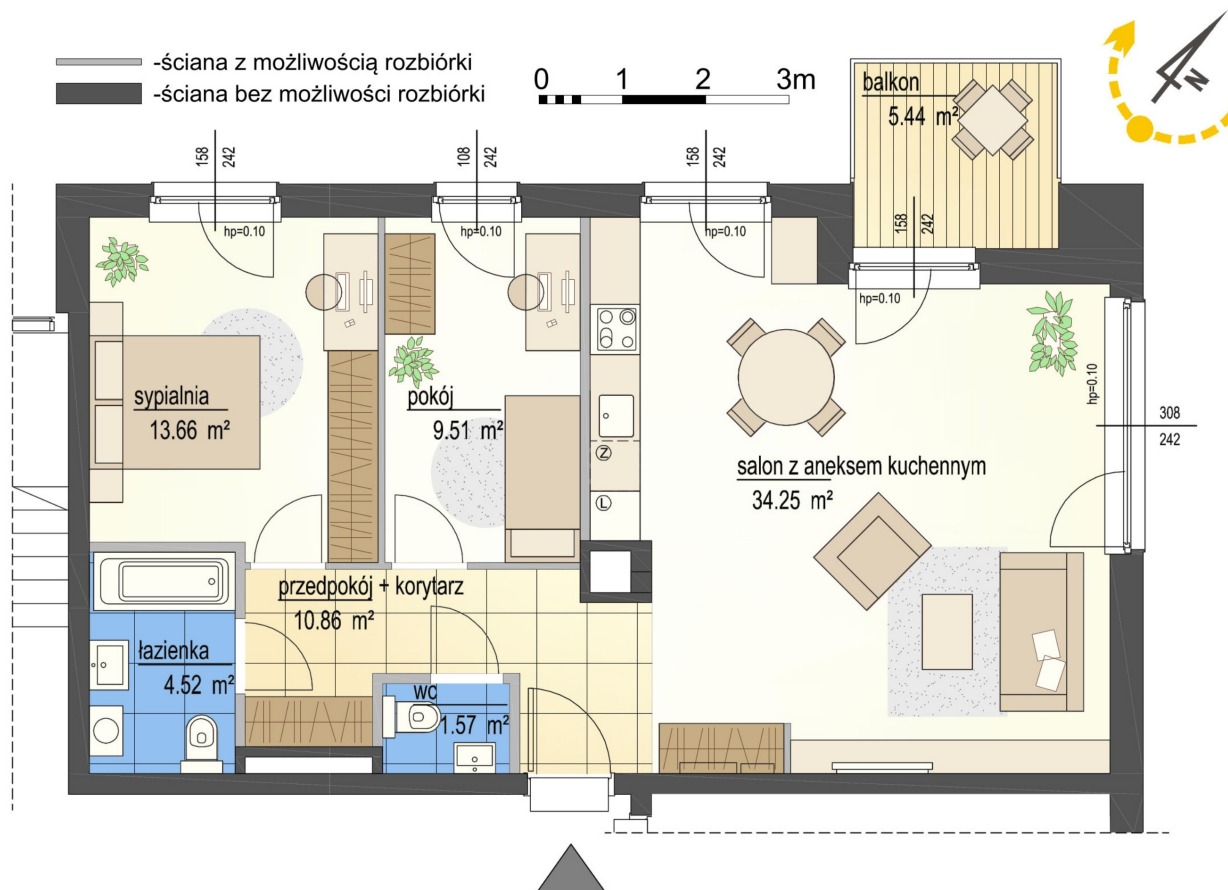

Szumu Drzew i Kwiatu Paproci K33-3 mieszkanie 6

Numer:	6
Klatka:	1
Piętro:	Piętro I
Metraż:	74,37 m ²
Pokoje:	3
Cena brutto / m²:	22 000 zł
Cena brutto:	1 636 140 zł