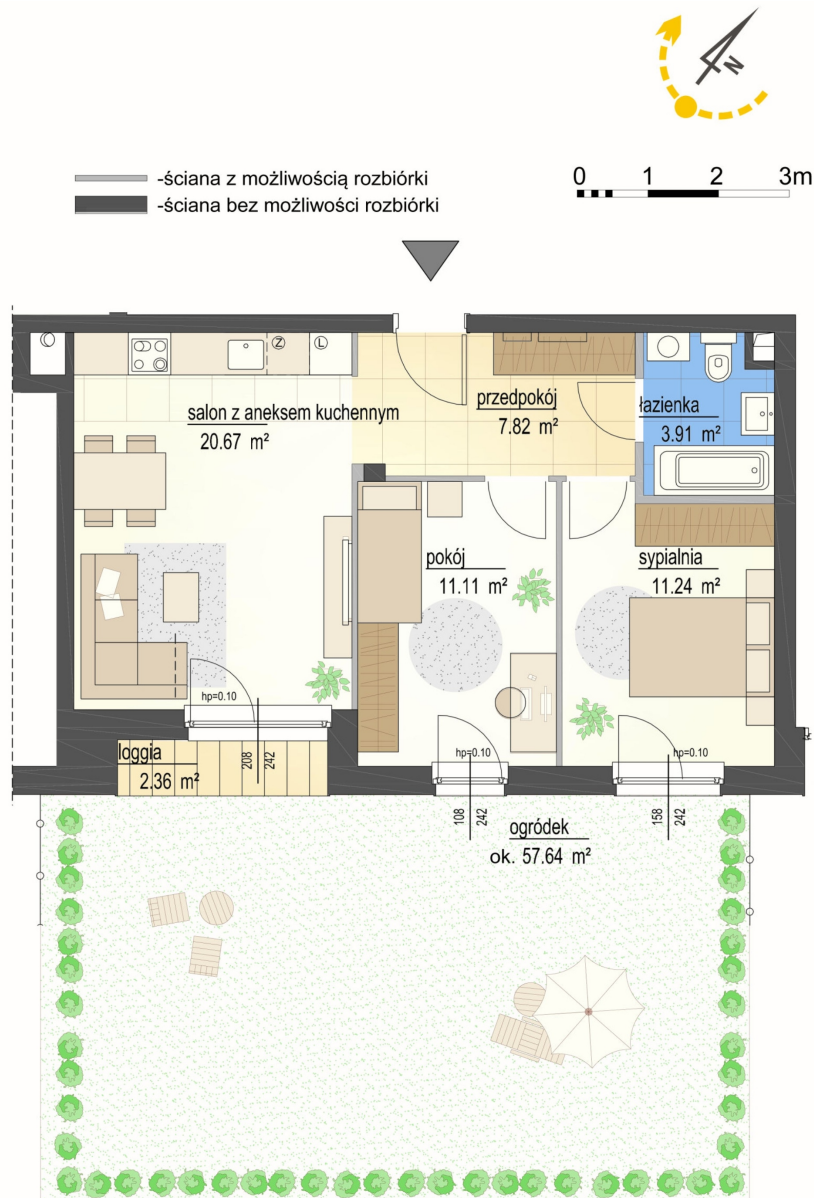

Szumu Drzew i Kwiatu Paproci K33-3 mieszkanie 3

Numer:	3
Klatka:	1
Piętro:	Parter
Metraż:	54,75 m ²
Pokoje:	3
Cena brutto / m ² :	26 000 zł
Cena brutto:	1 423 500 zł
Dodatkowo:	Ogródek ok.: 56,35 m ²