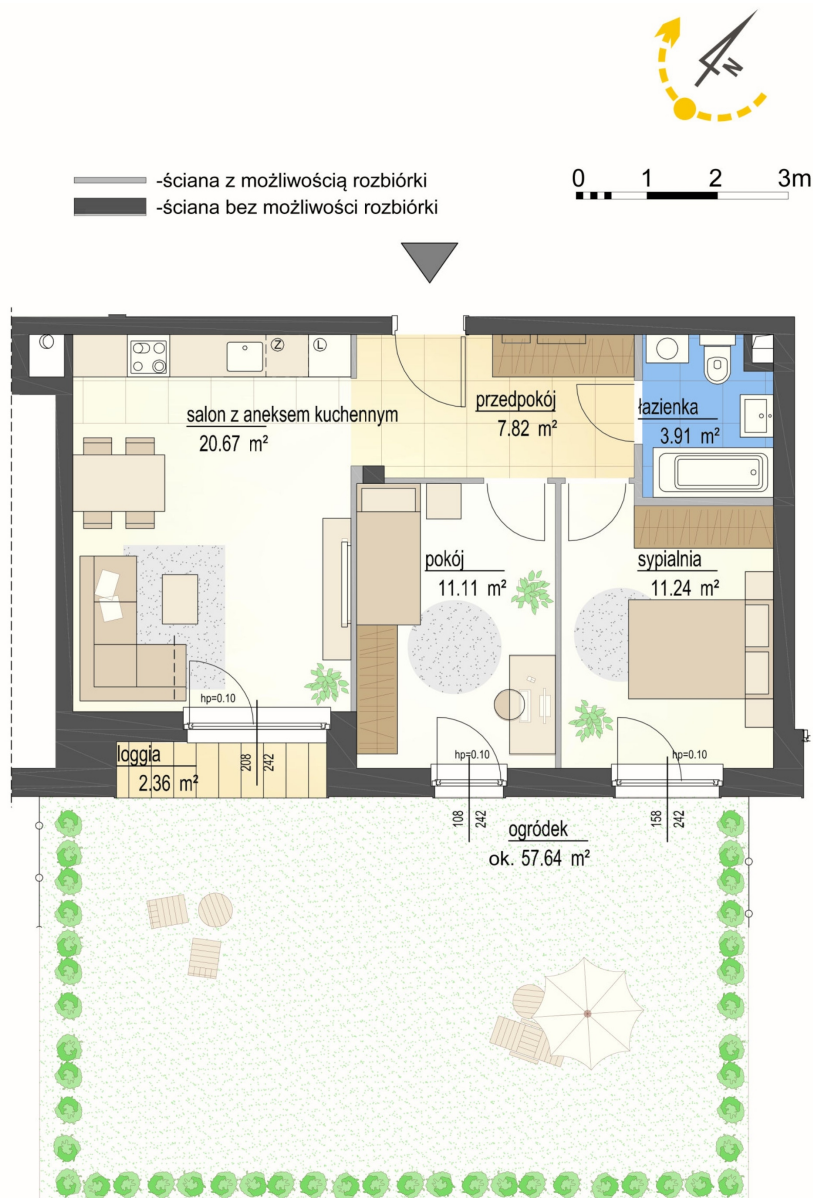

Szumu Drzew i Kwiatu Paproci K33-3 mieszkanie 3

Numer:	3
Klatka:	1
Piętro:	Parter
Metraż:	54,75 m ²
Pokoje:	3
Cena brutto / m²:	26 000 zł
Cena brutto:	1 423 500 zł
Dodatkowo:	Ogródek ok.: 56,35 m ²