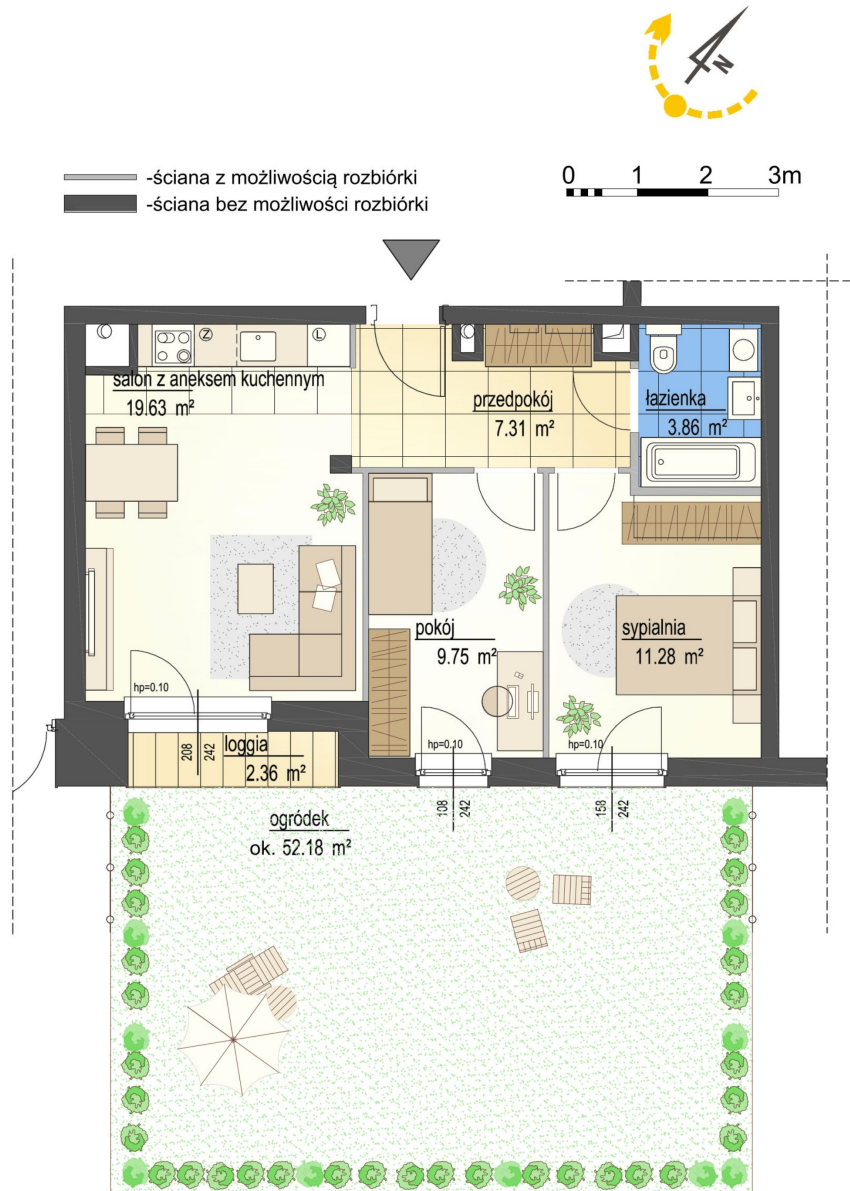

## Szumu Drzew i Kwiatu Paproci K33-3 mieszkanie 2

Numer:	2
Klatka:	1
Piętro:	Parter
Metraż:	51,83 m <sup>2</sup>
Pokoje:	3
Cena brutto / m <sup>2</sup> :	26 000 zł
Cena brutto:	1 347 580 zł
Dodatkowo:	Ogródek ok.: 53,48 m <sup>2</sup>