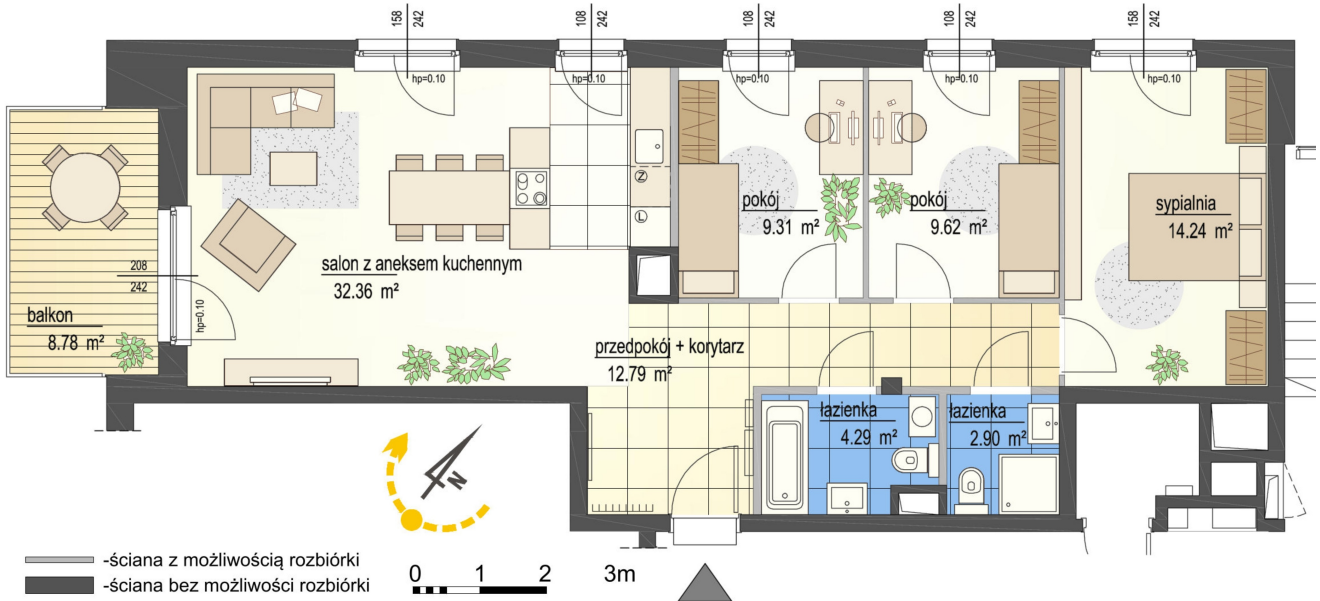

## Szumu Drzew i Kwiatu Paproci K33-3 mieszkanie 17

Numer:	17
Klatka:	1
Piętro:	Piętro II
Metraż:	85,51 m <sup>2</sup>
Pokoje:	4
Cena brutto / m <sup>2</sup> :	22 000 zł
Cena brutto:	1 881 220 zł

Dane zawarte w powyższej karcie mieszkania są wyłącznie informacją handlową i nie stanowią oferty w rozumieniu Kodeksu Cywilnego. Karta została sporządzona w oparciu o projekt budowlany, mogą wystąpić niewielkie różnice w powierzchniach związane z koordynacją branżową. Powierzchnie podano z uwzględnieniem wypraw tynkarskich i wykończeń. Przedstawiona aranżacja mieszkania ma charakter poglądowy.