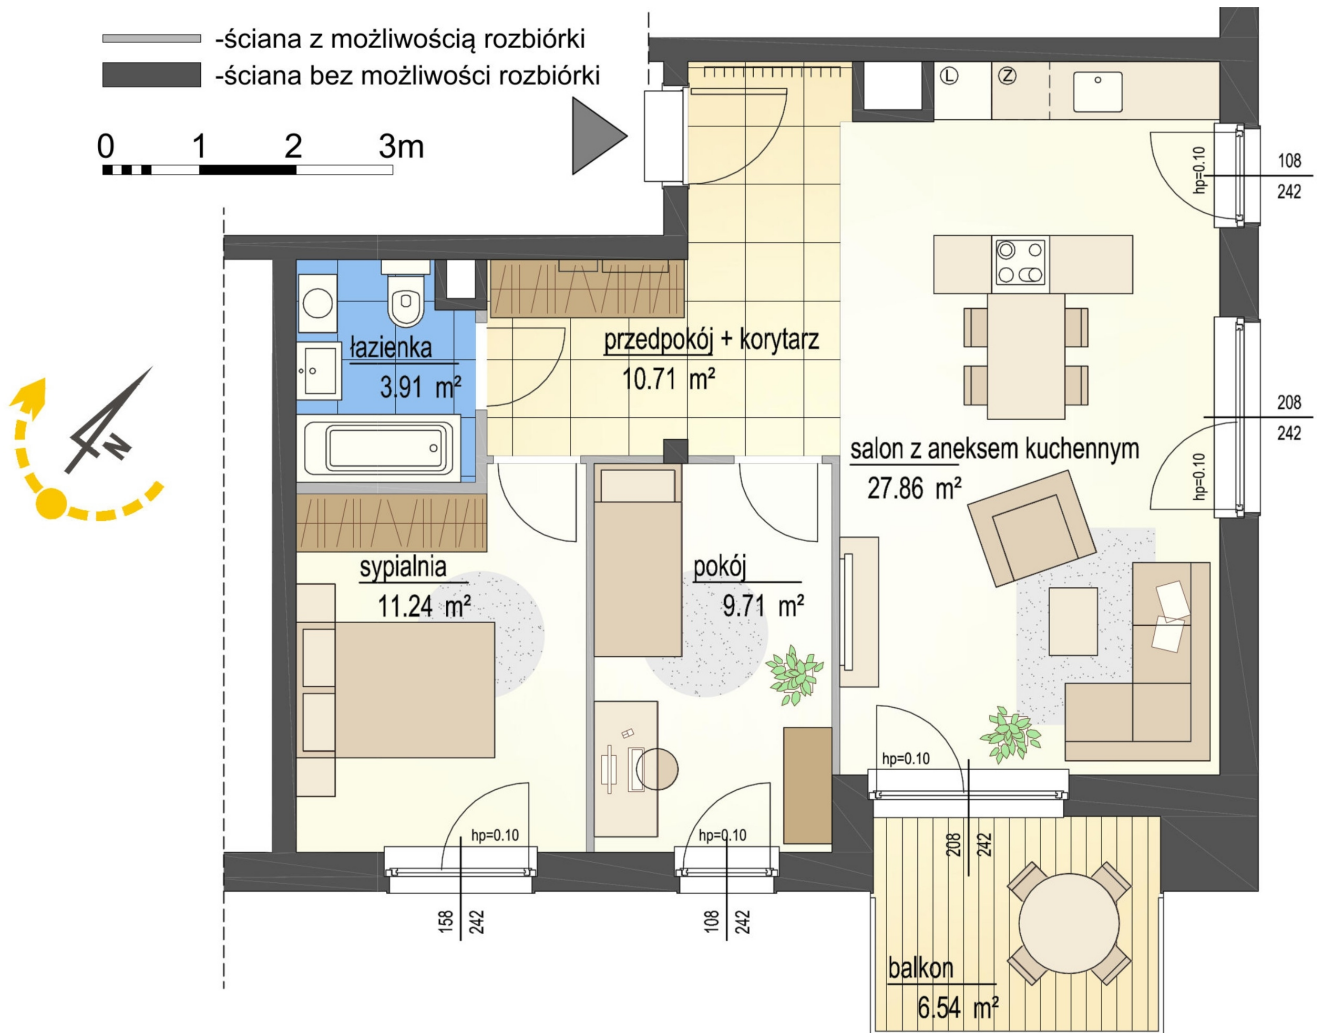

Szumu Drzew i Kwiatu Paproci K33-3 mieszkanie 13

Numer:	13
Klatka:	1
Piętro:	Piętro II
Metraż:	63,43 m ²
Pokoje:	3
Cena brutto / m ² :	26 000 zł
Cena brutto:	1 649 180 zł