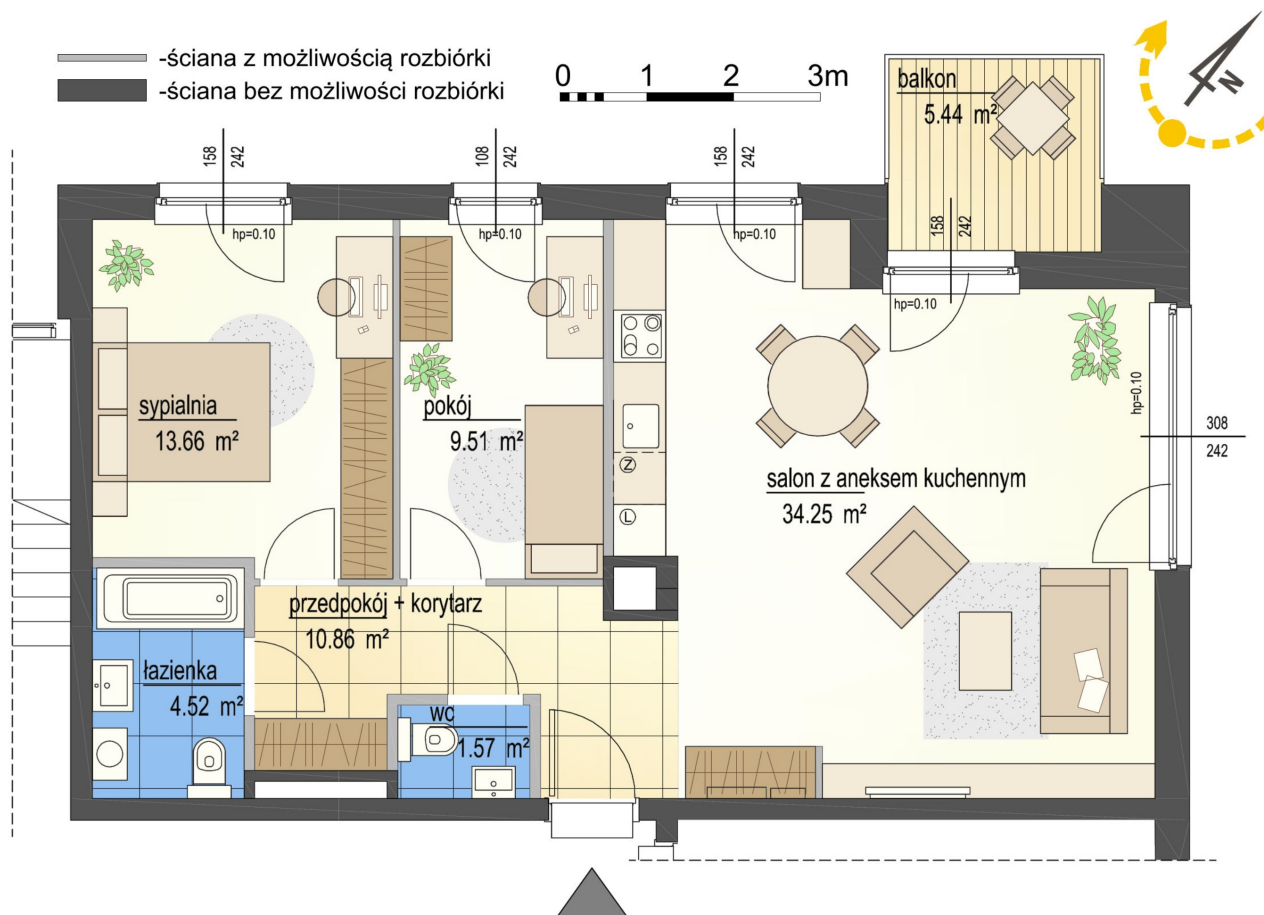

## Szumu Drzew i Kwiatu Paproci K33-3 mieszkanie 12

Numer:	12
Klatka:	1
Piętro:	Piętro II
Metraż:	74,37 m <sup>2</sup>
Pokoje:	3
Cena brutto / m <sup>2</sup> :	22 500 zł
Cena brutto:	1 673 325 zł