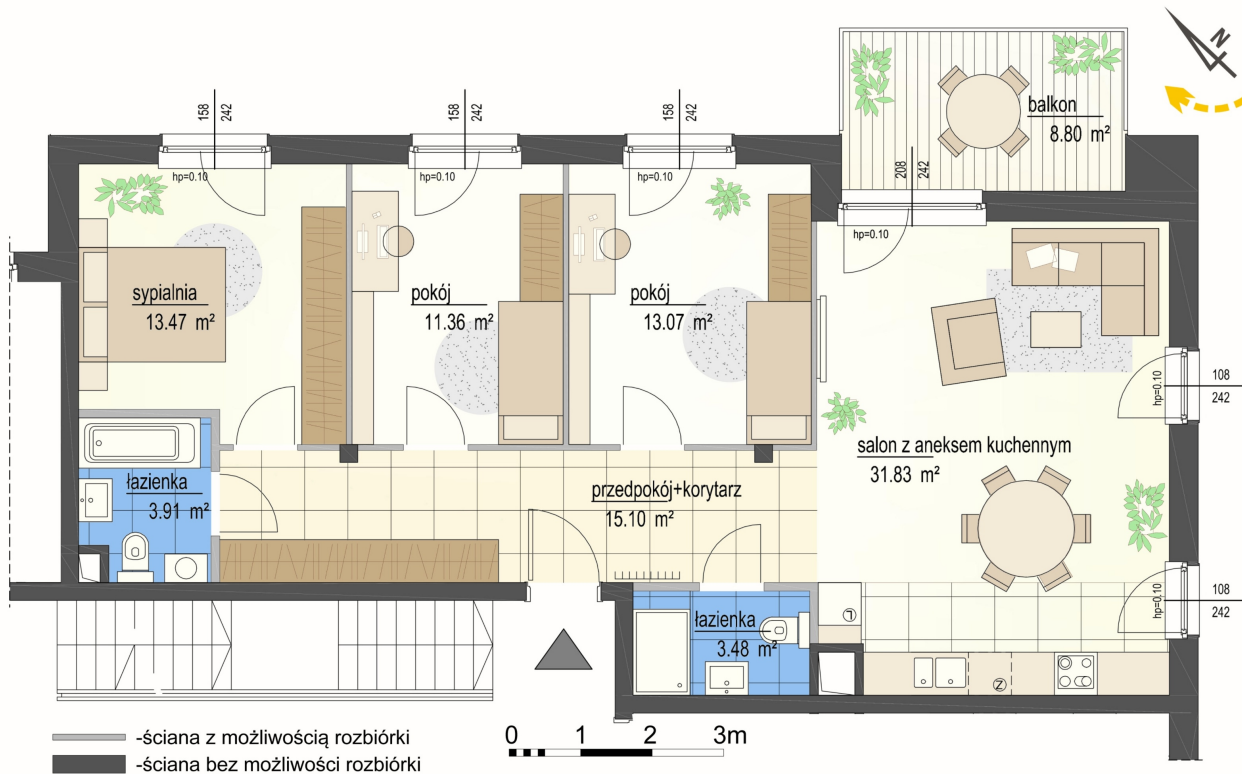

Szumu Drzew i Kwiatu Paproci K33-2 mieszkanie 9

Numer:	9
Klatka:	1
Piętro:	Piętro II
Metraż:	92,22 m ²
Pokoje:	4
Cena brutto / m²:	22 500 zł
Cena brutto:	2 074 950 zł

Dane zawarte w powyższej karcie mieszkania są wyłącznie informacją handlową i nie stanowią oferty w rozumieniu Kodeksu Cywilnego. Karta została sporządzona w oparciu o projekt budowlany, mogą wystąpić niewielkie różnice w powierzchniach związane z koordynacją branżową. Powierzchnie podano z uwzględnieniem wypraw tynkarskich i wykończeń. Przedstawiona aranżacja mieszkania ma charakter poglądowy.