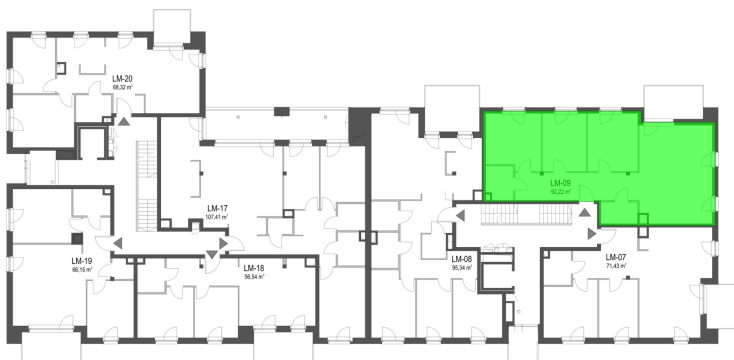

Szumu Drzew i Kwiatu Paproci K33-2 mieszkanie 9

Numer:	9
Klatka:	1
Piętro:	Piętro II
Metraż:	92,22 m ²
Pokoje:	4
Cena brutto / m²:	22 500 zł
Cena brutto:	2 074 950 zł

Dane zawarte w powyższej karcie mieszkania są wyłącznie informacją handlową i nie stanowią oferty w rozumieniu Kodeksu Cywilnego. Karta została sporządzona w oparciu o projekt budowlany, mogą wystąpić niewielkie różnice w powierzchniach związane z koordynacją branżową. Powierzchnie podano z uwzględnieniem wypraw tynkarskich i wykończeń. Przedstawiona aranżacja mieszkania ma charakter poglądowy.