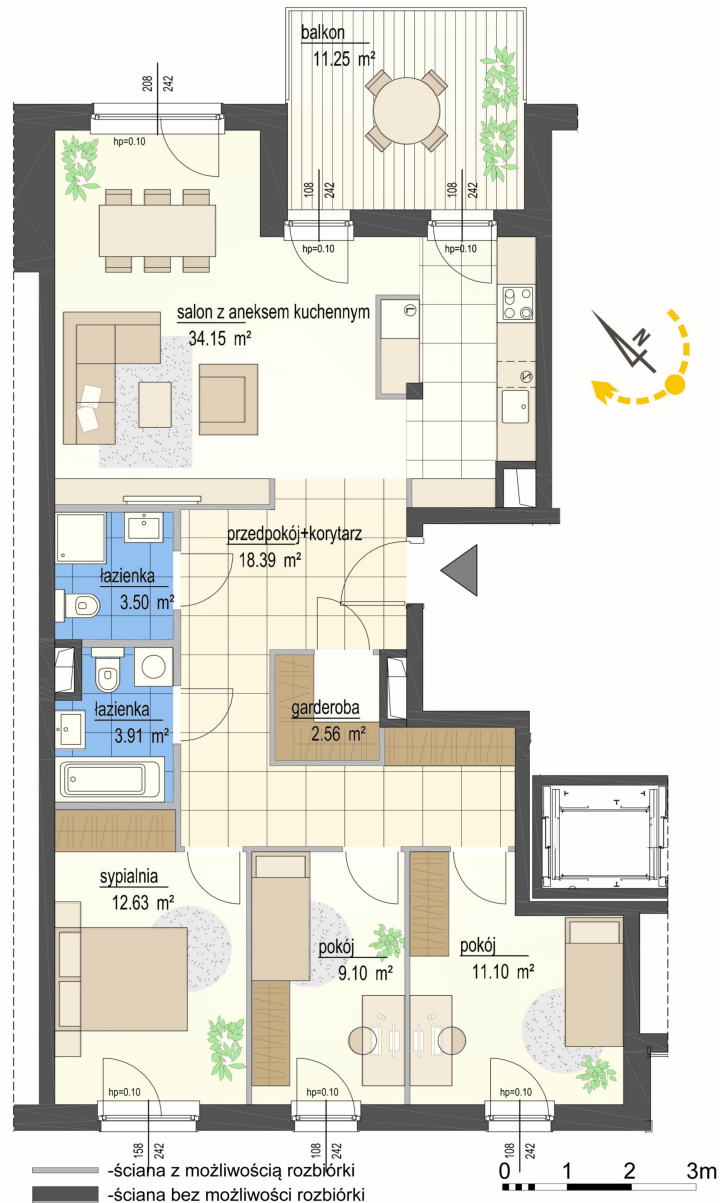

Szumu Drzew i Kwiatu Paproci K33-2 mieszkanie 8

Numer:	8
Klatka:	1
Piętro:	Piętro II
Metraż:	95,34 m ²
Pokoje:	4
Cena brutto / m ² :	22 500 zł
Cena brutto:	2 145 150 zł