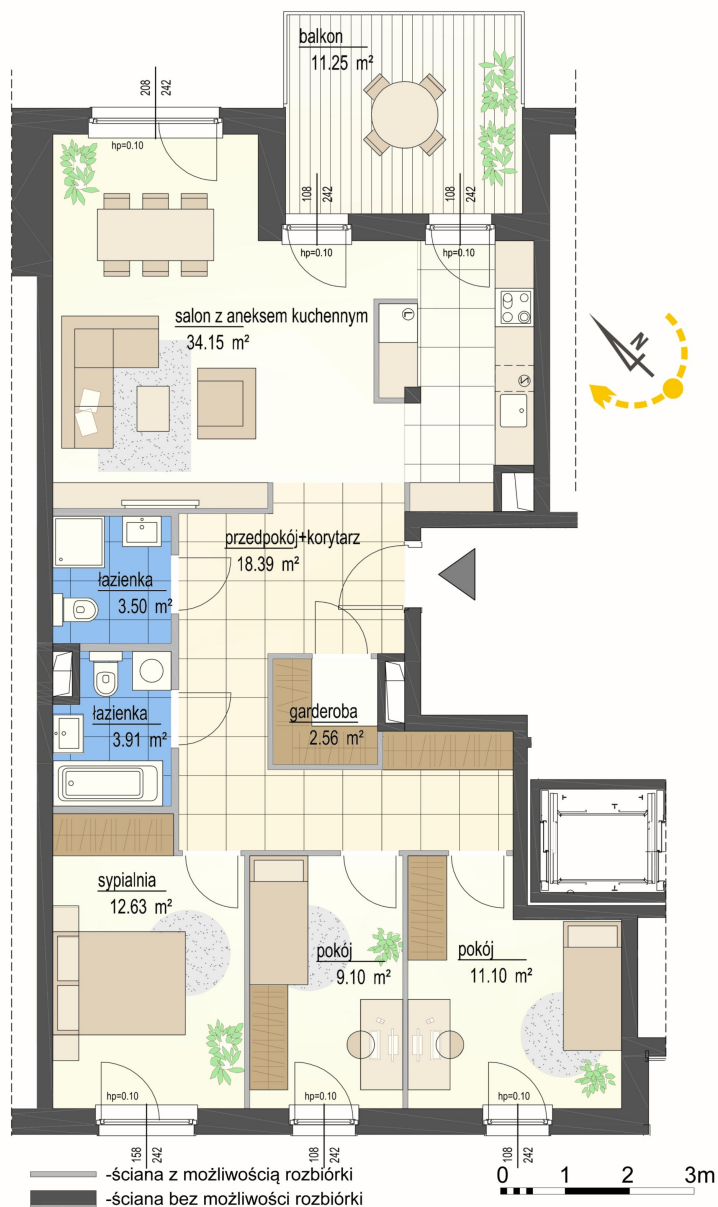

Szumu Drzew i Kwiatu Paproci K33-2 mieszkanie 5

Numer:	5
Klatka:	1
Piętro:	Piętro I
Metraż:	95,34 m ²
Pokoje:	4
Cena brutto / m²:	22 000 zł
Cena brutto:	2 097 480 zł

Dane zawarte w powyższej karcie mieszkania są wyłącznie informacją handlową i nie stanowią oferty w rozumieniu Kodeksu Cywilnego. Karta została sporządzona w oparciu o projekt budowlany, mogą wystąpić niewielkie różnice w powierzchniach związane z koordynacją branżową. Powierzchnie podano z uwzględnieniem wypraw tynkarskich i wykończeń. Przedstawiona aranżacja mieszkania ma charakter poglądowy.