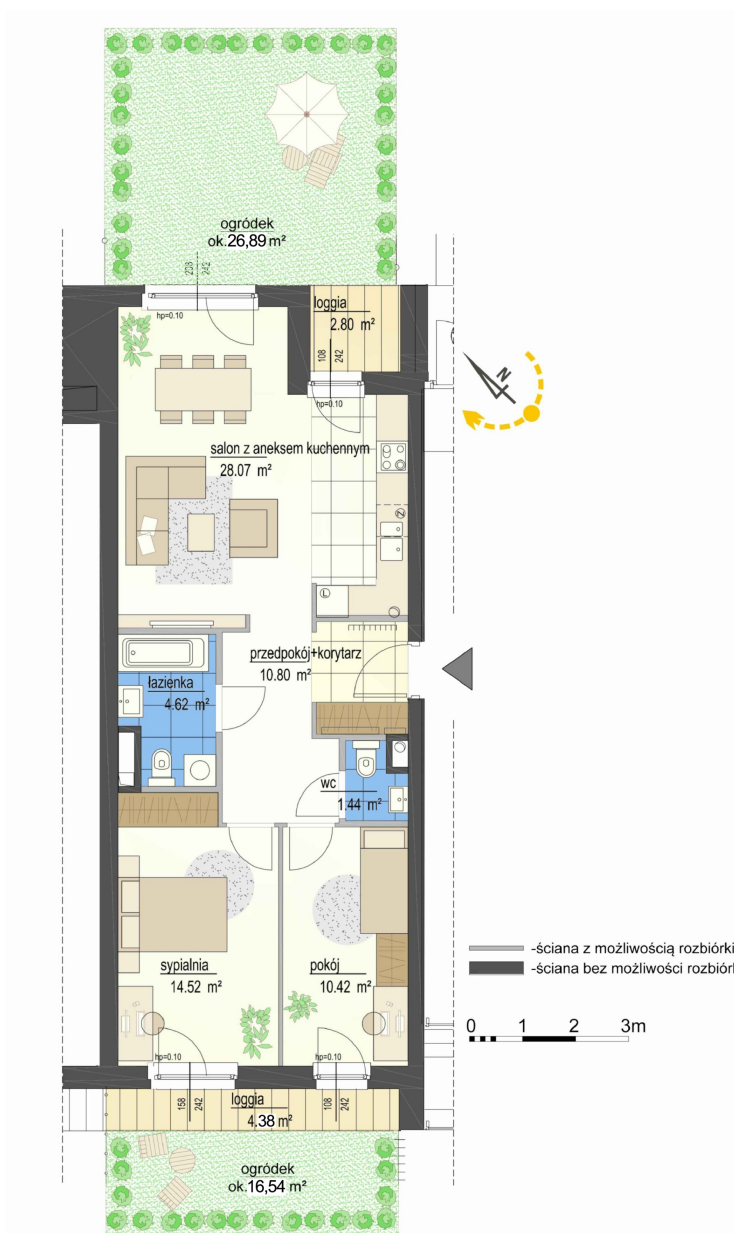

Szumu Drzew i Kwiatu Paproci K33-2 mieszkanie 2

Numer:	2
Klatka:	1
Piętro:	Parter
Metraż:	69,87 m ²
Pokoje:	3
Cena brutto / m²:	22 500 zł
Cena brutto:	1 572 075 zł
Dodatkowo:	Ogródek ok.: 41,95 m ²

Dane zawarte w powyższej karcie mieszkania są wyłącznie informacją handlową i nie stanowią oferty w rozumieniu Kodeksu Cywilnego. Karta została sporządzona w oparciu o projekt budowlany, mogą wystąpić niewielkie różnice w powierzchniach związane z koordynacją branżową. Powierzchnie podano z uwzględnieniem wypraw tynkarskich i wykończeń. Przedstawiona aranżacja mieszkania ma charakter poglądowy.