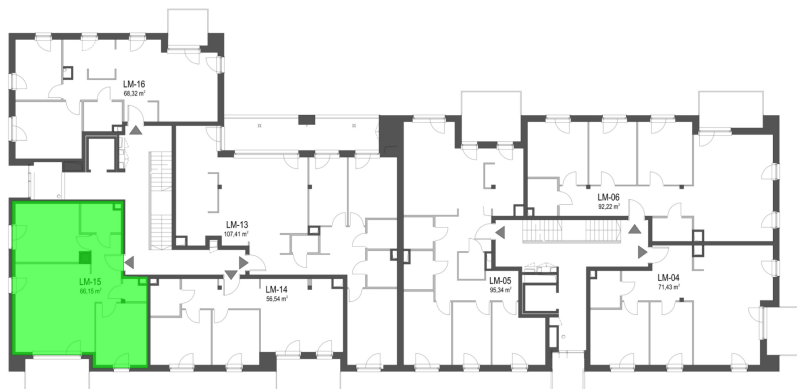

Szumu Drzew i Kwiatu Paproci K33-2 mieszkanie 15

Numer:	15
Klatka:	2
Piętro:	Piętro I
Metraż:	66,15 m ²
Pokoje:	3
Cena brutto / m ² :	24 500 zł
Cena brutto:	1 620 675 zł

Dane zawarte w powyższej karcie mieszkania są wyłącznie informacją handlową i nie stanowią oferty w rozumieniu Kodeksu Cywilnego. Karta została sporządzona w oparciu o projekt budowlany, mogą wystąpić niewielkie różnice w powierzchniach związane z koordynacją branżową. Powierzchnie podano z uwzględnieniem wypraw tynkarskich i wykończeń. Przedstawiona aranżacja mieszkania ma charakter poglądowy.