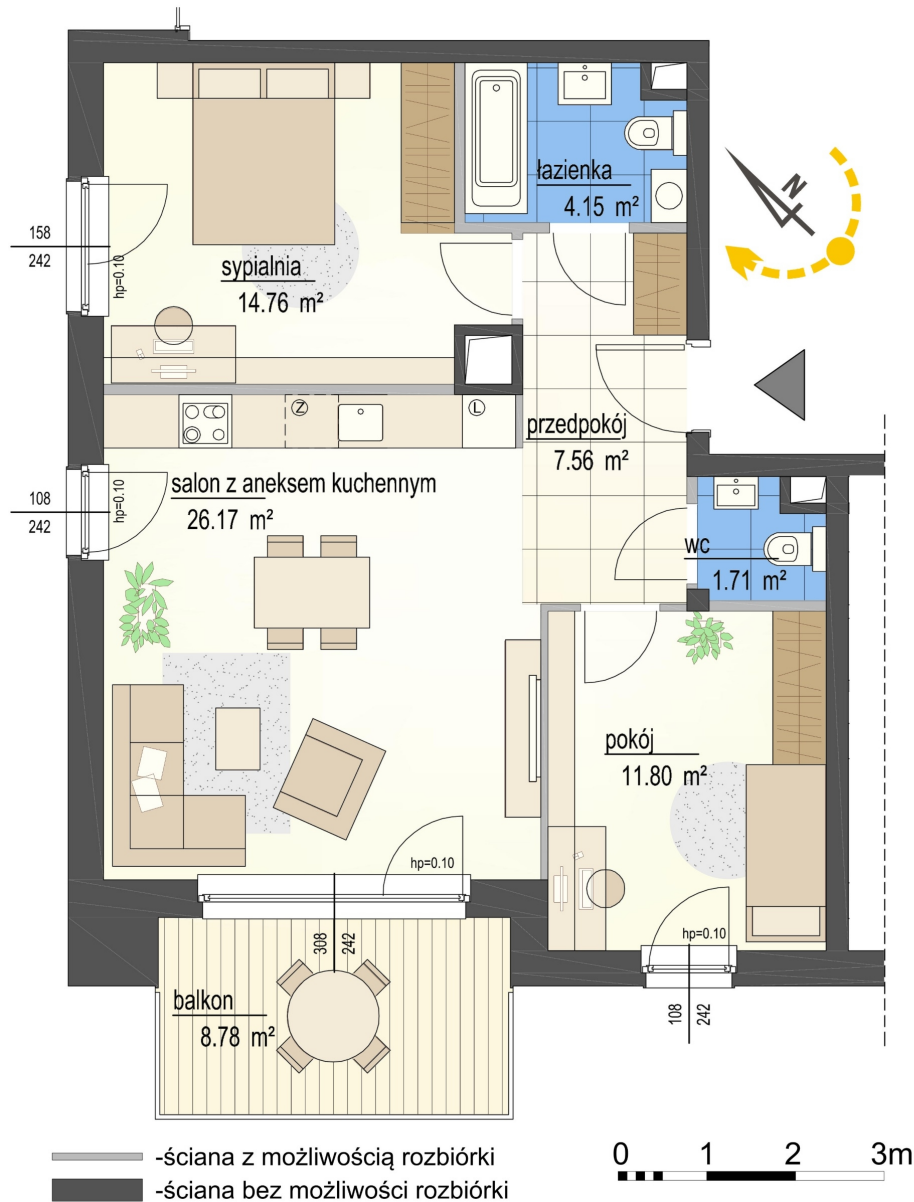

Szumu Drzew i Kwiatu Paproci K33-2 mieszkanie 15

Numer:	15
Klatka:	2
Piętro:	Piętro I
Metraż:	66,15 m ²
Pokoje:	3
Cena brutto / m ² :	24 500 zł
Cena brutto:	1 620 675 zł

Dane zawarte w powyższej karcie mieszkania są wyłącznie informacją handlową i nie stanowią oferty w rozumieniu Kodeksu Cywilnego. Karta została sporządzona w oparciu o projekt budowlany, mogą wystąpić niewielkie różnice w powierzchniach związane z koordynacją branżową. Powierzchnie podano z uwzględnieniem wypraw tynkarskich i wykończeń. Przedstawiona aranżacja mieszkania ma charakter poglądowy.