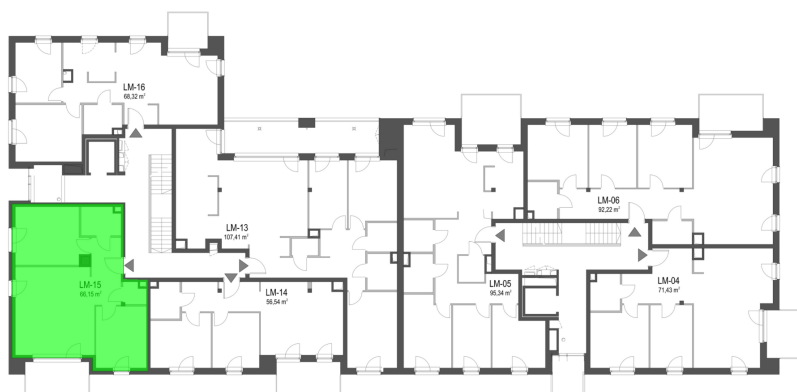

## Szumu Drzew i Kwiatu Paproci K33-2 mieszkanie 15

Numer:	15
Klatka:	2
Piętro:	Piętro I
Metraż:	66,15 m <sup>2</sup>
Pokoje:	3
Cena brutto / m <sup>2</sup> :	24 500 zł
Cena brutto:	1 620 675 zł

Dane zawarte w powyższej karcie mieszkania są wyłącznie informacją handlową i nie stanowią oferty w rozumieniu Kodeksu Cywilnego. Karta została sporządzona w oparciu o projekt budowlany, mogą wystąpić niewielkie różnice w powierzchniach związane z koordynacją branżową. Powierzchnie podano z uwzględnieniem wypraw tynkarskich i wykończeń. Przedstawiona aranżacja mieszkania ma charakter poglądowy.