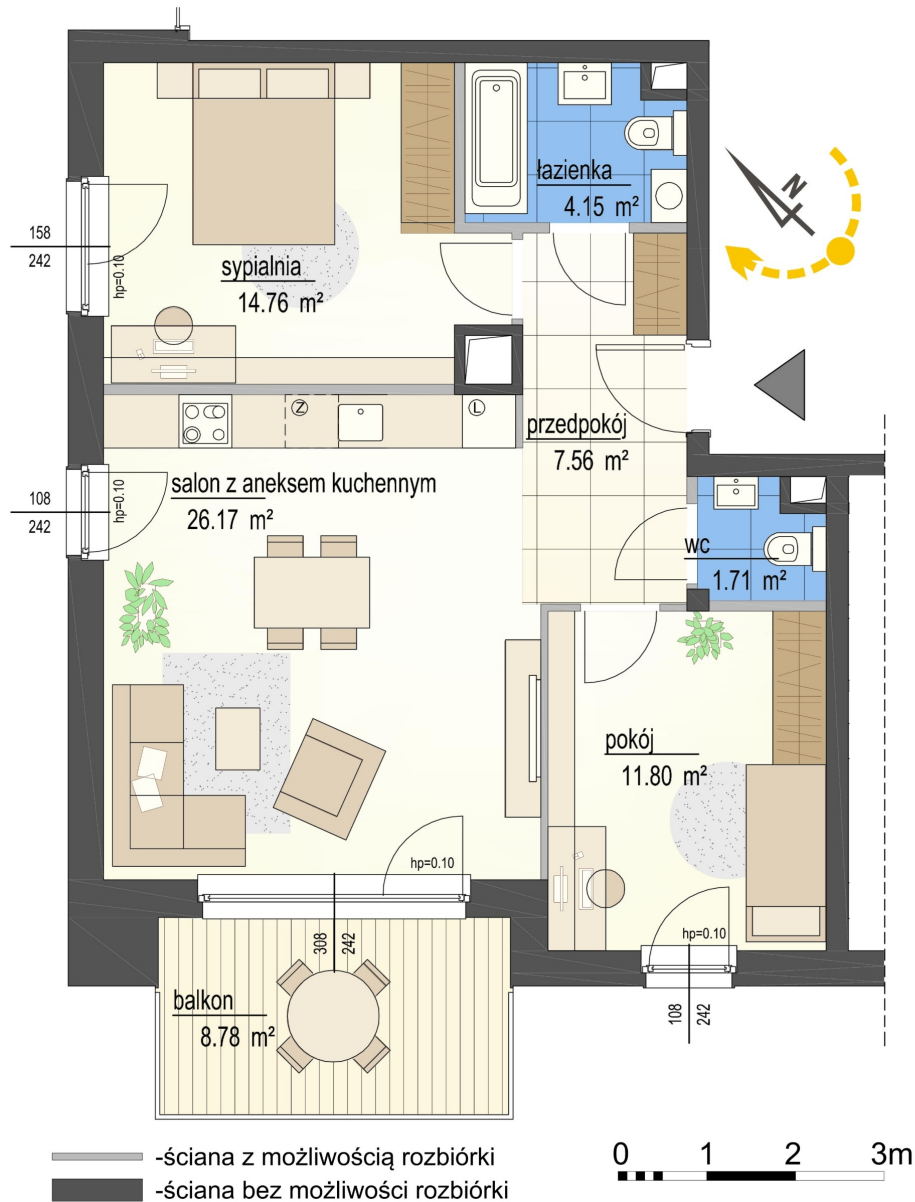

## Szumu Drzew i Kwiatu Paproci K33-2 mieszkanie 15

Numer:	15
Klatka:	2
Piętro:	Piętro I
Metraż:	66,15 m <sup>2</sup>
Pokoje:	3
Cena brutto / m <sup>2</sup> :	24 500 zł
Cena brutto:	1 620 675 zł

Dane zawarte w powyższej karcie mieszkania są wyłącznie informacją handlową i nie stanowią oferty w rozumieniu Kodeksu Cywilnego. Karta została sporządzona w oparciu o projekt budowlany, mogą wystąpić niewielkie różnice w powierzchniach związane z koordynacją branżową. Powierzchnie podano z uwzględnieniem wypraw tynkarskich i wykończeń. Przedstawiona aranżacja mieszkania ma charakter poglądowy.