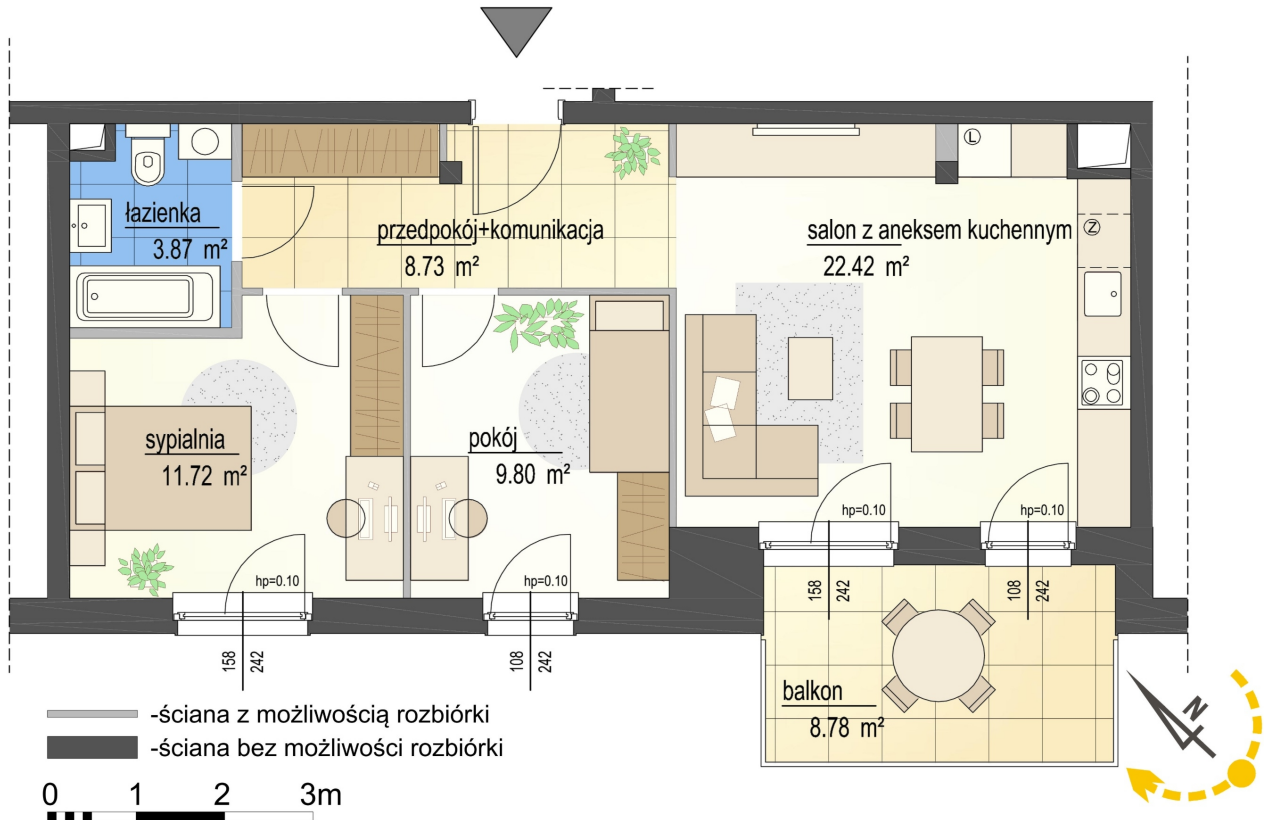

## Szumu Drzew i Kwiatu Paproci K33-2 mieszkanie 14

<b>Numer:</b>	14
<b>Klatka:</b>	2
<b>Piętro:</b>	Piętro I
<b>Metraż:</b>	56,54 m <sup>2</sup>
<b>Pokoje:</b>	3
<b>Cena brutto / m<sup>2</sup>:</b>	24 500 zł
<b>Cena brutto:</b>	1 385 230 zł

Dane zawarte w powyższej karcie mieszkania są wyłącznie informacją handlową i nie stanowią oferty w rozumieniu Kodeksu Cywilnego. Karta została sporządzona w oparciu o projekt budowlany, mogą wystąpić niewielkie różnice w powierzchniach związane z koordynacją branżową. Powierzchnie podano z uwzględnieniem wypraw tynkarskich i wykończeń. Przedstawiona aranżacja mieszkania ma charakter poglądowy.