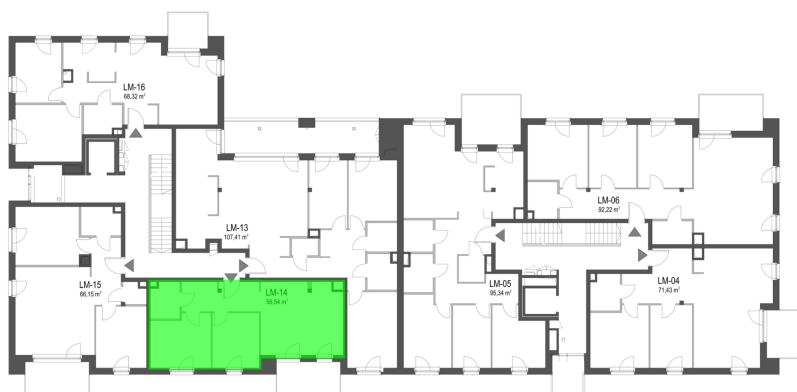

## Szumu Drzew i Kwiatu Paproci K33-2 mieszkanie 14

<b>Numer:</b>	14
<b>Klatka:</b>	2
<b>Piętro:</b>	Piętro I
<b>Metraż:</b>	56,54 m <sup>2</sup>
<b>Pokoje:</b>	3
<b>Cena brutto / m<sup>2</sup>:</b>	24 500 zł
<b>Cena brutto:</b>	1 385 230 zł

Dane zawarte w powyższej karcie mieszkania są wyłącznie informacją handlową i nie stanowią oferty w rozumieniu Kodeksu Cywilnego. Karta została sporządzona w oparciu o projekt budowlany, mogą wystąpić niewielkie różnice w powierzchniach związane z koordynacją branżową. Powierzchnie podano z uwzględnieniem wypraw tynkarskich i wykończeń. Przedstawiona aranżacja mieszkania ma charakter poglądowy.