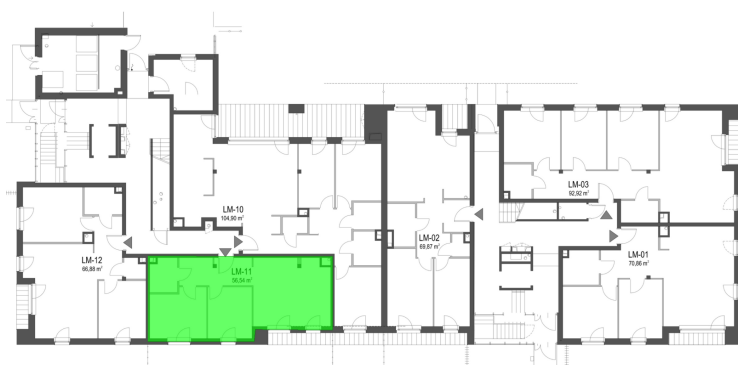

## Szumu Drzew i Kwiatu Paproci K33-2 mieszkanie 11

Numer:	11
Klatka:	2
Piętro:	Parter
Metraż:	56,54 m <sup>2</sup>
Pokoje:	3
Cena brutto / m <sup>2</sup> :	25 000 zł
Cena brutto:	1 413 500 zł