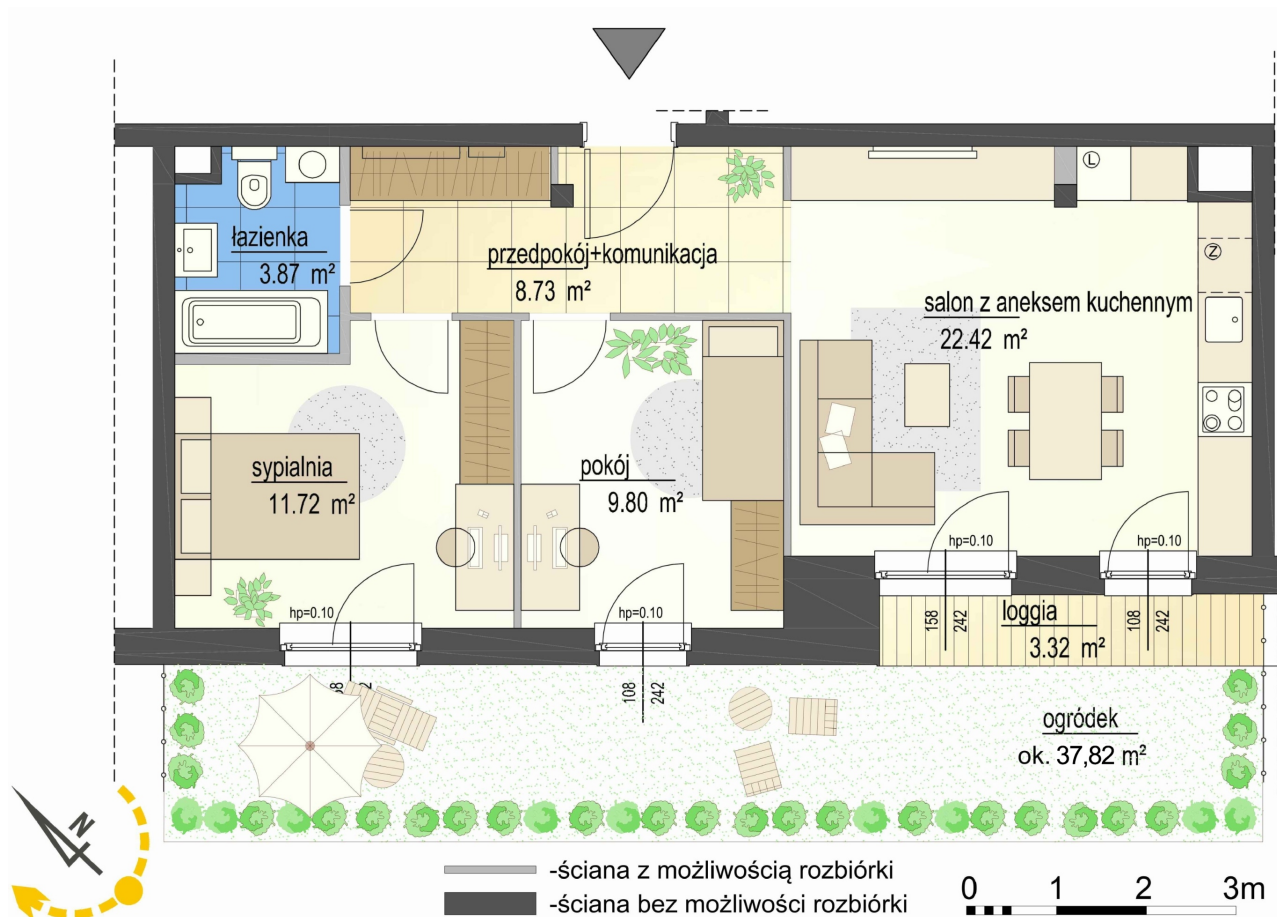

## Szumu Drzew i Kwiatu Paproci K33-2 mieszkanie 11

Numer:	11
Klatka:	2
Piętro:	Parter
Metraż:	56,54 m <sup>2</sup>
Pokoje:	3
Cena brutto / m <sup>2</sup> :	25 000 zł
Cena brutto:	1 413 500 zł