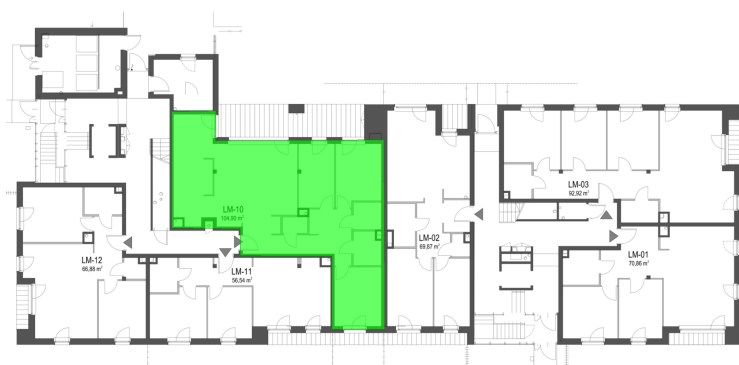

## Szumu Drzew i Kwiatu Paproci K33-2 mieszkanie 10

<b>Numer:</b>	10
<b>Klatka:</b>	2
<b>Piętro:</b>	Parter
<b>Metraż:</b>	104,90 m <sup>2</sup>
<b>Pokoje:</b>	4
<b>Cena brutto / m<sup>2</sup>:</b>	20 800 zł
<b>Cena brutto:</b>	2 181 920 zł

Dane zawarte w powyższej karcie mieszkania są wyłącznie informacją handlową i nie stanowią oferty w rozumieniu Kodeksu Cywilnego. Karta została sporządzona w oparciu o projekt budowlany, mogą wystąpić niewielkie różnice w powierzchniach związane z koordynacją branżową. Powierzchnie podano z uwzględnieniem wypraw tynkarskich i wykończeń. Przedstawiona aranżacja mieszkania ma charakter poglądowy.