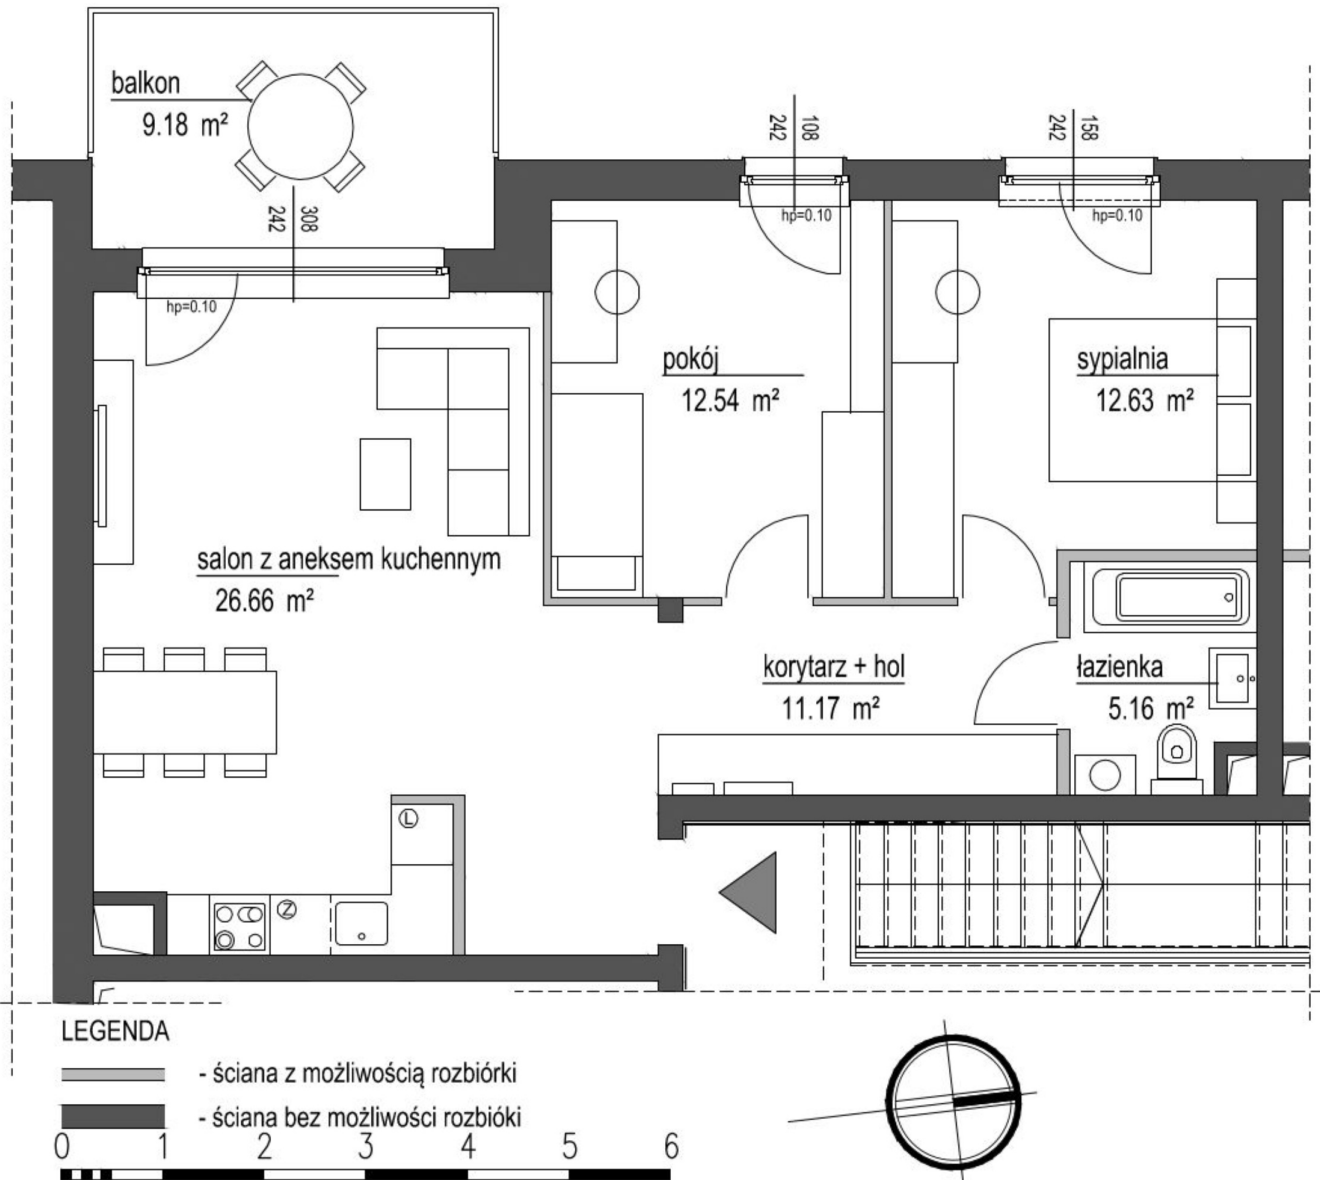

Szumu Drzew i Kwiatu Paproci K33-1 mieszkanie 9

Numer:	9
Klatka:	1
Piętro:	Piętro II
Metraż:	68,16 m ²
Pokoje:	3
Cena brutto / m²:	23 499 zł
Cena brutto:	1 601 700 zł

Dane zawarte w powyższej karcie mieszkania są wyłącznie informacją handlową i nie stanowią oferty w rozumieniu Kodeksu Cywilnego. Karta została sporządzona w oparciu o projekt budowlany, mogą wystąpić niewielkie różnice w powierzchniach związane z koordynacją branżową. Powierzchnie podano z uwzględnieniem wypraw tynkarskich i wykończeń. Przedstawiona aranżacja mieszkania ma charakter poglądowy.