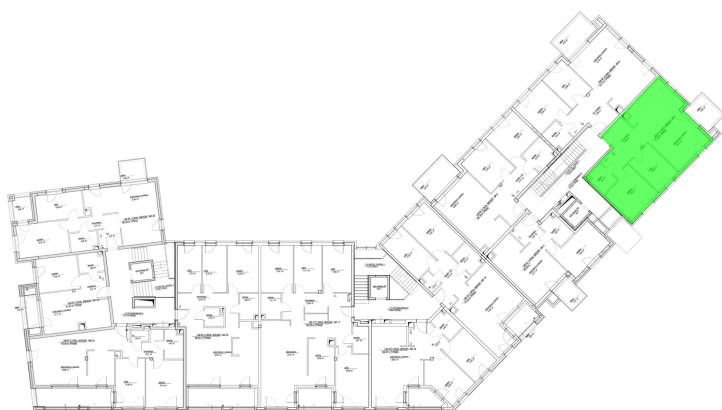

## Szumu Drzew i Kwiatu Paproci K33-1 mieszkanie 7

Numer:	7
Klatka:	1
Piętro:	Piętro I
Metraż:	71,43 m <sup>2</sup>
Pokoje:	3
Cena brutto / m <sup>2</sup> :	21 999 zł
Cena brutto:	1 571 400 zł

Dane zawarte w powyższej karcie mieszkania są wyłącznie informacją handlową i nie stanowią oferty w rozumieniu Kodeksu Cywilnego. Karta została sporządzona w oparciu o projekt budowlany, mogą wystąpić niewielkie różnice w powierzchniach związane z koordynacją branżową. Powierzchnie podano z uwzględnieniem wypraw tynkarskich i wykończeń. Przedstawiona aranżacja mieszkania ma charakter poglądowy.