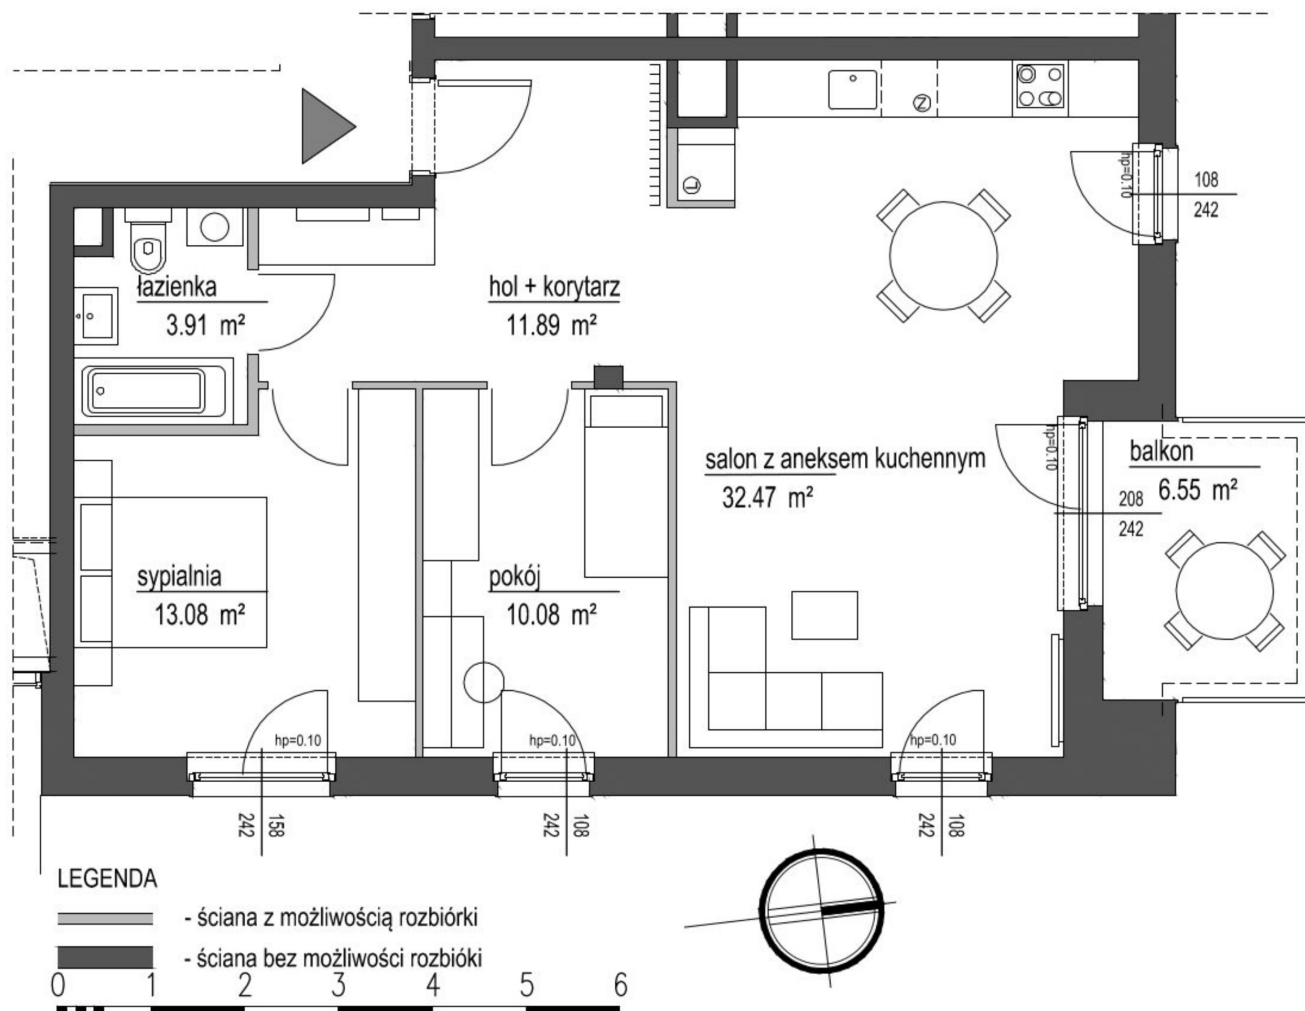

## Szumu Drzew i Kwiatu Paproci K33-1 mieszkanie 7

Numer:	7
Klatka:	1
Piętro:	Piętro I
Metraż:	71,43 m <sup>2</sup>
Pokoje:	3
Cena brutto / m <sup>2</sup> :	21 999 zł
Cena brutto:	1 571 400 zł

Dane zawarte w powyższej karcie mieszkania są wyłącznie informacją handlową i nie stanowią oferty w rozumieniu Kodeksu Cywilnego. Karta została sporządzona w oparciu o projekt budowlany, mogą wystąpić niewielkie różnice w powierzchniach związane z koordynacją branżową. Powierzchnie podano z uwzględnieniem wypraw tynkarskich i wykończeń. Przedstawiona aranżacja mieszkania ma charakter poglądowy.