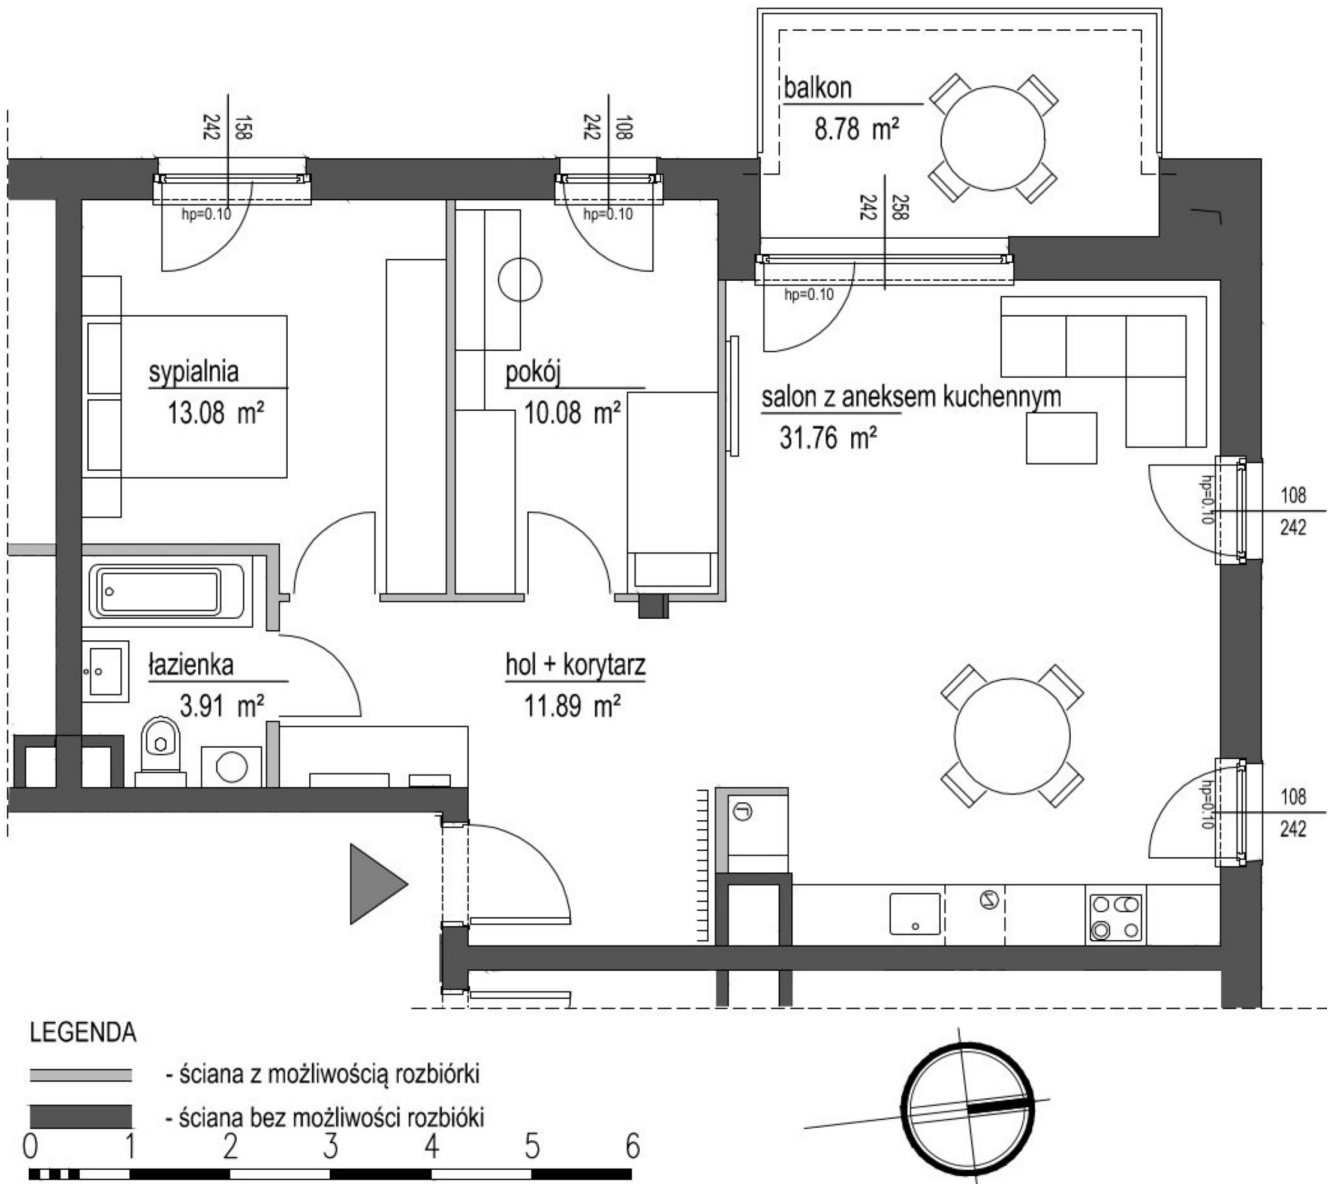

## Szumu Drzew i Kwiatu Paproci K33-1 mieszkanie 6

<b>Numer:</b>	6
<b>Klatka:</b>	1
<b>Piętro:</b>	Piętro I
<b>Metraż:</b>	70,72 m <sup>2</sup>
<b>Pokoje:</b>	3
<b>Cena brutto / m<sup>2</sup>:</b>	23 500 zł
<b>Cena brutto:</b>	1 661 900 zł

Dane zawarte w powyższej karcie mieszkania są wyłącznie informacją handlową i nie stanowią oferty w rozumieniu Kodeksu Cywilnego. Karta została sporządzona w oparciu o projekt budowlany, mogą wystąpić niewielkie różnice w powierzchniach związane z koordynacją branżową. Powierzchnie podano z uwzględnieniem wypraw tynkarskich i wykończeń. Przedstawiona aranżacja mieszkania ma charakter poglądowy.