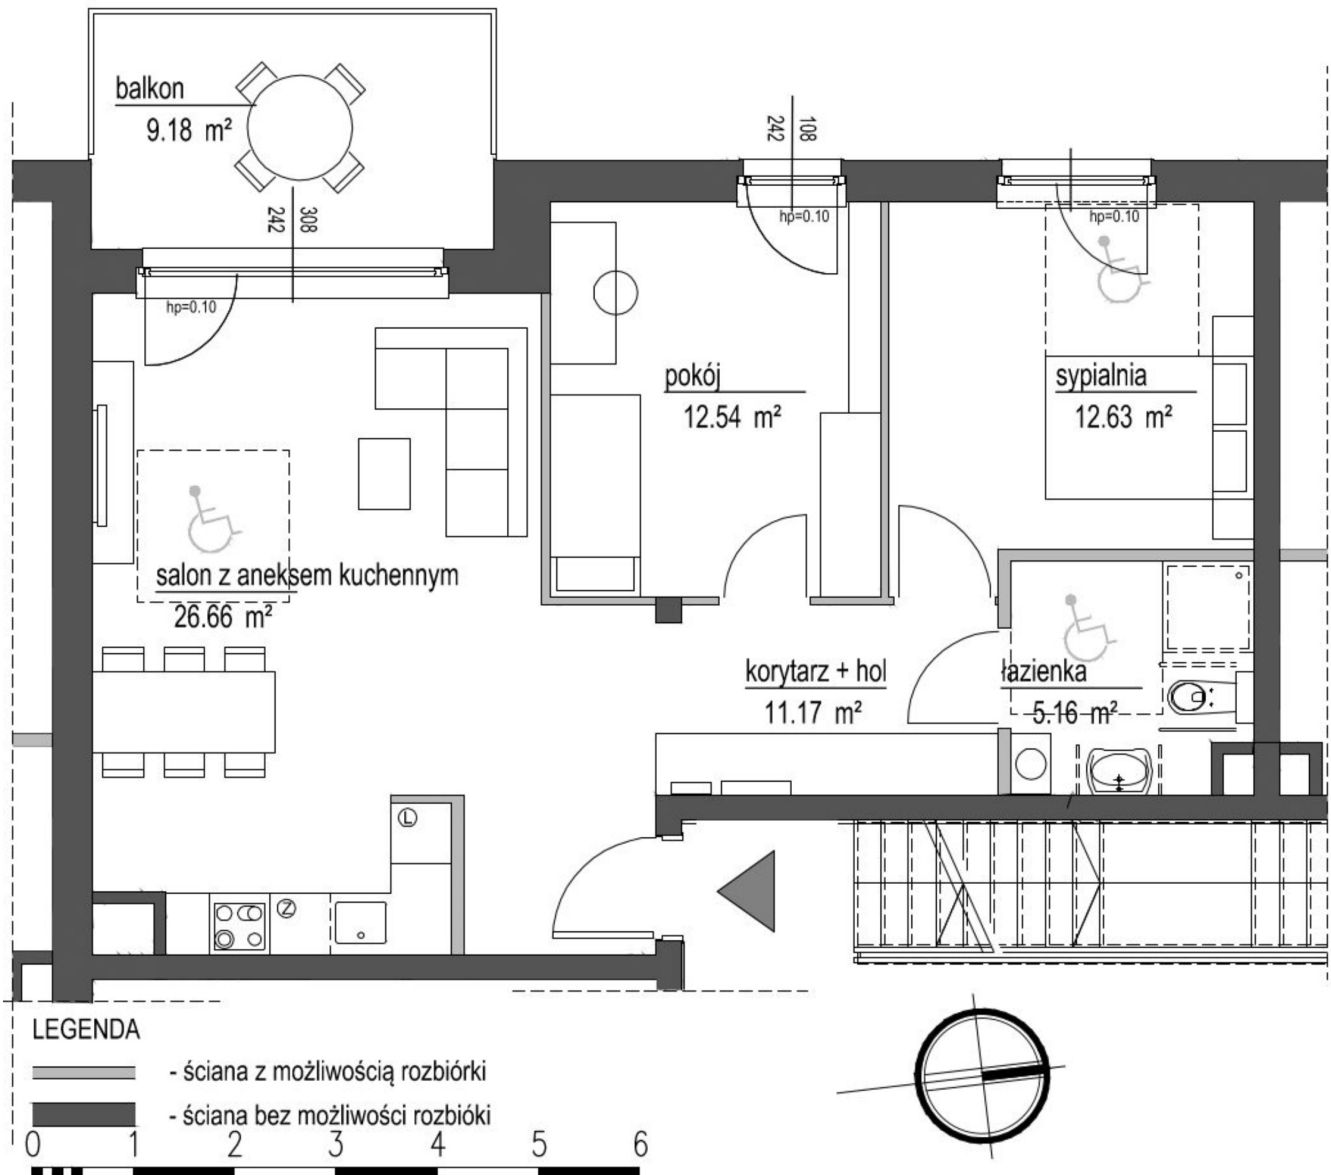

Szumu Drzew i Kwiatu Paproci K33-1 mieszkanie 5

Numer:	5
Klatka:	1
Piętro:	Piętro I
Metraż:	68,16 m ²
Pokoje:	3
Cena brutto / m ² :	22 999 zł
Cena brutto:	1 567 600 zł

Dane zawarte w powyższej karcie mieszkania są wyłącznie informacją handlową i nie stanowią oferty w rozumieniu Kodeksu Cywilnego. Karta została sporządzona w oparciu o projekt budowlany, mogą wystąpić niewielkie różnice w powierzchniach związane z koordynacją branżową. Powierzchnie podano z uwzględnieniem wypraw tynkarskich i wykończeń. Przedstawiona aranżacja mieszkania ma charakter poglądowy.