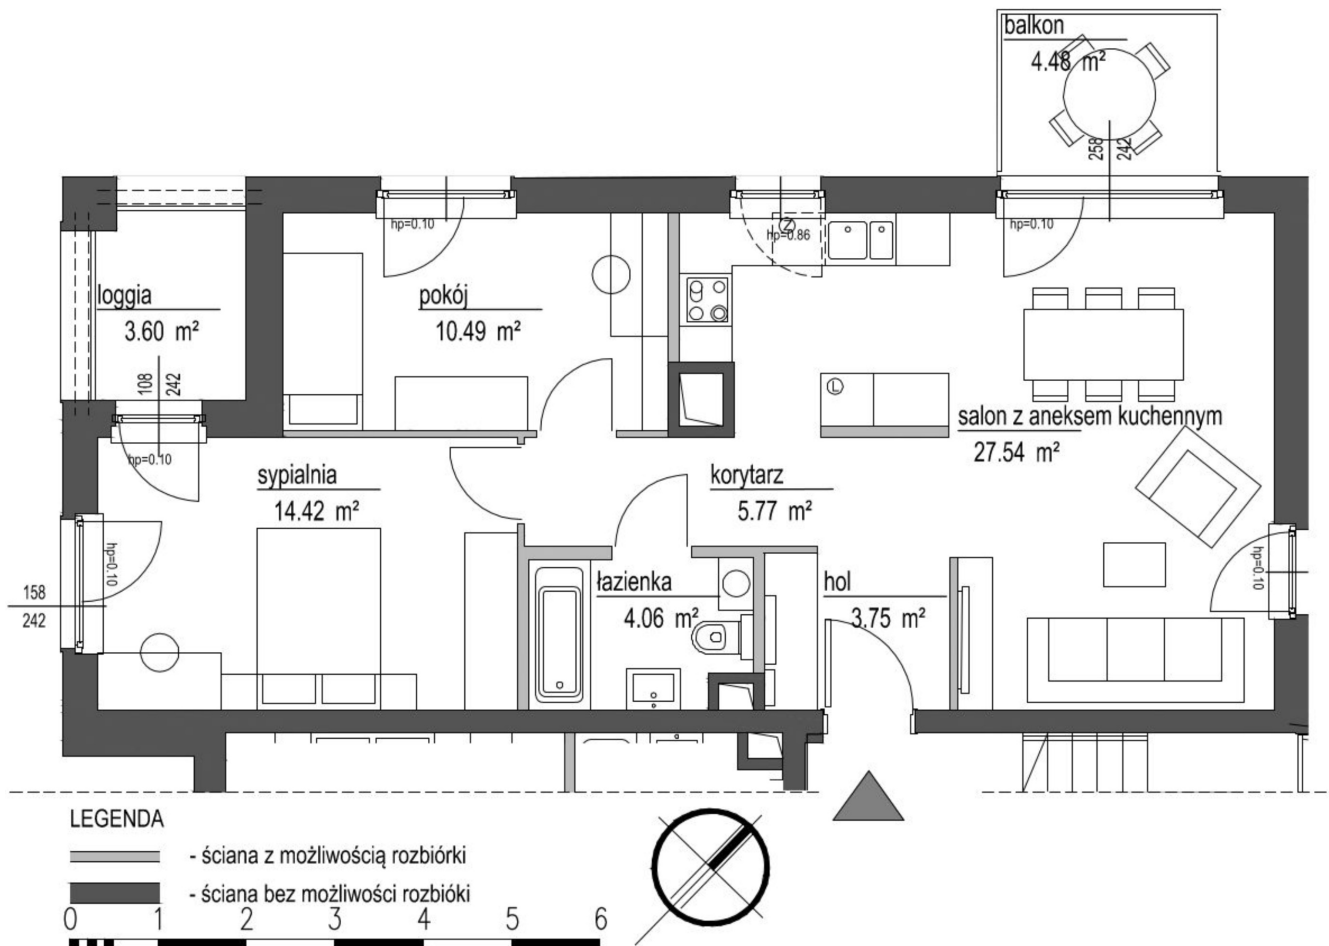

Szumu Drzew i Kwiatu Paproci K33-1 mieszkanie 30

Numer:	30
Klatka:	3
Piętro:	Piętro II
Metraż:	66,03 m ²
Pokoje:	3
Cena brutto / m²:	21 499 zł
Cena brutto:	1 419 600 zł

Dane zawarte w powyższej karcie mieszkania są wyłącznie informacją handlową i nie stanowią oferty w rozumieniu Kodeksu Cywilnego. Karta została sporządzona w oparciu o projekt budowlany, mogą wystąpić niewielkie różnice w powierzchniach związane z koordynacją branżową. Powierzchnie podano z uwzględnieniem wypraw tynkarskich i wykończeń. Przedstawiona aranżacja mieszkania ma charakter poglądowy.