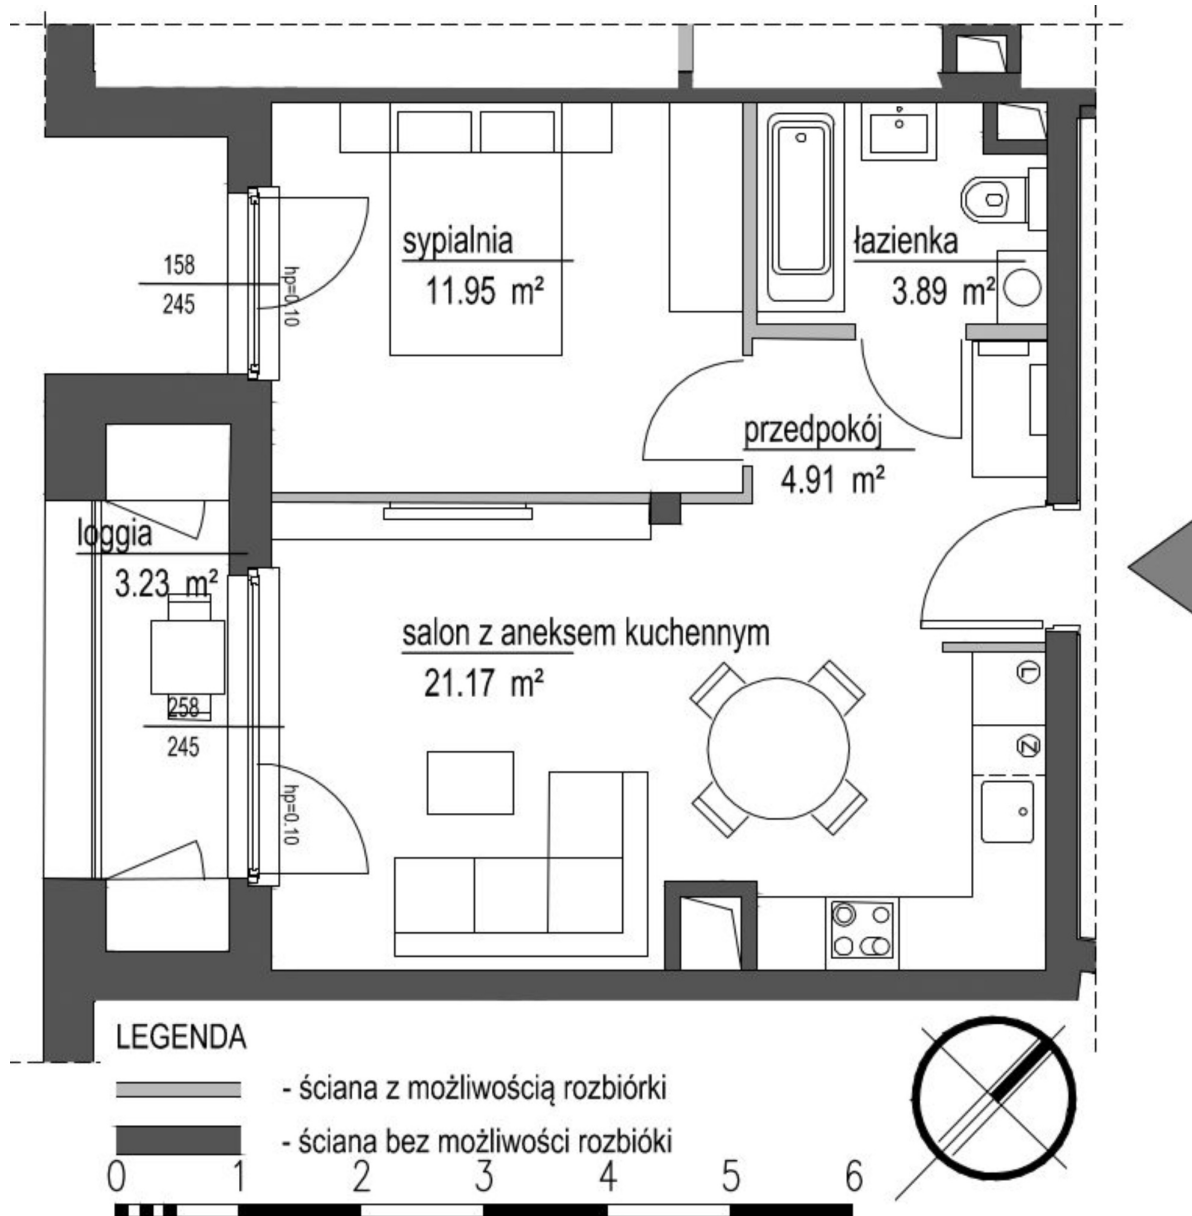

## Szumu Drzew i Kwiatu Paproci K33-1 mieszkanie 29

<b>Numer:</b>	29
<b>Klatka:</b>	3
<b>Piętro:</b>	Piętro II
<b>Metraż:</b>	41,92 m <sup>2</sup>
<b>Pokoje:</b>	2
<b>Cena brutto / m<sup>2</sup>:</b>	26 498 zł
<b>Cena brutto:</b>	1 110 800 zł

Dane zawarte w powyższej karcie mieszkania są wyłącznie informacją handlową i nie stanowią oferty w rozumieniu Kodeksu Cywilnego. Karta została sporządzona w oparciu o projekt budowlany, mogą wystąpić niewielkie różnice w powierzchniach związane z koordynacją branżową. Powierzchnie podano z uwzględnieniem wypraw tynkarskich i wykończeń. Przedstawiona aranżacja mieszkania ma charakter poglądowy.