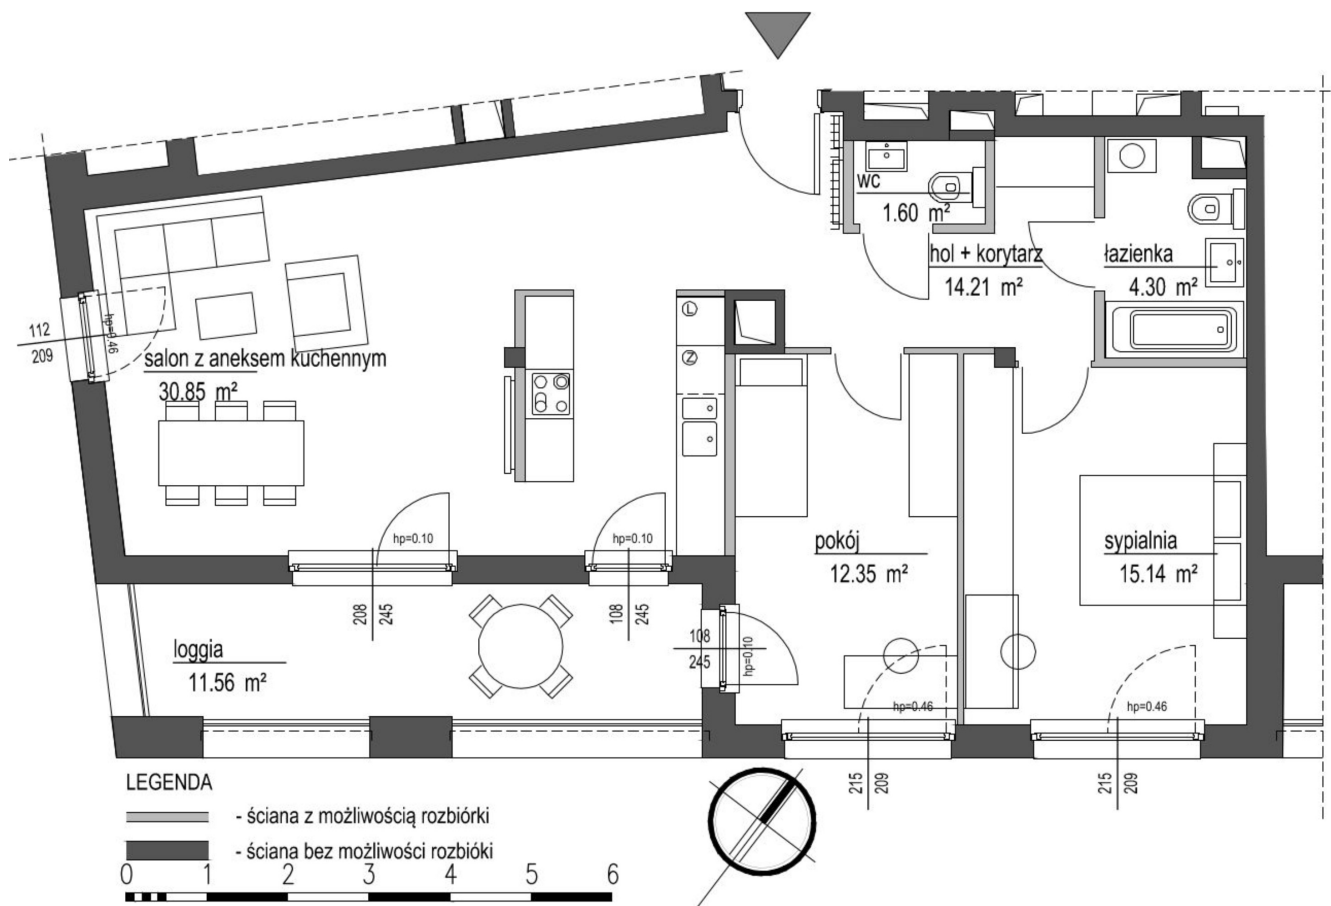

Szumu Drzew i Kwiatu Paproci K33-1 mieszkanie 28

Numer:	28
Klatka:	3
Piętro:	Piętro II
Metraż:	78,45 m ²
Pokoje:	3
Cena brutto / m ² :	22 500 zł
Cena brutto:	1 765 100 zł

Dane zawarte w powyższej karcie mieszkania są wyłącznie informacją handlową i nie stanowią oferty w rozumieniu Kodeksu Cywilnego. Karta została sporządzona w oparciu o projekt budowlany, mogą wystąpić niewielkie różnice w powierzchniach związane z koordynacją branżową. Powierzchnie podano z uwzględnieniem wypraw tynkarskich i wykończeń. Przedstawiona aranżacja mieszkania ma charakter poglądowy.