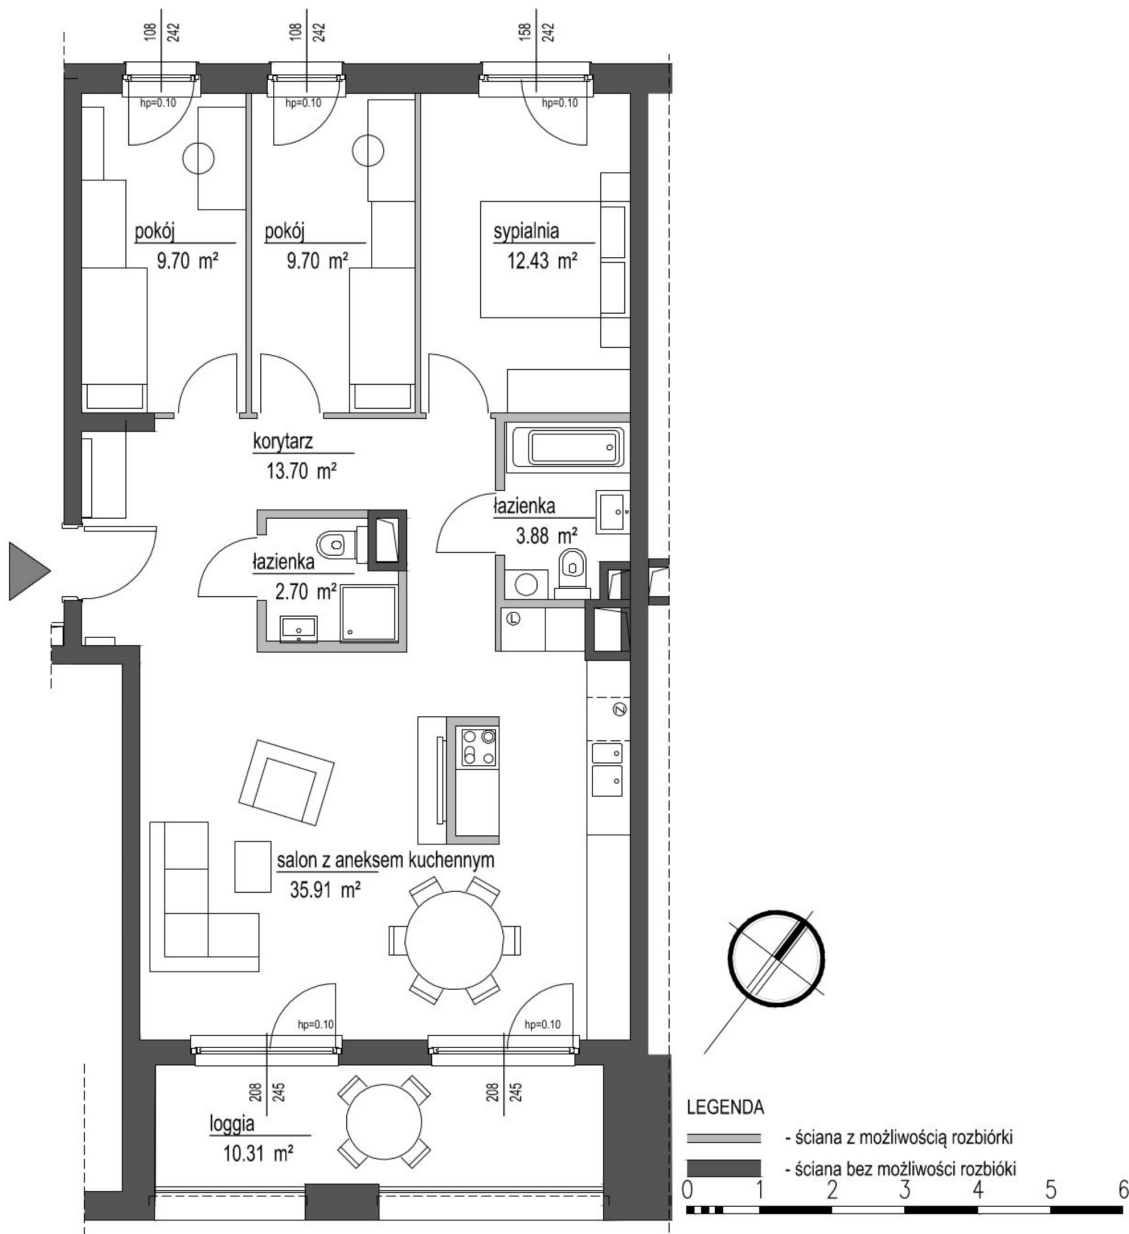

Szumu Drzew i Kwiatu Paproci K33-1 mieszkanie 27

Numer:	27
Klatka:	3
Piętro:	Piętro II
Metraż:	88,02 m ²
Pokoje:	4
Cena brutto / m²:	22 499 zł
Cena brutto:	1 980 400 zł

Dane zawarte w powyższej karcie mieszkania są wyłącznie informacją handlową i nie stanowią oferty w rozumieniu Kodeksu Cywilnego. Karta została sporządzona w oparciu o projekt budowlany, mogą wystąpić niewielkie różnice w powierzchniach związane z koordynacją branżową. Powierzchnie podano z uwzględnieniem wypraw tynkarskich i wykończeń. Przedstawiona aranżacja mieszkania ma charakter poglądowy.