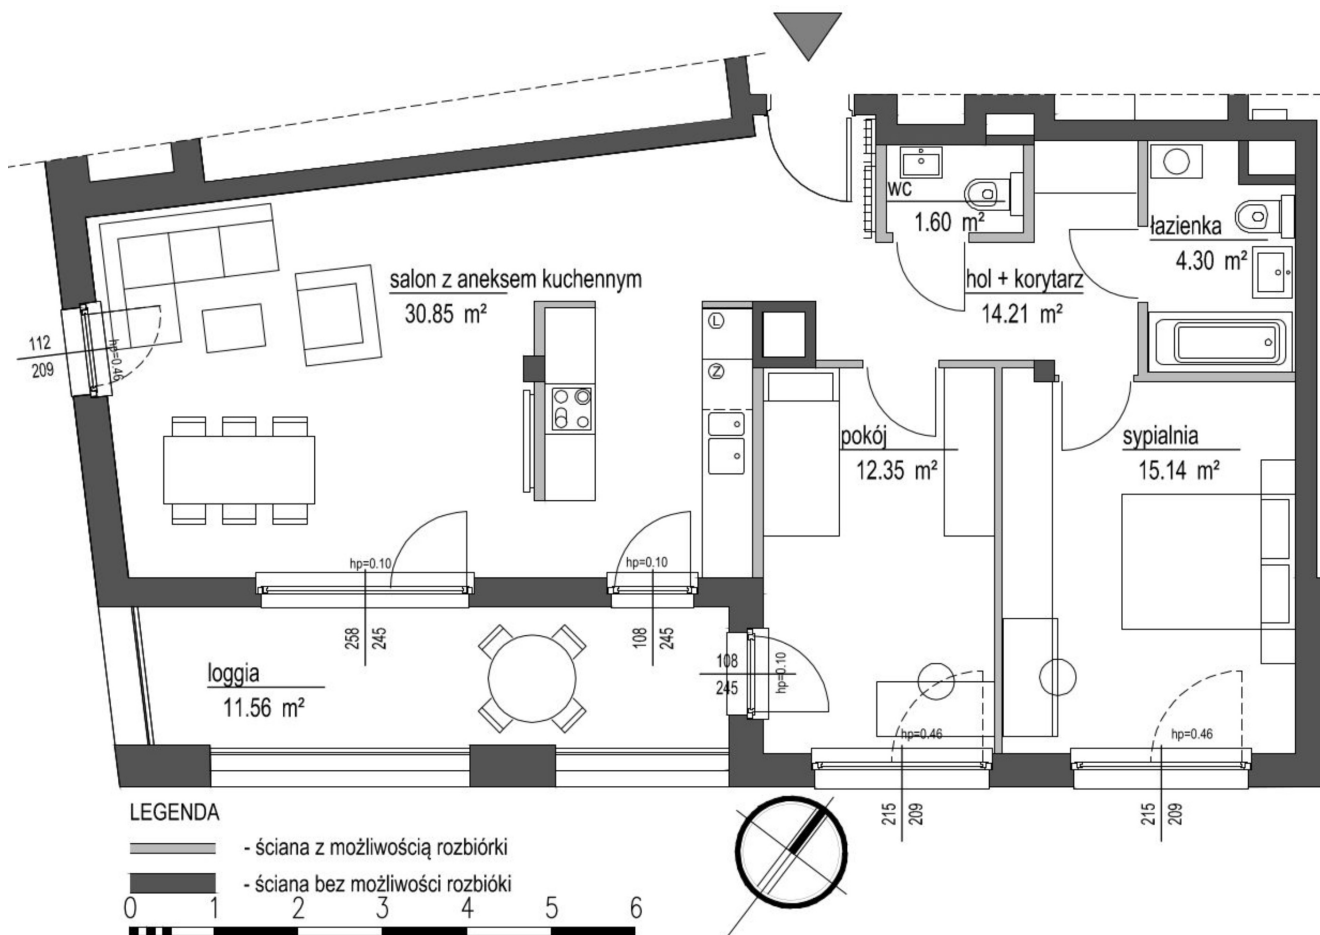

Szumu Drzew i Kwiatu Paproci K33-1 mieszkanie 24

Numer:	24
Klatka:	3
Piętro:	Piętro I
Metraż:	78,45 m ²
Pokoje:	3
Cena brutto / m²:	22 000 zł
Cena brutto:	1 725 900 zł

Dane zawarte w powyższej karcie mieszkania są wyłącznie informacją handlową i nie stanowią oferty w rozumieniu Kodeksu Cywilnego. Karta została sporządzona w oparciu o projekt budowlany, mogą wystąpić niewielkie różnice w powierzchniach związane z koordynacją branżową. Powierzchnie podano z uwzględnieniem wypraw tynkarskich i wykończeń. Przedstawiona aranżacja mieszkania ma charakter poglądowy.