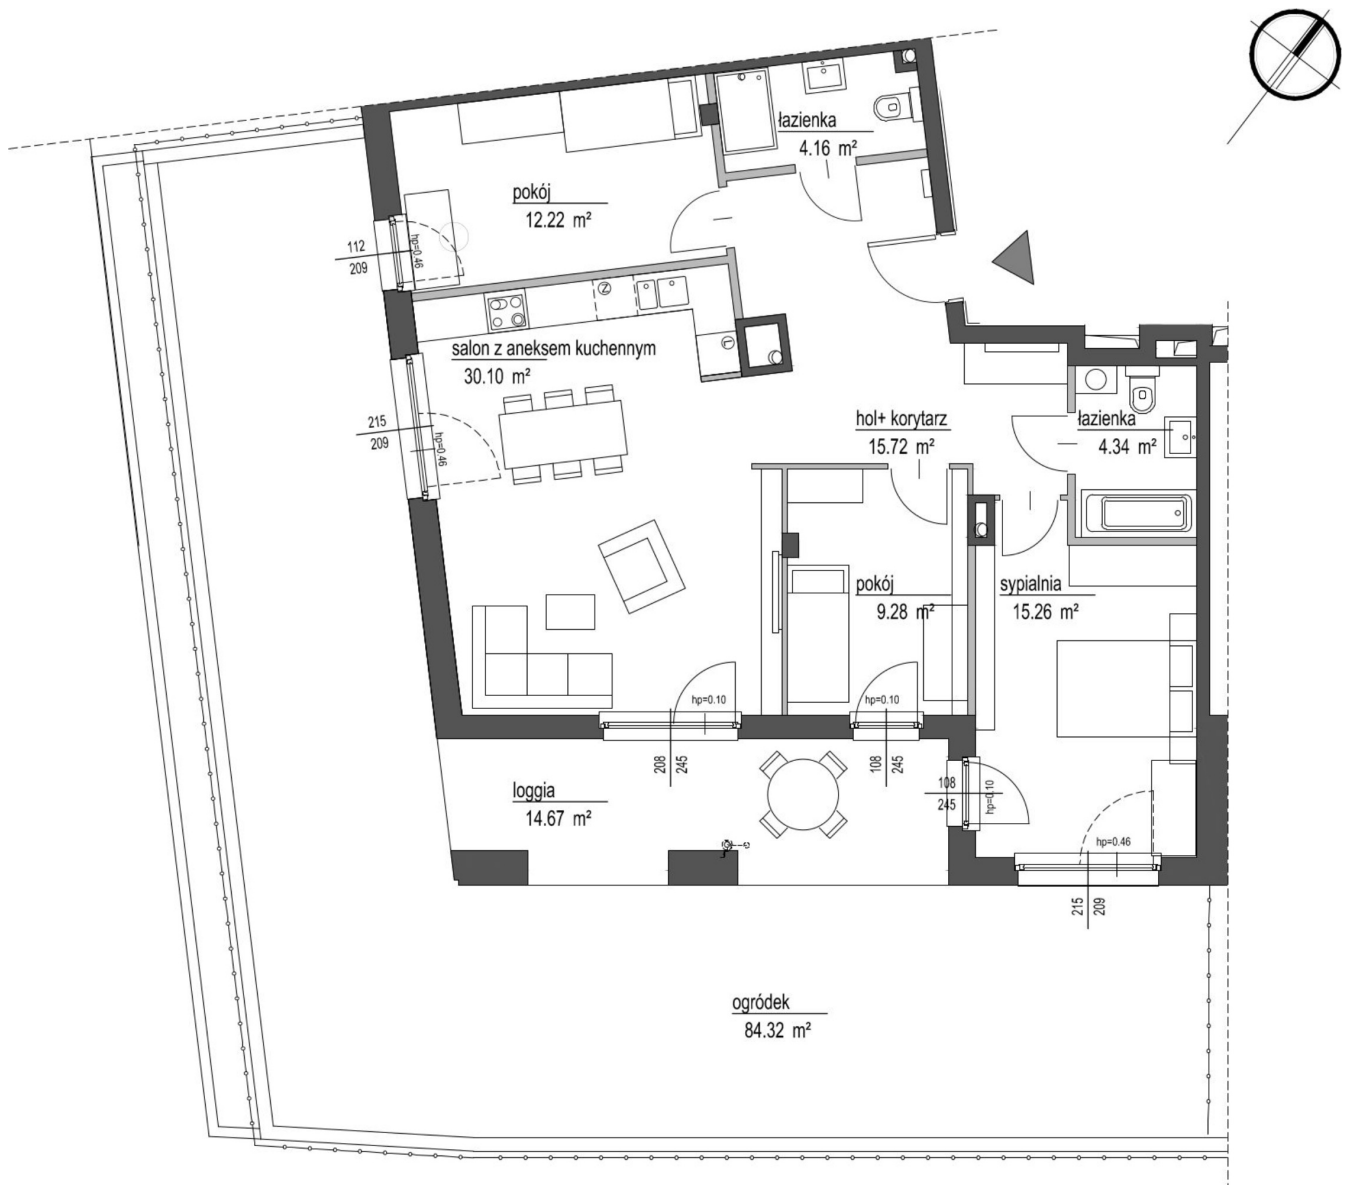

Szumu Drzew i Kwiatu Paproci K33-1 mieszkanie 22

Numer:	22
Klatka:	3
Piętro:	Parter
Metraż:	91,08 m ²
Pokoje:	4
Cena brutto / m²:	23 499 zł
Cena brutto:	2 140 300 zł

Dane zawarte w powyższej karcie mieszkania są wyłącznie informacją handlową i nie stanowią oferty w rozumieniu Kodeksu Cywilnego. Karta została sporządzona w oparciu o projekt budowlany, mogą wystąpić niewielkie różnice w powierzchniach związane z koordynacją branżową. Powierzchnie podano z uwzględnieniem wypraw tynkarskich i wykończeń. Przedstawiona aranżacja mieszkania ma charakter poglądowy.