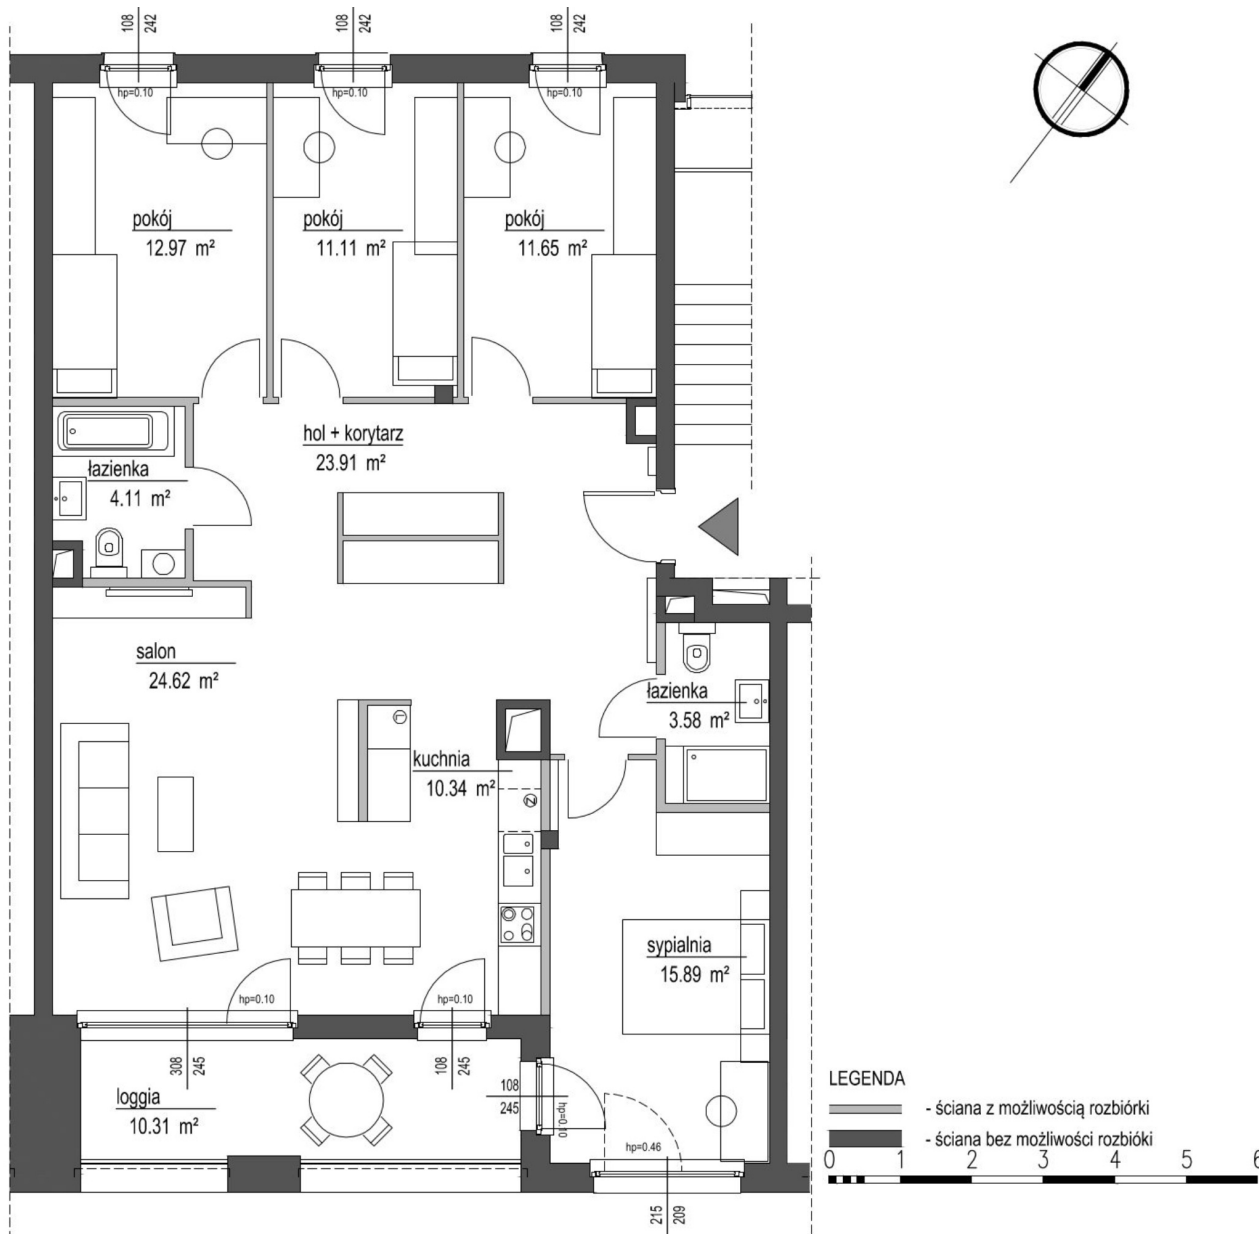

Szumu Drzew i Kwiatu Paproci K33-1 mieszkanie 20

Numer:	20
Klatka:	2
Piętro:	Piętro II
Metraż:	118,18 m²
Pokoje:	5
Cena brutto / m²:	21 499 zł
Cena brutto:	2 540 800 zł

Dane zawarte w powyższej karcie mieszkania są wyłącznie informacją handlową i nie stanowią oferty w rozumieniu Kodeksu Cywilnego. Karta została sporządzona w oparciu o projekt budowlany, mogą wystąpić niewielkie różnice w powierzchniach związane z koordynacją branżową. Powierzchnie podano z uwzględnieniem wypraw tynkarskich i wykończeń. Przedstawiona aranżacja mieszkania ma charakter poglądowy.