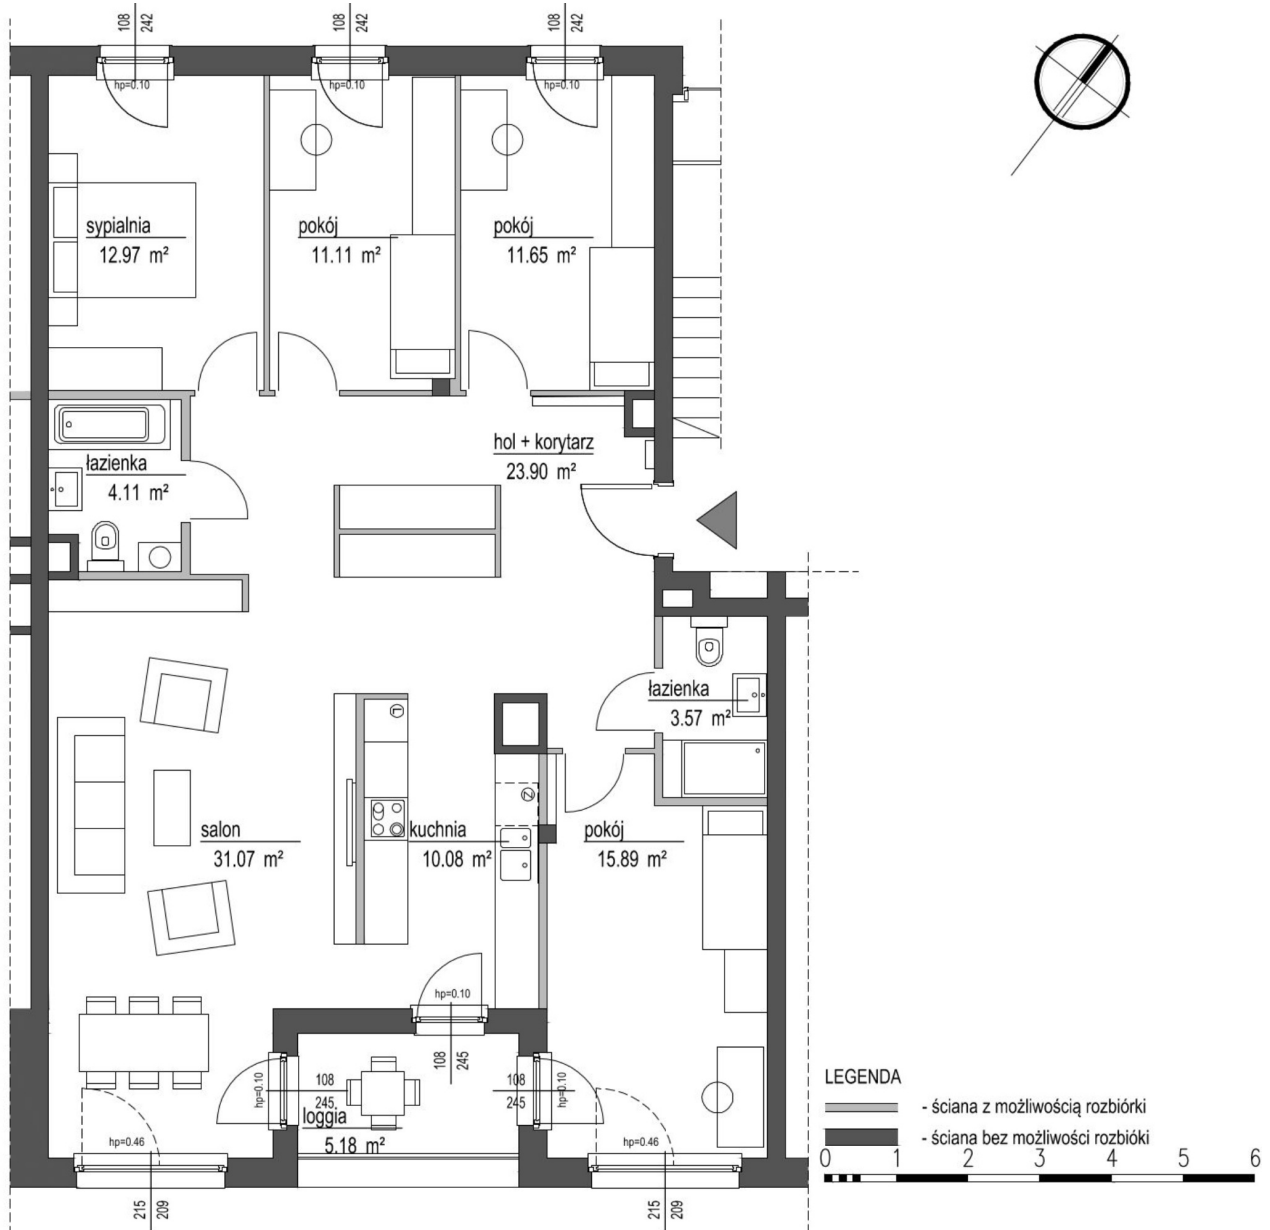

Szumu Drzew i Kwiatu Paproci K33-1 mieszkanie 17

| | |
|-------------------------------------|-----------------------|
| Numer: | 17 |
| Klatka: | 2 |
| Piętro: | Piętro I |
| Metraż: | 124,35 m ² |
| Pokoje: | 5 |
| Cena brutto / m²: | 20 499 zł |
| Cena brutto: | 2 549 100 zł |

Dane zawarte w powyższej karcie mieszkania są wyłącznie informacją handlową i nie stanowią oferty w rozumieniu Kodeksu Cywilnego. Karta została sporządzona w oparciu o projekt budowlany, mogą wystąpić niewielkie różnice w powierzchniach związane z koordynacją branżową. Powierzchnie podano z uwzględnieniem wypraw tynkarskich i wykończeń. Przedstawiona aranżacja mieszkania ma charakter poglądowy.