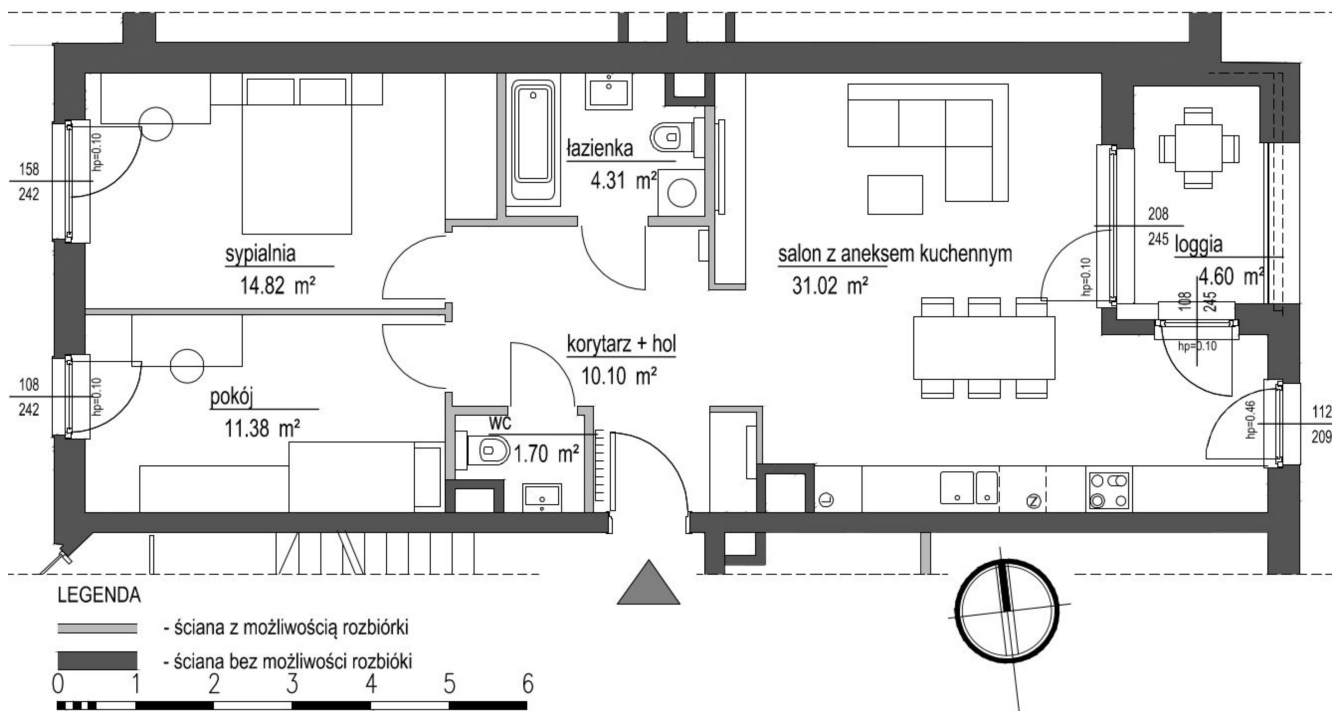

Szumu Drzew i Kwiatu Paproci K33-1 mieszkanie 15

LEGENDA

- ściana z możliwością rozbiórki

- ściana bez możliwości rozbiórki

0 1 2 3 4 5 6

Numer: 15

Klatka: 2

Piętro: Piętro I

Metraż: 73,33 m²

Pokoje: 3

Cena brutto / m²: 21 499 zł

Cena brutto: 1 576 500 zł