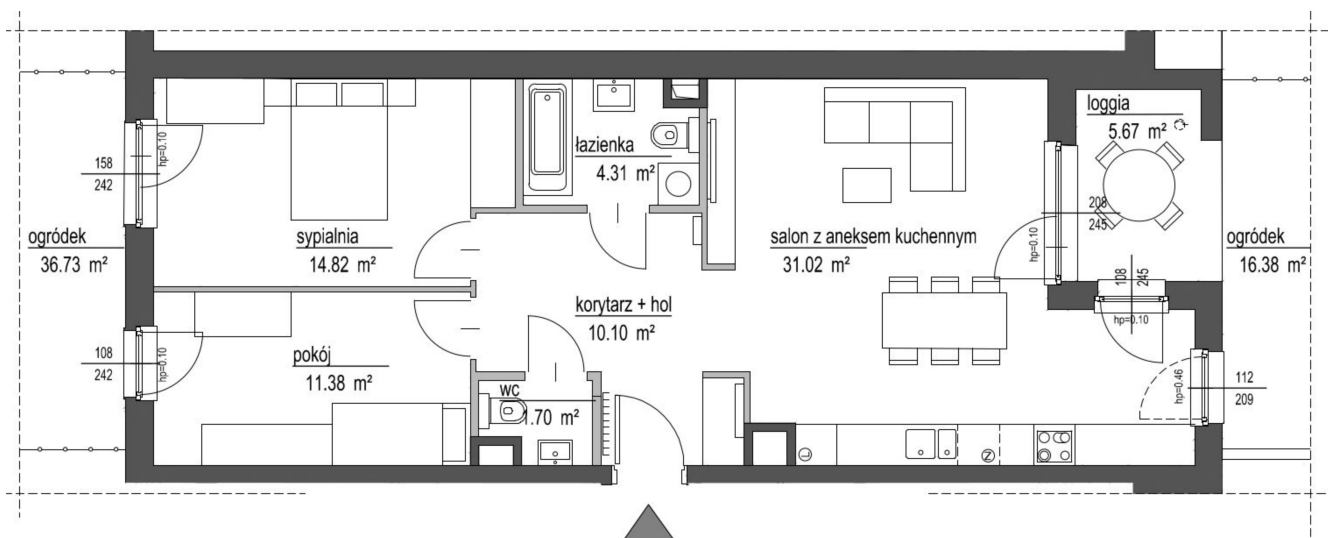

Szumu Drzew i Kwiatu Paproci K33-1 mieszkanie 12

Numer:	12
Klatka:	2
Piętro:	Parter
Metraż:	73,33 m ²
Pokoje:	3
Cena brutto / m²:	21 999 zł
Cena brutto:	1 613 200 zł

Dane zawarte w powyższej karcie mieszkania są wyłącznie informacją handlową i nie stanowią oferty w rozumieniu Kodeksu Cywilnego. Karta została sporządzona w oparciu o projekt budowlany, mogą wystąpić niewielkie różnice w powierzchniach związane z koordynacją branżową. Powierzchnie podano z uwzględnieniem wypraw tynkarskich i wykończeń. Przedstawiona aranżacja mieszkania ma charakter poglądowy.