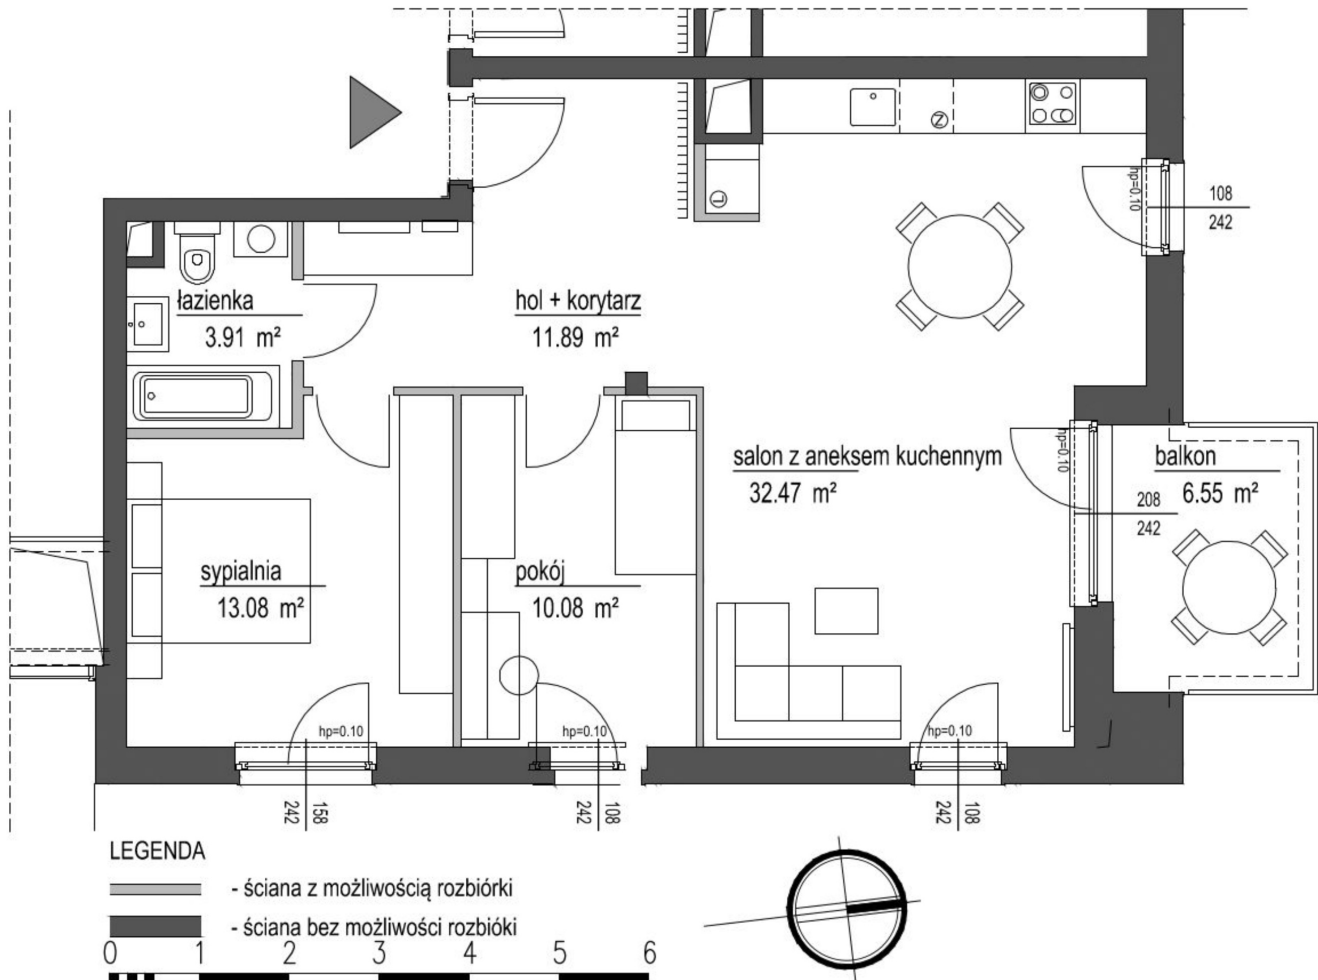

Szumu Drzew i Kwiatu Paproci K33-1 mieszkanie 11

Numer:	11
Klatka:	1
Piętro:	Piętro II
Metraż:	71,43 m ²
Pokoje:	3
Cena brutto / m²:	22 499 zł
Cena brutto:	1 607 100 zł

Dane zawarte w powyższej karcie mieszkania są wyłącznie informacją handlową i nie stanowią oferty w rozumieniu Kodeksu Cywilnego. Karta została sporządzona w oparciu o projekt budowlany, mogą wystąpić niewielkie różnice w powierzchniach związane z koordynacją branżową. Powierzchnie podano z uwzględnieniem wypraw tynkarskich i wykończeń. Przedstawiona aranżacja mieszkania ma charakter poglądowy.