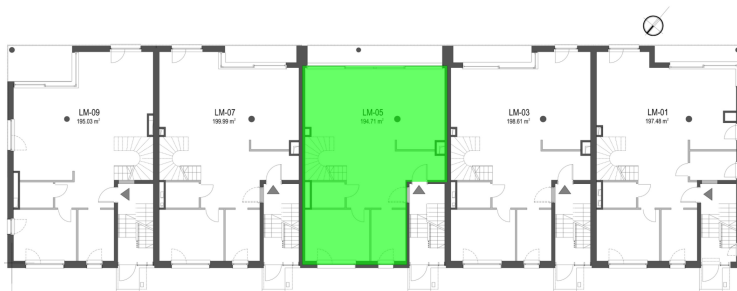

Szumu Drzew i Kwiatu Paproci K28-S2 mieszkanie 5

Numer:	5
Klatka:	1
Piętro:	Parter
Metraż:	194,71 m ²
Pokoje:	7
Cena brutto / m²:	16 500 zł
Cena brutto:	3 212 715 zł
Dodatkowo:	Ogródek ok.: 109,00 m ²

Szumu Drzew i Kwiatu Paproci K28-S2 mieszkanie 5

PIĘTRO

Numer:	5
Klatka:	1
Piętro:	Parter
Metraż:	194,71 m ²
Pokoje:	7
Cena brutto / m²:	16 500 zł
Cena brutto:	3 212 715 zł
Dodatkowo:	Ogródek ok.: 109,00 m ²