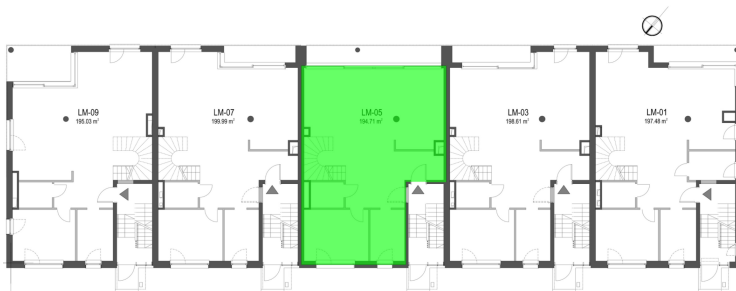

Szumu Drzew i Kwiatu Paproci K28-S2 mieszkanie 5

Numer:	5
Klatka:	1
Piętro:	Parter
Metraż:	194,71 m ²
Pokoje:	7
Cena brutto / m²:	16 500 zł
Cena brutto:	3 212 715 zł
Dodatkowo:	Ogródek ok.: 109,00 m ²

Szumu Drzew i Kwiatu Paproci K28-S2 mieszkanie 5

PIĘTRO

Numer:	5
Klatka:	1
Piętro:	Parter
Metraż:	194,71 m ²
Pokoje:	7
Cena brutto / m²:	16 500 zł
Cena brutto:	3 212 715 zł
Dodatkowo:	Ogródek ok.: 109,00 m ²