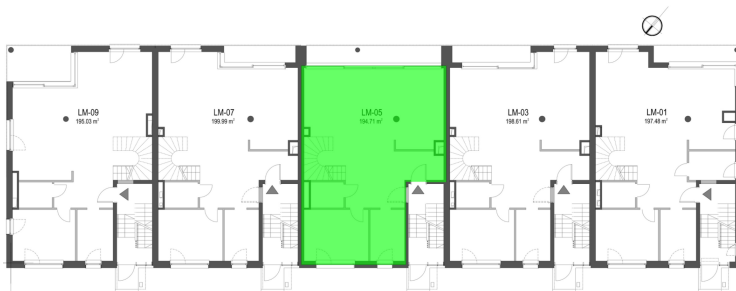

Szumu Drzew i Kwiatu Paproci K28-S2 mieszkanie 5

Numer:	5
Klatka:	1
Piętro:	Parter
Metraż:	194,71 m ²
Pokoje:	7
Cena brutto / m²:	16 500 zł
Cena brutto:	3 212 715 zł
Dodatkowo:	Ogródek ok.: 141,33 m ²

Szumu Drzew i Kwiatu Paproci K28-S2 mieszkanie 5

PIĘTRO

Numer:	5
Klatka:	1
Piętro:	Parter
Metraż:	194,71 m ²
Pokoje:	7
Cena brutto / m ² :	16 500 zł
Cena brutto:	3 212 715 zł
Dodatkowo:	Ogródek ok.: 141,33 m ²