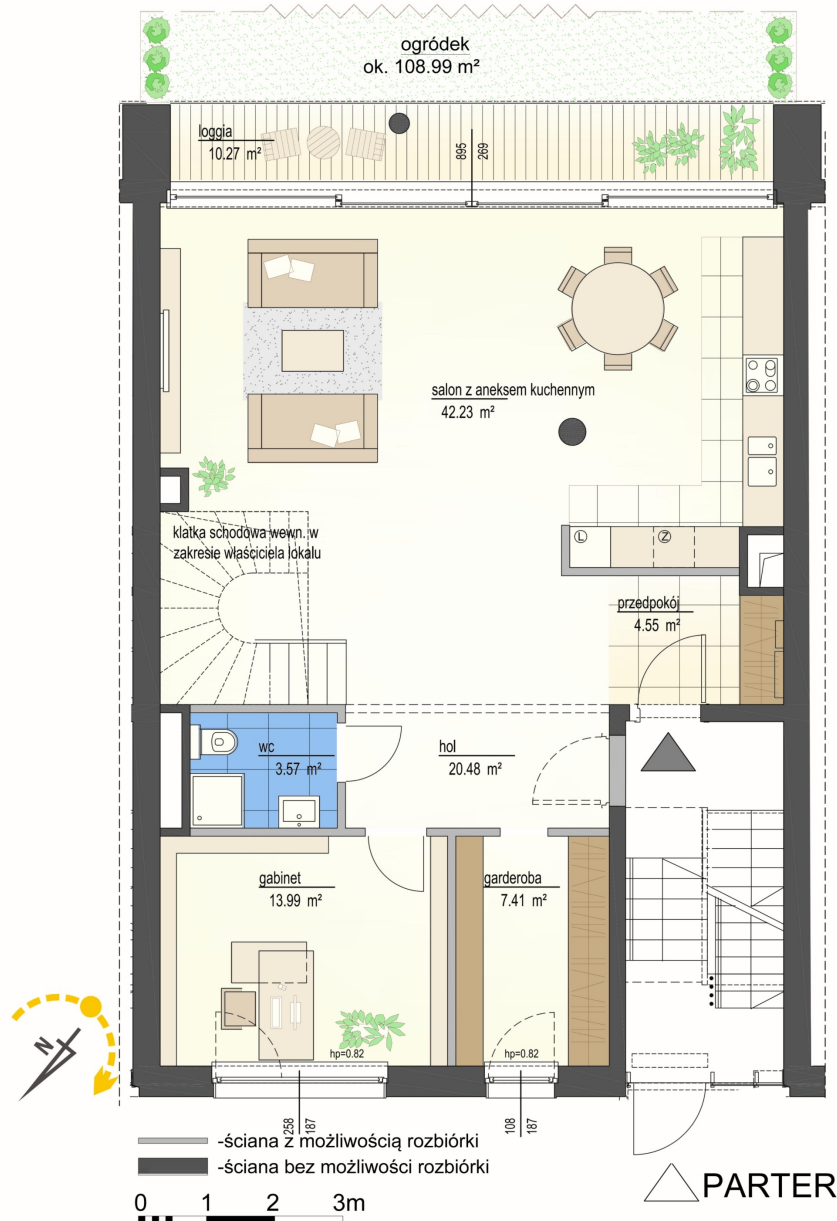

Szumu Drzew i Kwiatu Paproci K28-S2 mieszkanie 5

Numer:	5
Klatka:	1
Piętro:	Parter
Metraż:	194,71 m ²
Pokoje:	7
Cena brutto / m²:	16 500 zł
Cena brutto:	3 212 715 zł
Dodatkowo:	Ogródek ok.: 141,33 m ²

Szumu Drzew i Kwiatu Paproci K28-S2 mieszkanie 5

PIĘTRO

Numer:	5
Klatka:	1
Piętro:	Parter
Metraż:	194,71 m ²
Pokoje:	7
Cena brutto / m ² :	16 500 zł
Cena brutto:	3 212 715 zł
Dodatkowo:	Ogródek ok.: 141,33 m ²