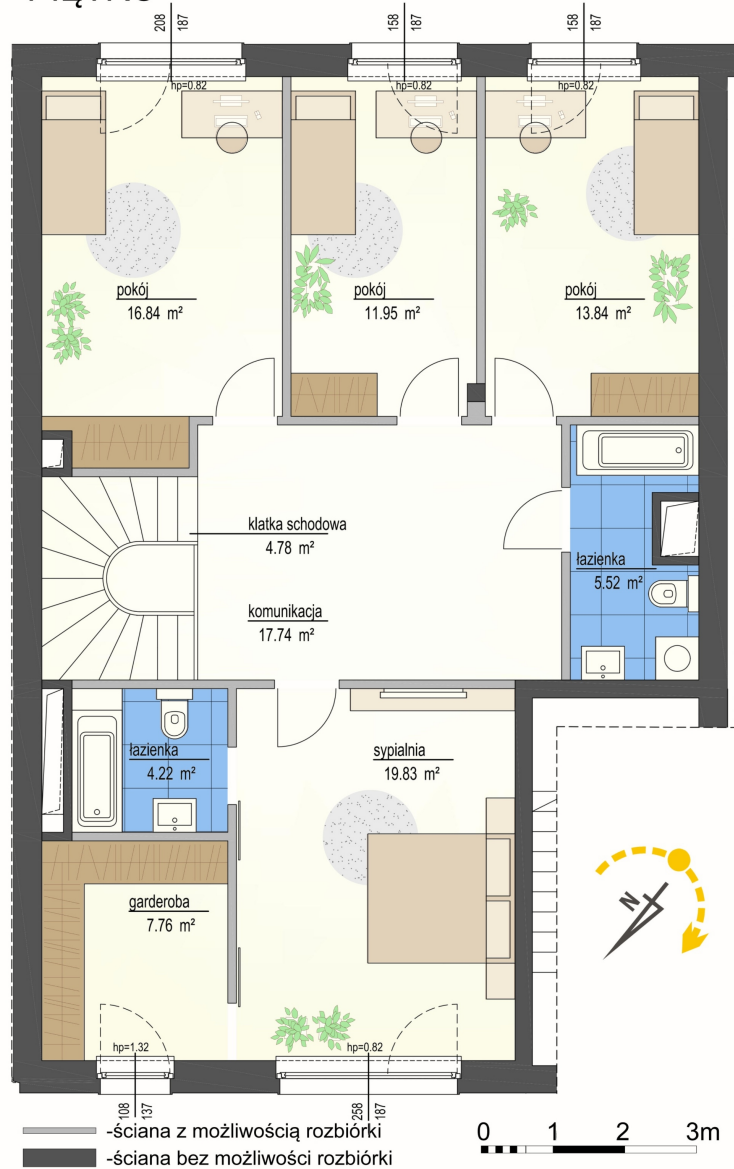

Szumu Drzew i Kwiatu Paproci K28-S2 mieszkanie 5

Numer:	5
Klatka:	1
Piętro:	Parter
Metraż:	194,71 m ²
Pokoje:	7
Cena brutto / m²:	16 500 zł
Cena brutto:	3 212 715 zł
Dodatkowo:	Ogródek ok.: 109,00 m ²

Szumu Drzew i Kwiatu Paproci K28-S2 mieszkanie 5

PIĘTRO

Numer:	5
Klatka:	1
Piętro:	Parter
Metraż:	194,71 m ²
Pokoje:	7
Cena brutto / m²:	16 500 zł
Cena brutto:	3 212 715 zł
Dodatkowo:	Ogródek ok.: 109,00 m ²