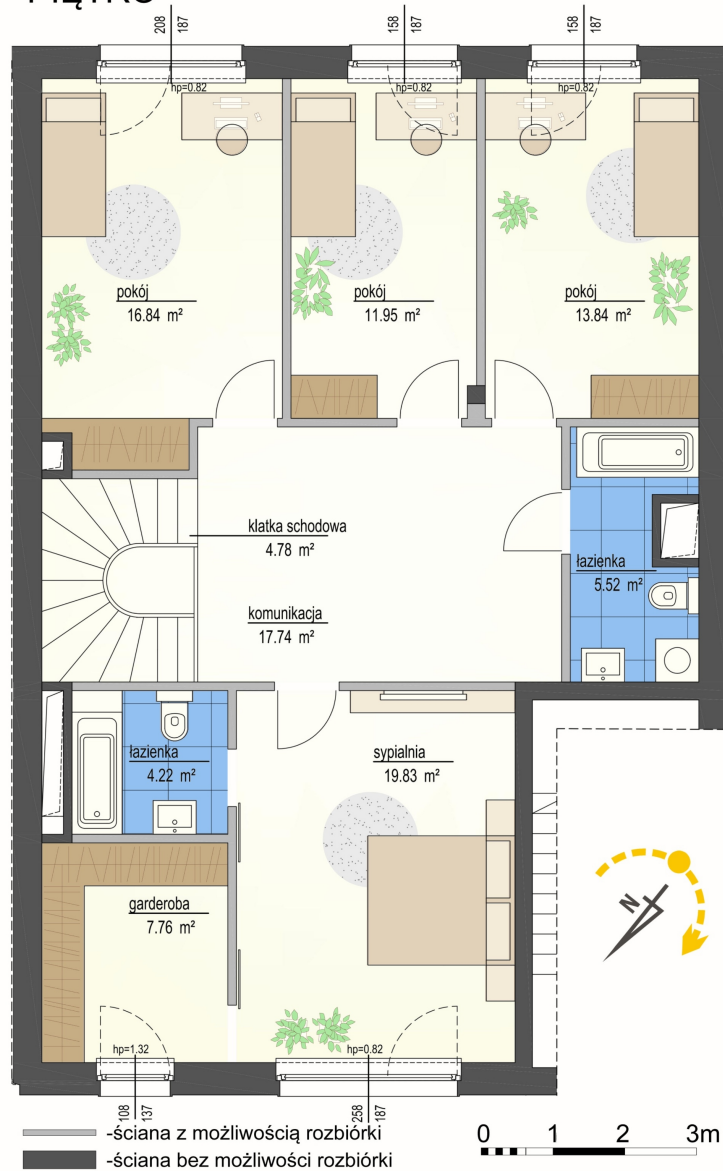

Szumu Drzew i Kwiatu Paproci K28-S2 mieszkanie 5

Numer:	5
Klatka:	1
Piętro:	Parter
Metraż:	194,71 m ²
Pokoje:	7
Cena brutto / m²:	16 500 zł
Cena brutto:	3 212 715 zł
Dodatkowo:	Ogródek ok.: 141,33 m ²

Szumu Drzew i Kwiatu Paproci K28-S2 mieszkanie 5

PIĘTRO

Numer:	5
Klatka:	1
Piętro:	Parter
Metraż:	194,71 m ²
Pokoje:	7
Cena brutto / m ² :	16 500 zł
Cena brutto:	3 212 715 zł
Dodatkowo:	Ogródek ok.: 141,33 m ²