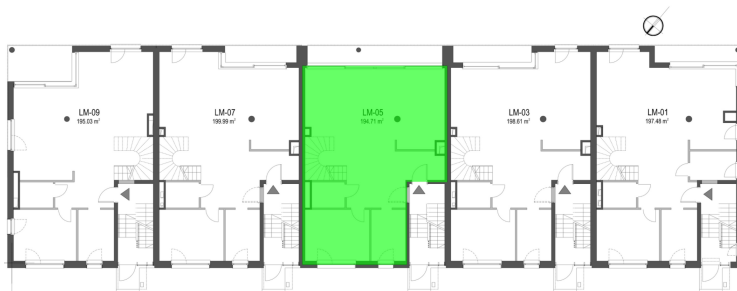

Szumu Drzew i Kwiatu Paproci K28-S2 mieszkanie 5

Numer:	5
Klatka:	1
Piętro:	Parter
Metraż:	194,71 m ²
Pokoje:	7
Cena brutto / m²:	16 500 zł
Cena brutto:	3 212 715 zł
Dodatkowo:	Ogródek ok.: 141,33 m ²

Szumu Drzew i Kwiatu Paproci K28-S2 mieszkanie 5

PIĘTRO

Numer:	5
Klatka:	1
Piętro:	Parter
Metraż:	194,71 m ²
Pokoje:	7
Cena brutto / m ² :	16 500 zł
Cena brutto:	3 212 715 zł
Dodatkowo:	Ogródek ok.: 141,33 m ²