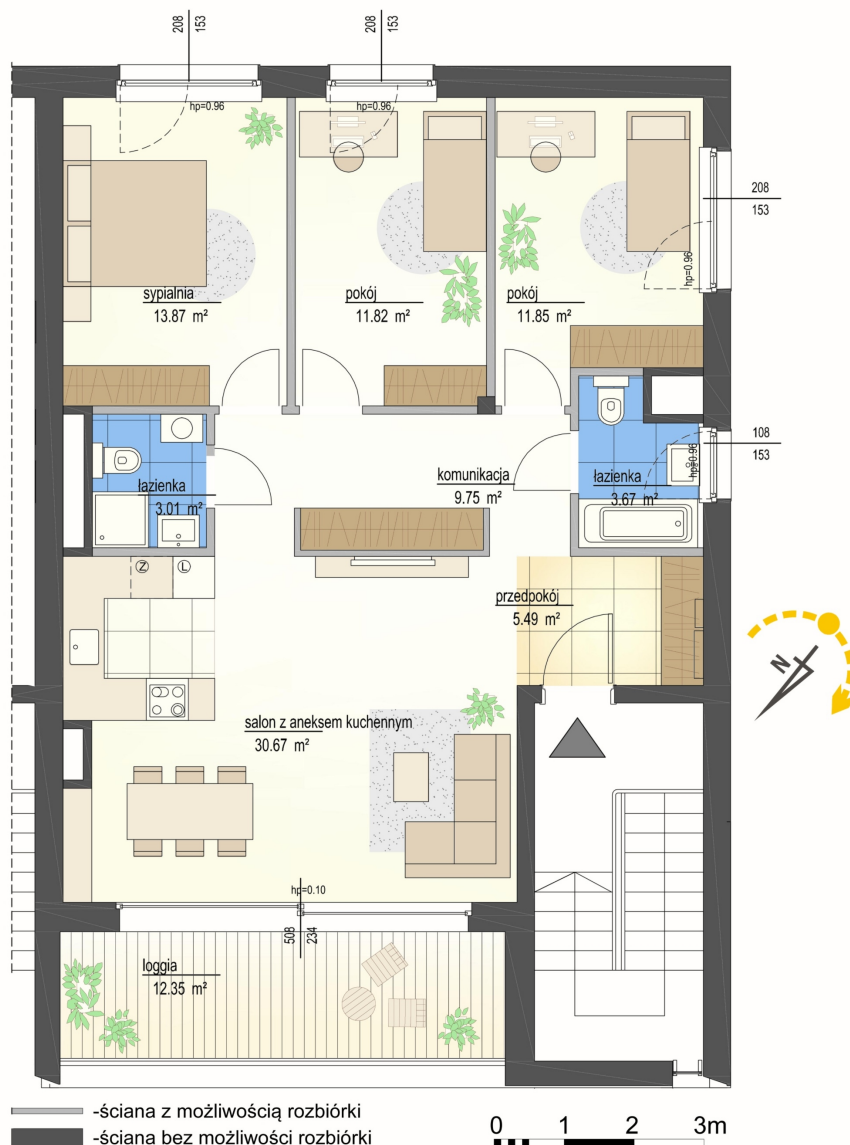

Szumu Drzew i Kwiatu Paproci K28-S2 mieszkanie 2

Numer:	2
Klatka:	1
Piętro:	Piętro II
Metraż:	90,13 m ²
Pokoje:	4
Cena brutto / m²:	20 000 zł
Cena brutto:	1 802 600 zł