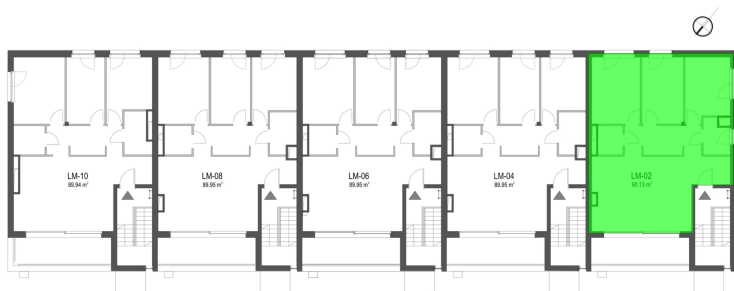

Szumu Drzew i Kwiatu Paproci K28-S2 mieszkanie 2

Numer:	2
Klatka:	1
Piętro:	Piętro II
Metraż:	90,13 m ²
Pokoje:	4
Cena brutto / m²:	20 000 zł
Cena brutto:	1 802 600 zł