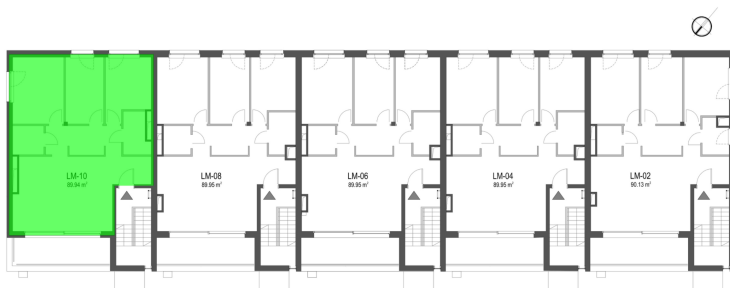

Szumu Drzew i Kwiatu Paproci K28-S2 mieszkanie 10

Numer:	10
Klatka:	1
Piętro:	Piętro II
Metraż:	89,94 m ²
Pokoje:	4
Cena brutto / m ² :	20 000 zł
Cena brutto:	1 798 800 zł