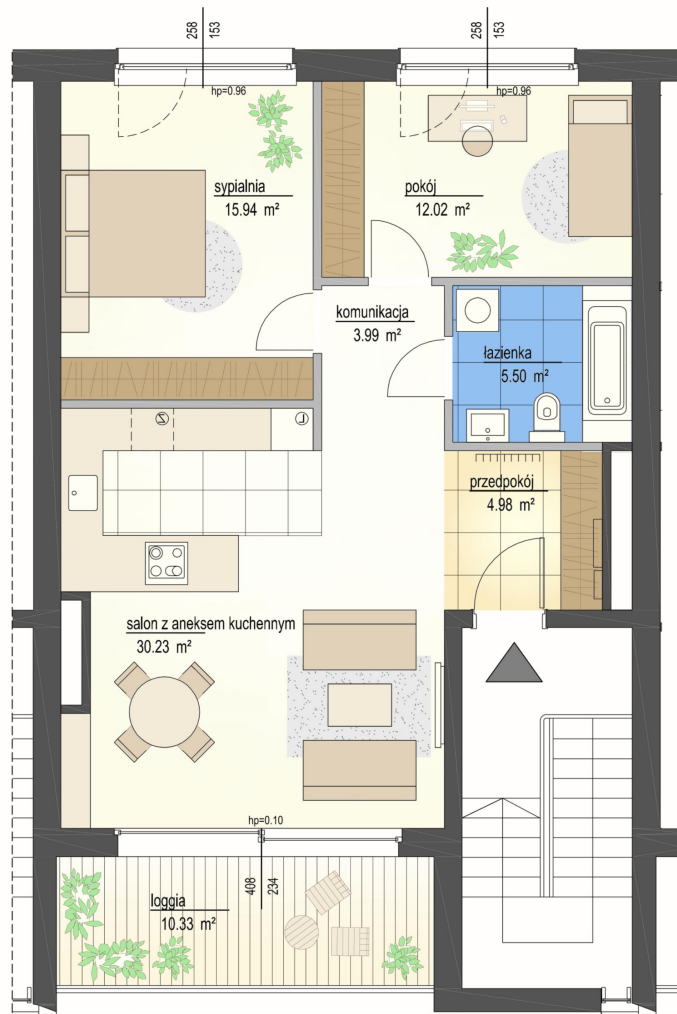

## Szumu Drzew i Kwiatu Paproci K28-S1 mieszkanie 8

— ściana z możliwością rozbiórki  
— ściana bez możliwości rozbiórki

0 1 2 3m

Numer:	8
Klatka:	1
Piętro:	Piętro II
Metraż:	72,64 m <sup>2</sup>
Pokoje:	3
Cena brutto / m <sup>2</sup> :	20 000 zł
Cena brutto:	1 452 800 zł