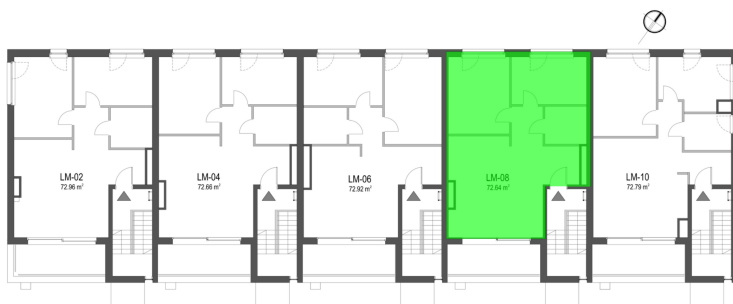

## Szumu Drzew i Kwiatu Paproci K28-S1 mieszkanie 8

— ściana z możliwością rozbiórki  
— ściana bez możliwości rozbiórki

0 1 2 3m

Numer:	8
Klatka:	1
Piętro:	Piętro II
Metraż:	72,64 m <sup>2</sup>
Pokoje:	3
Cena brutto / m <sup>2</sup> :	20 000 zł
Cena brutto:	1 452 800 zł