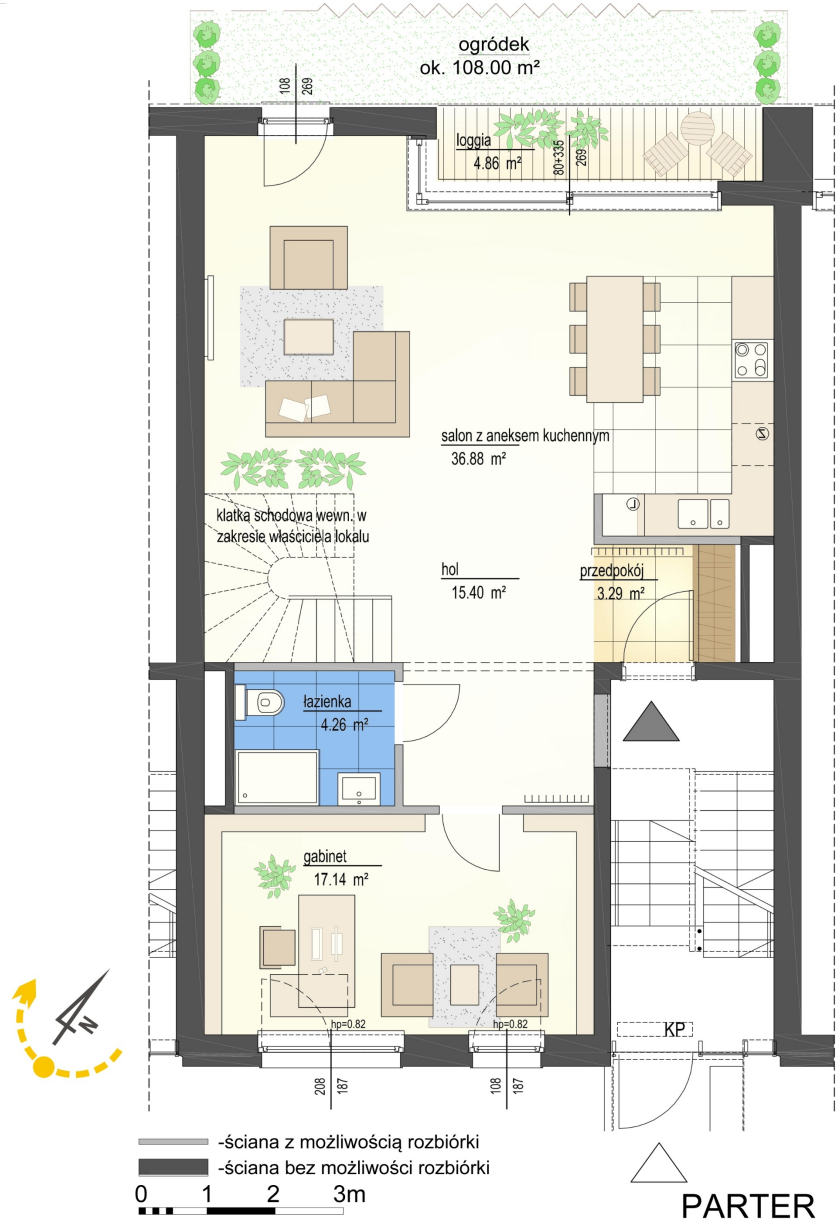

Szumu Drzew i Kwiatu Paproci K28-S1 mieszkanie 7

Numer:	7
Klatka:	1
Piętro:	Parter
Metraż:	159,36 m ²
Pokoje:	5
Cena brutto / m ² :	17 000 zł
Cena brutto:	2 709 120 zł
Dodatkowo:	Ogródek ok.: 108,00 m ²

Dane zawarte w powyższej karcie mieszkania są wyłącznie informacją handlową i nie stanowią oferty w rozumieniu Kodeksu Cywilnego. Karta została sporządzona w oparciu o projekt budowlany, mogą wystąpić niewielkie różnice w powierzchniach związane z koordynacją branżową. Powierzchnie podano z uwzględnieniem wypraw tynkarskich i wykończeń. Przedstawiona aranżacja mieszkania ma charakter poglądowy.

Szumu Drzew i Kwiatu Paproci K28-S1 mieszkanie 7

Numer:	7
Klatka:	1
Piętro:	Parter
Metraż:	159,36 m ²
Pokoje:	5
Cena brutto / m²:	17 000 zł
Cena brutto:	2 709 120 zł
Dodatkowo:	Ogródek ok.: 108,00 m ²