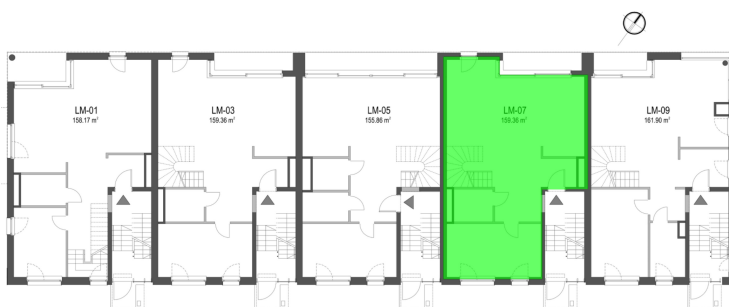

Szumu Drzew i Kwiatu Paproci K28-S1 mieszkanie 7

Numer:	7
Klatka:	1
Piętro:	Parter
Metraż:	159,36 m ²
Pokoje:	5
Cena brutto / m ² :	17 000 zł
Cena brutto:	2 709 120 zł
Dodatkowo:	Ogródek ok.: 108,00 m ²

Dane zawarte w powyższej karcie mieszkania są wyłącznie informacją handlową i nie stanowią oferty w rozumieniu Kodeksu Cywilnego. Karta została sporządzona w oparciu o projekt budowlany, mogą wystąpić niewielkie różnice w powierzchniach związane z koordynacją branżową. Powierzchnie podano z uwzględnieniem wypraw tynkarskich i wykończeń. Przedstawiona aranżacja mieszkania ma charakter poglądowy.

Szumu Drzew i Kwiatu Paproci K28-S1 mieszkanie 7

Numer:	7
Klatka:	1
Piętro:	Parter
Metraż:	159,36 m ²
Pokoje:	5
Cena brutto / m²:	17 000 zł
Cena brutto:	2 709 120 zł
Dodatkowo:	Ogródek ok.: 108,00 m ²