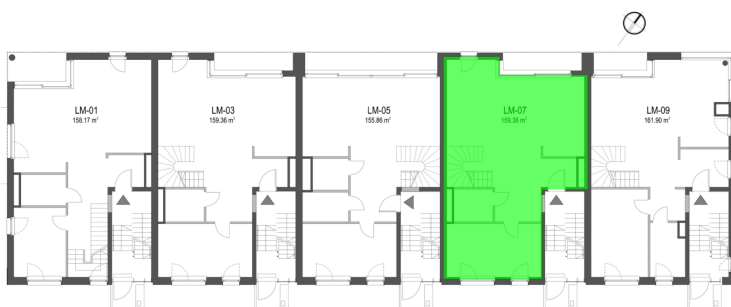

Szumu Drzew i Kwiatu Paproci K28-S1 mieszkanie 7

Numer:	7
Klatka:	1
Piętro:	Parter
Metraż:	159,36 m ²
Pokoje:	5
Cena brutto / m ² :	17 000 zł
Cena brutto:	2 709 120 zł
Dodatkowo:	Ogródek ok.: 108,00 m ²

Dane zawarte w powyższej karcie mieszkania są wyłącznie informacją handlową i nie stanowią oferty w rozumieniu Kodeksu Cywilnego. Karta została sporządzona w oparciu o projekt budowlany, mogą wystąpić niewielkie różnice w powierzchniach związane z koordynacją branżową. Powierzchnie podano z uwzględnieniem wypraw tynkarskich i wykończeń. Przedstawiona aranżacja mieszkania ma charakter poglądowy.

Szumu Drzew i Kwiatu Paproci K28-S1 mieszkanie 7

Numer:	7
Klatka:	1
Piętro:	Parter
Metraż:	159,36 m ²
Pokoje:	5
Cena brutto / m²:	17 000 zł
Cena brutto:	2 709 120 zł
Dodatkowo:	Ogródek ok.: 108,00 m ²