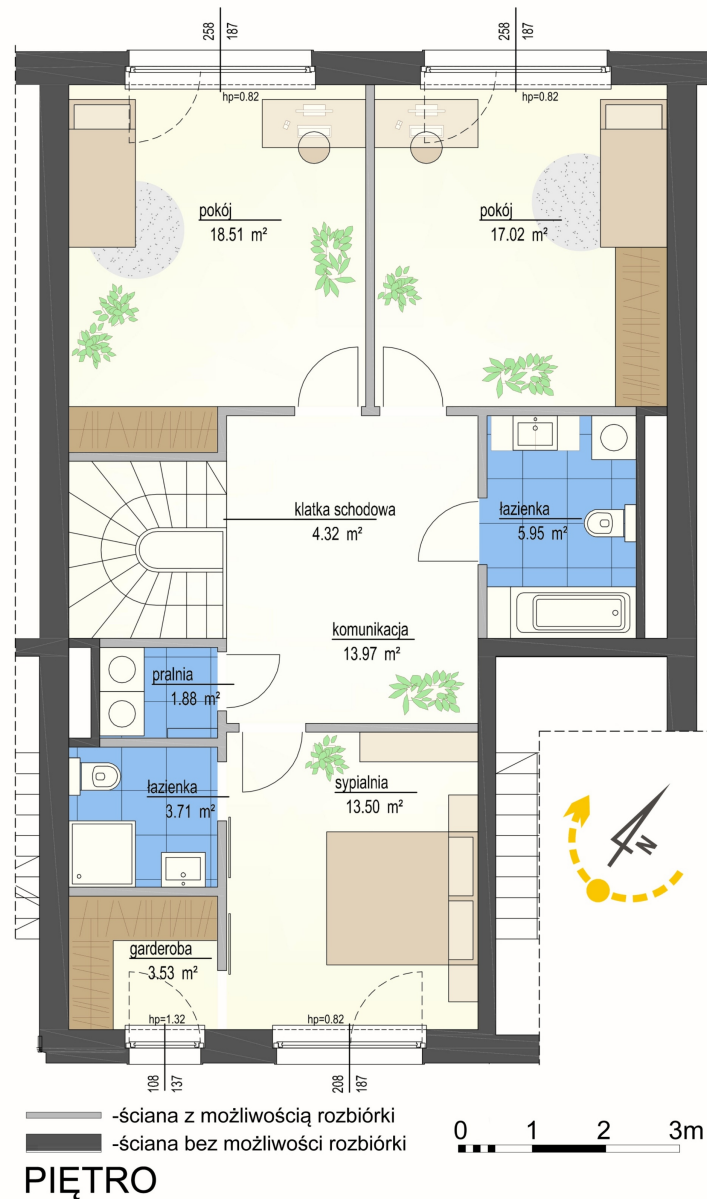

Szumu Drzew i Kwiatu Paproci K28-S1 mieszkanie 7

Numer:	7
Klatka:	1
Piętro:	Parter
Metraż:	159,36 m ²
Pokoje:	5
Cena brutto / m ² :	17 000 zł
Cena brutto:	2 709 120 zł
Dodatkowo:	Ogródek ok.: 108,00 m ²

Dane zawarte w powyższej karcie mieszkania są wyłącznie informacją handlową i nie stanowią oferty w rozumieniu Kodeksu Cywilnego. Karta została sporządzona w oparciu o projekt budowlany, mogą wystąpić niewielkie różnice w powierzchniach związane z koordynacją branżową. Powierzchnie podano z uwzględnieniem wypraw tynkarskich i wykończeń. Przedstawiona aranżacja mieszkania ma charakter poglądowy.

Szumu Drzew i Kwiatu Paproci K28-S1 mieszkanie 7

Numer:	7
Klatka:	1
Piętro:	Parter
Metraż:	159,36 m ²
Pokoje:	5
Cena brutto / m²:	17 000 zł
Cena brutto:	2 709 120 zł
Dodatkowo:	Ogródek ok.: 108,00 m ²